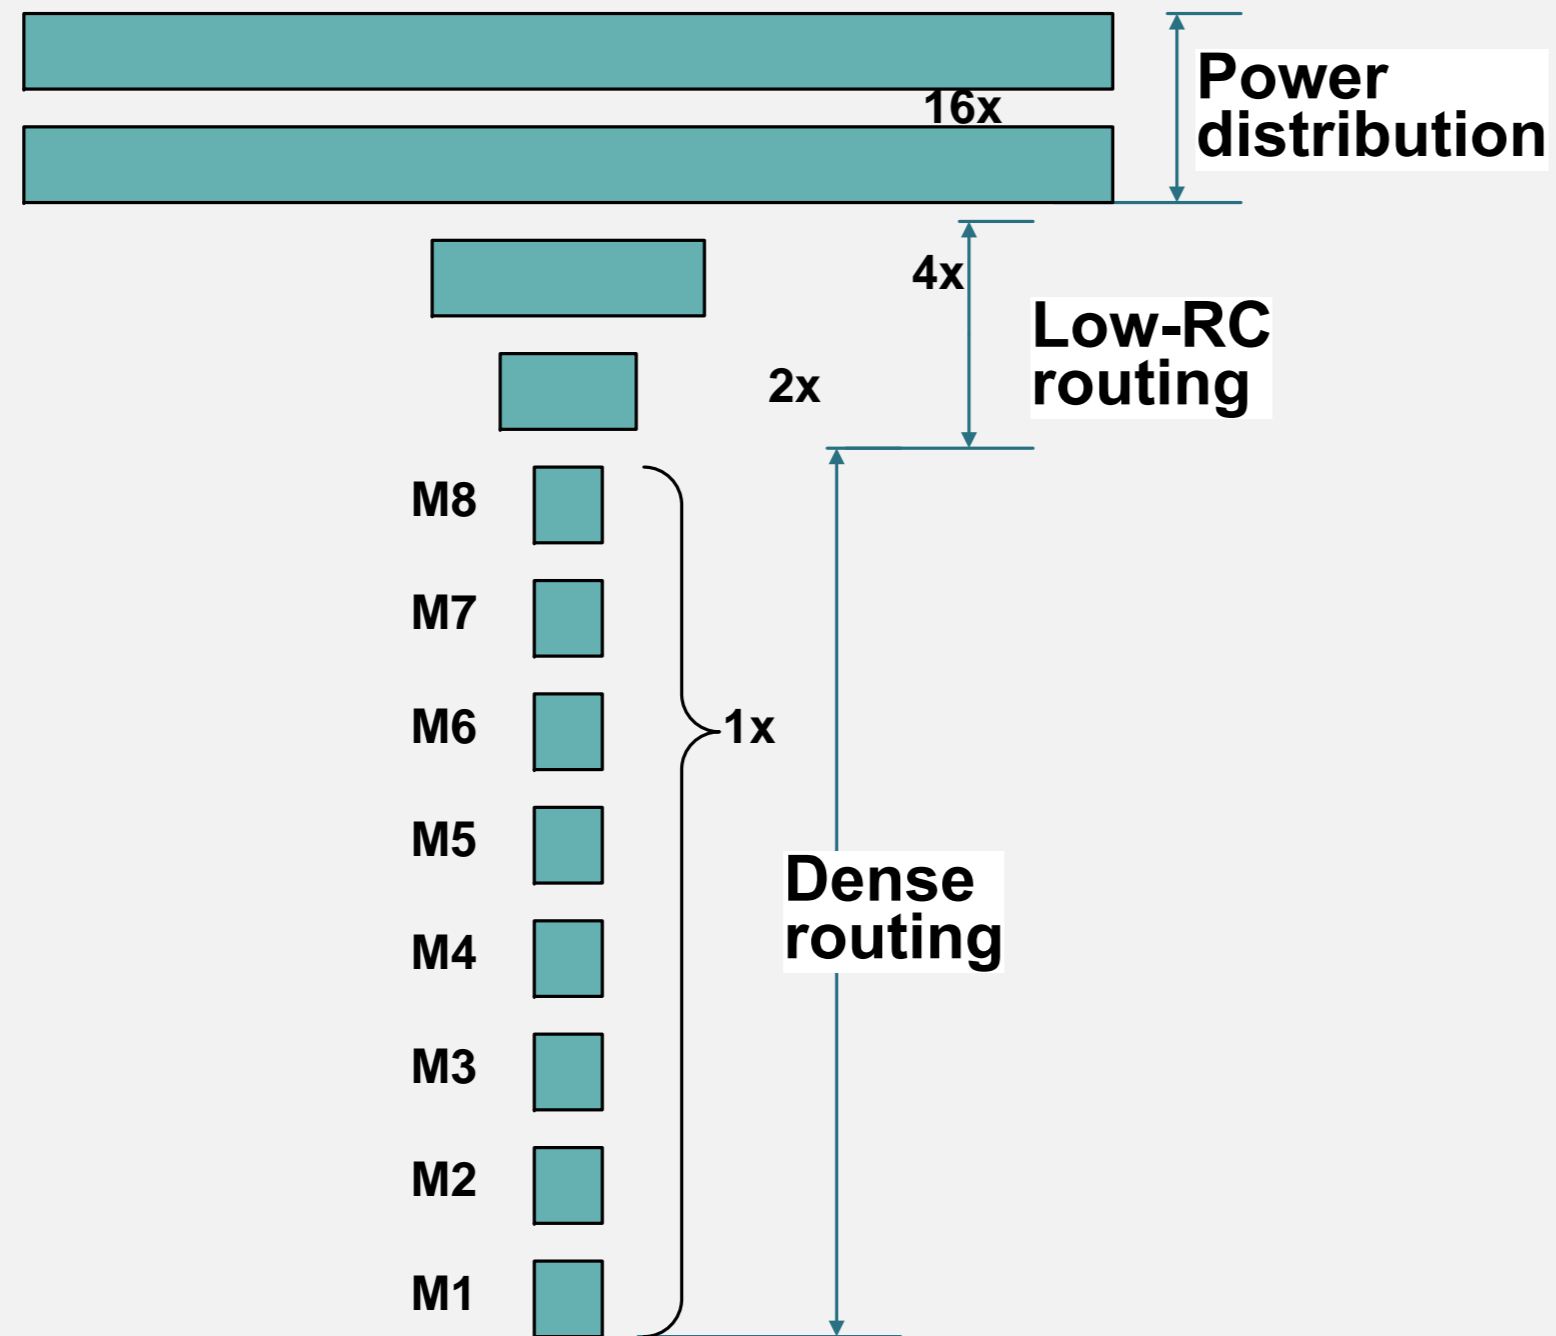

GPU/APU Metal Layers

28nm APU(Carrizo) GLOBALFOUNDRIES

14/16nm GPU Estimate