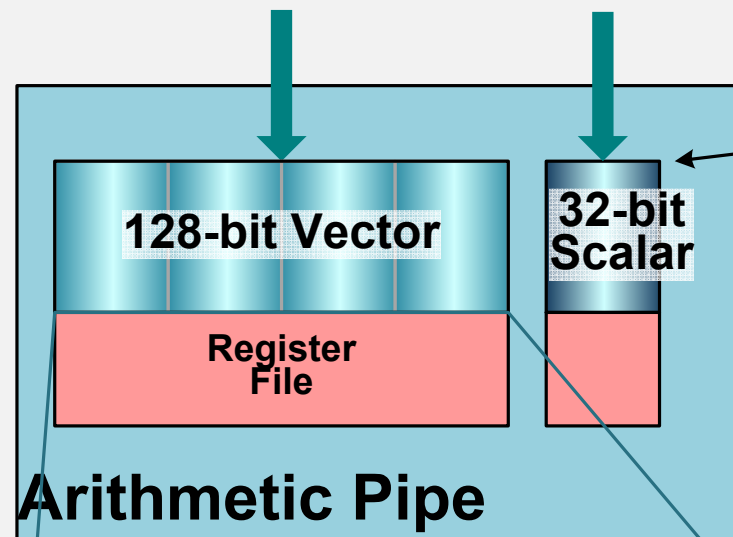

Mali T-880 ALU

ベクタユニットとスカラーユニットへの並列発行が可能

ベクタユニットは128-bit幅。整数演算は8-bit~64-bitまでをサポート可能

ベクタユニットでは浮動小数点演算は16-bit~64-bitまでをサポート可能