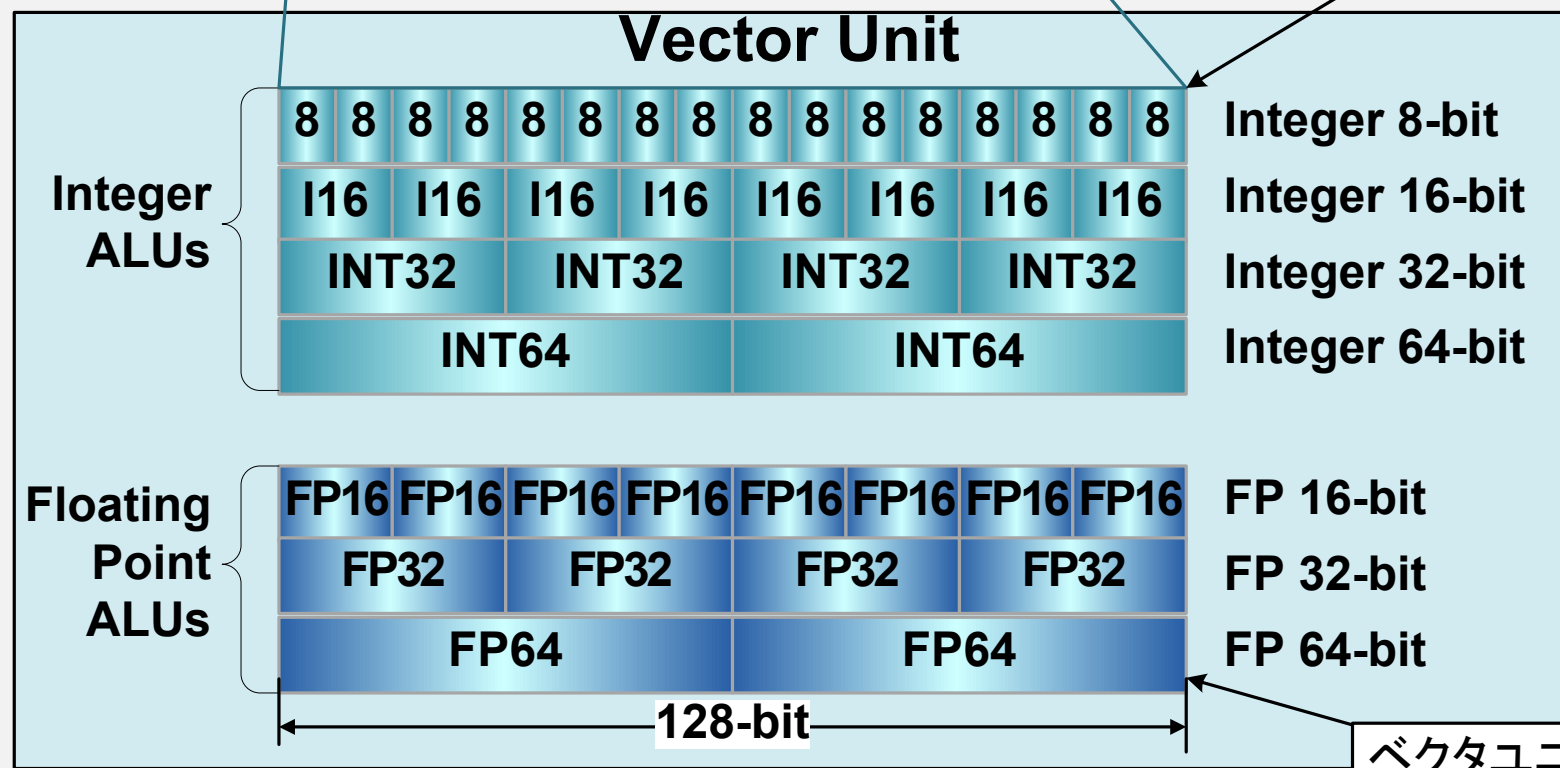

Mali T-880 ALU

ベクタユニットとスカラーユニットへの並列発行が可能

ベクタユニットは128-bit幅。整数演算は8-bit~64-bitまでをサポート可能

ベクタユニットでは浮動小数点演算は16-bit~64-bitまでをサポート可能