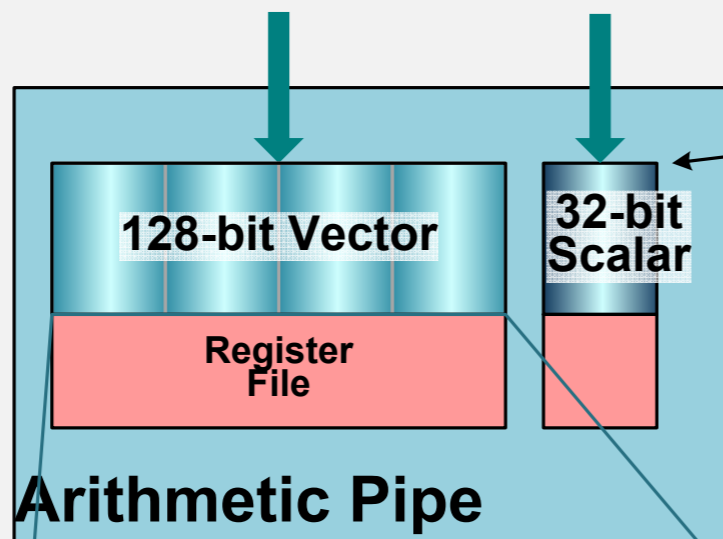

Mali T-6xx ALU

ベクタユニットとスカラーユニットへの並列発行が可能

ベクタユニットは128-bit幅。整数演算は8-bit～64-bitまでをサポート

ベクタユニットでは浮動小数点演算は16-bit～64-bitまでをサポート