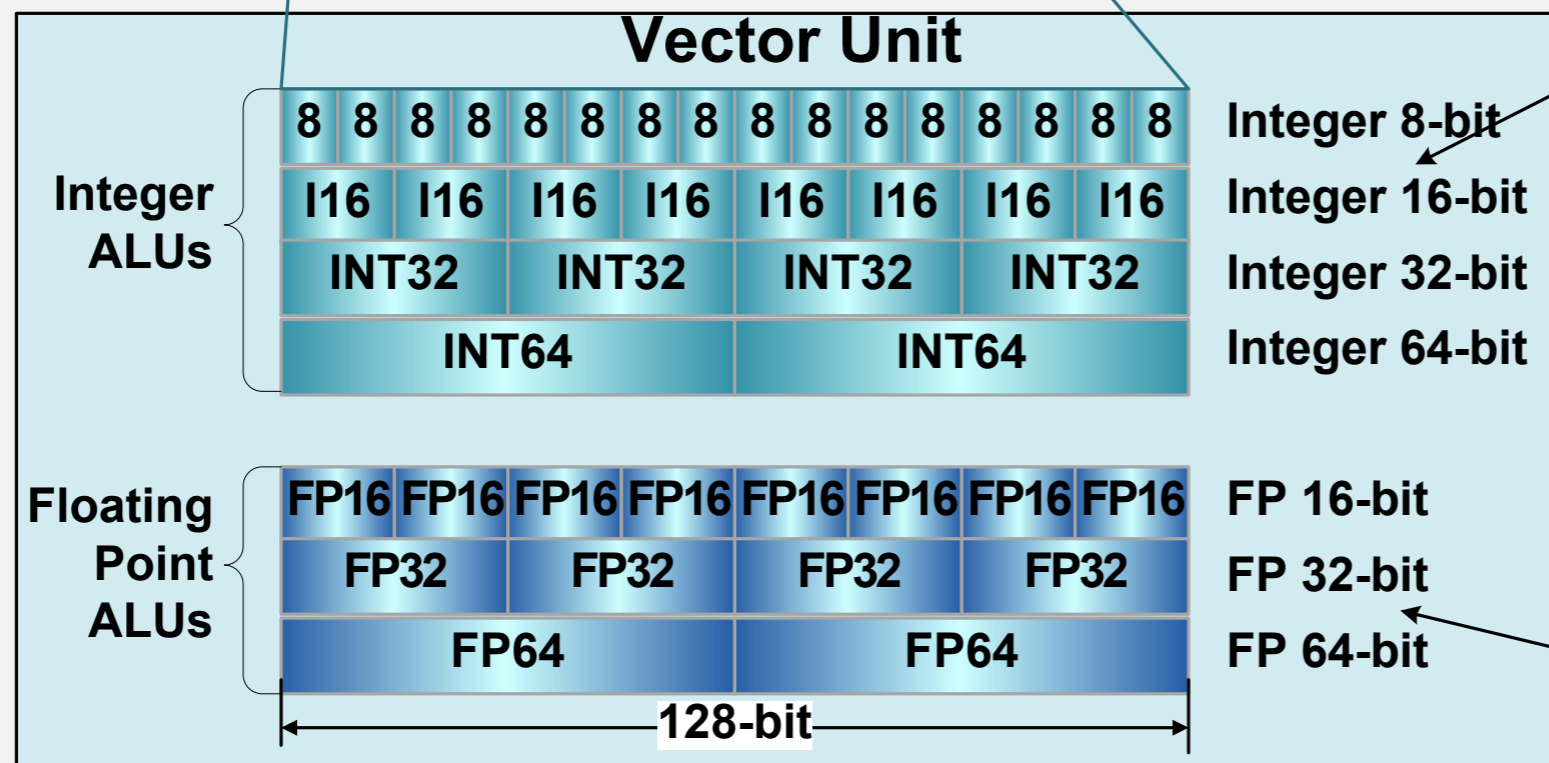

Mali T-6xx ALU

ベクタユニットとスカラーユニットへの並列発行が可能

ベクタユニットは128-bit幅。整数演算は8-bit～64-bitまでをサポート

ベクタユニットでは浮動小数点演算は16-bit～64-bitまでをサポート