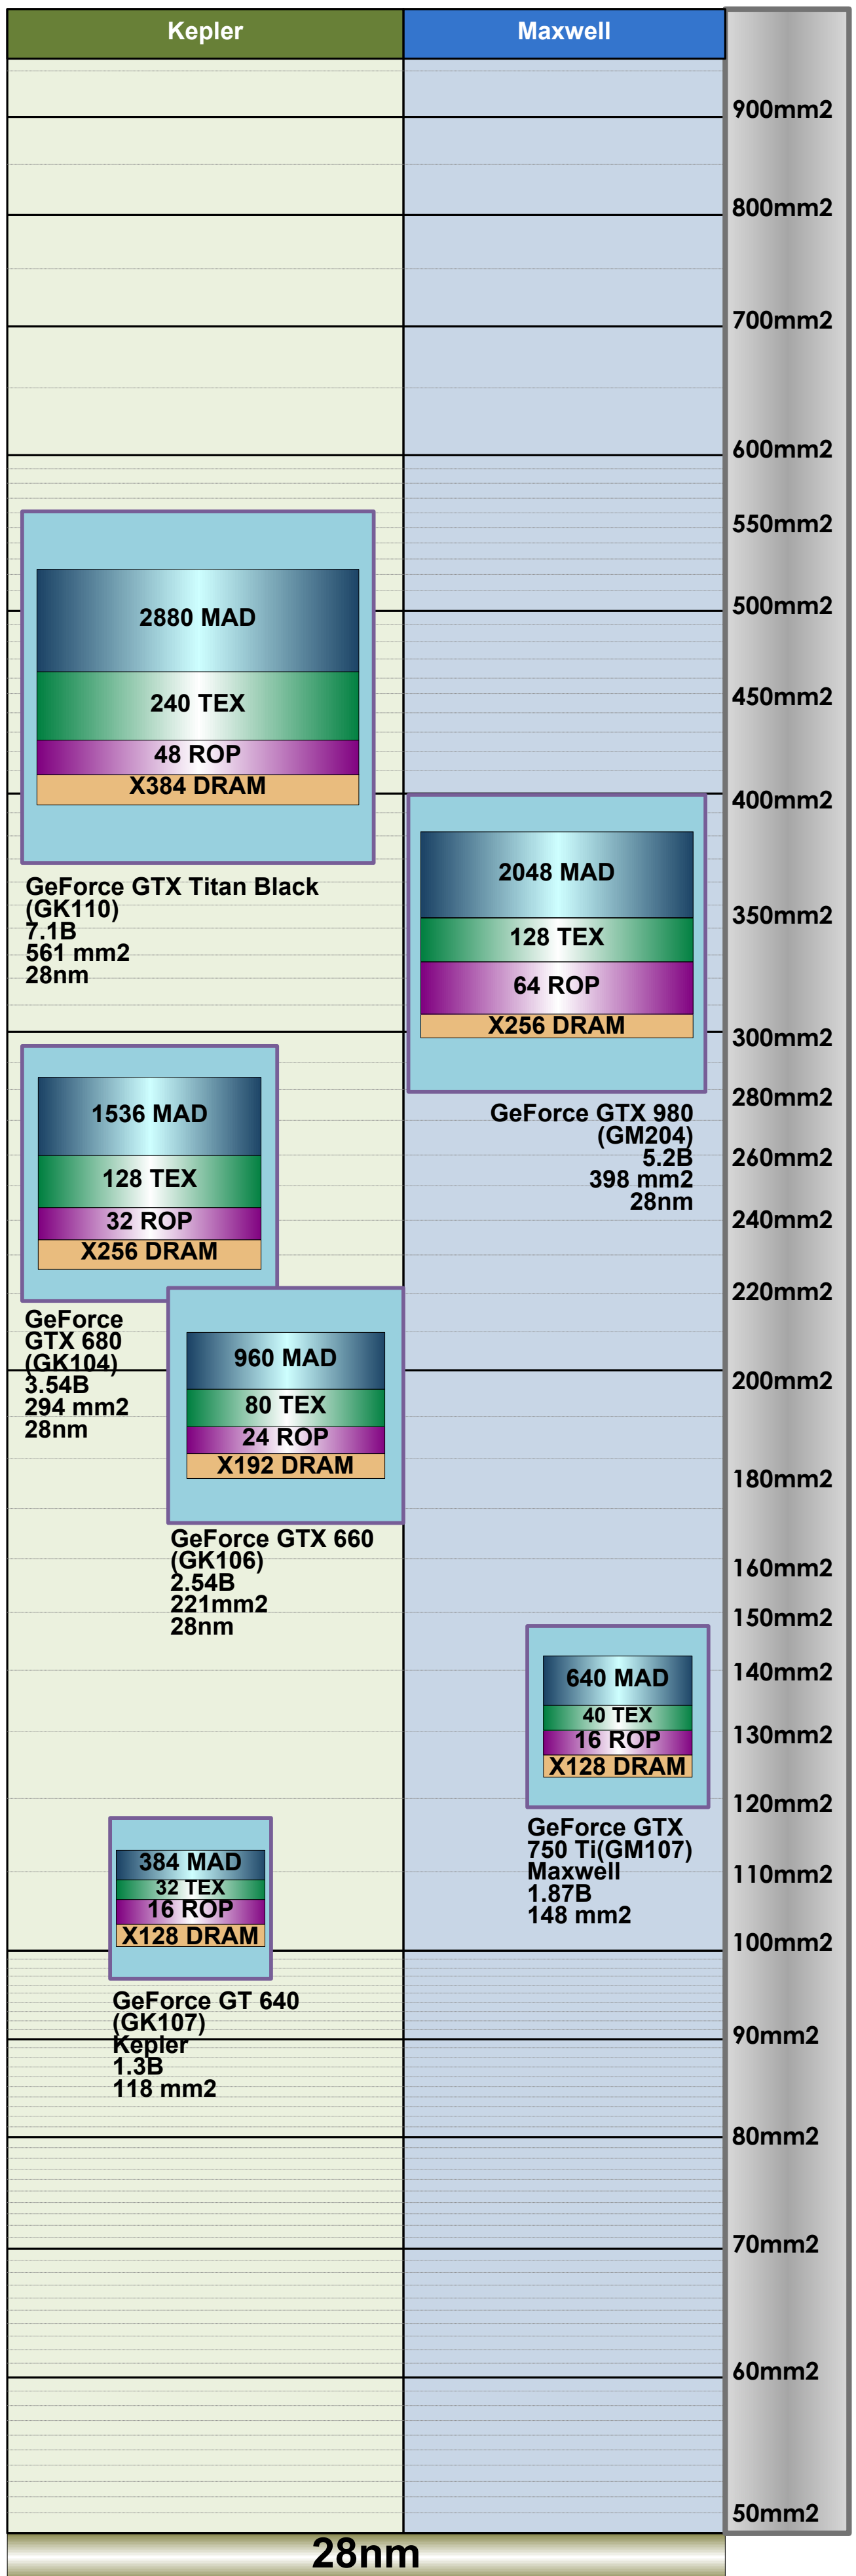

Nvidia GPU Die and Units

28nm