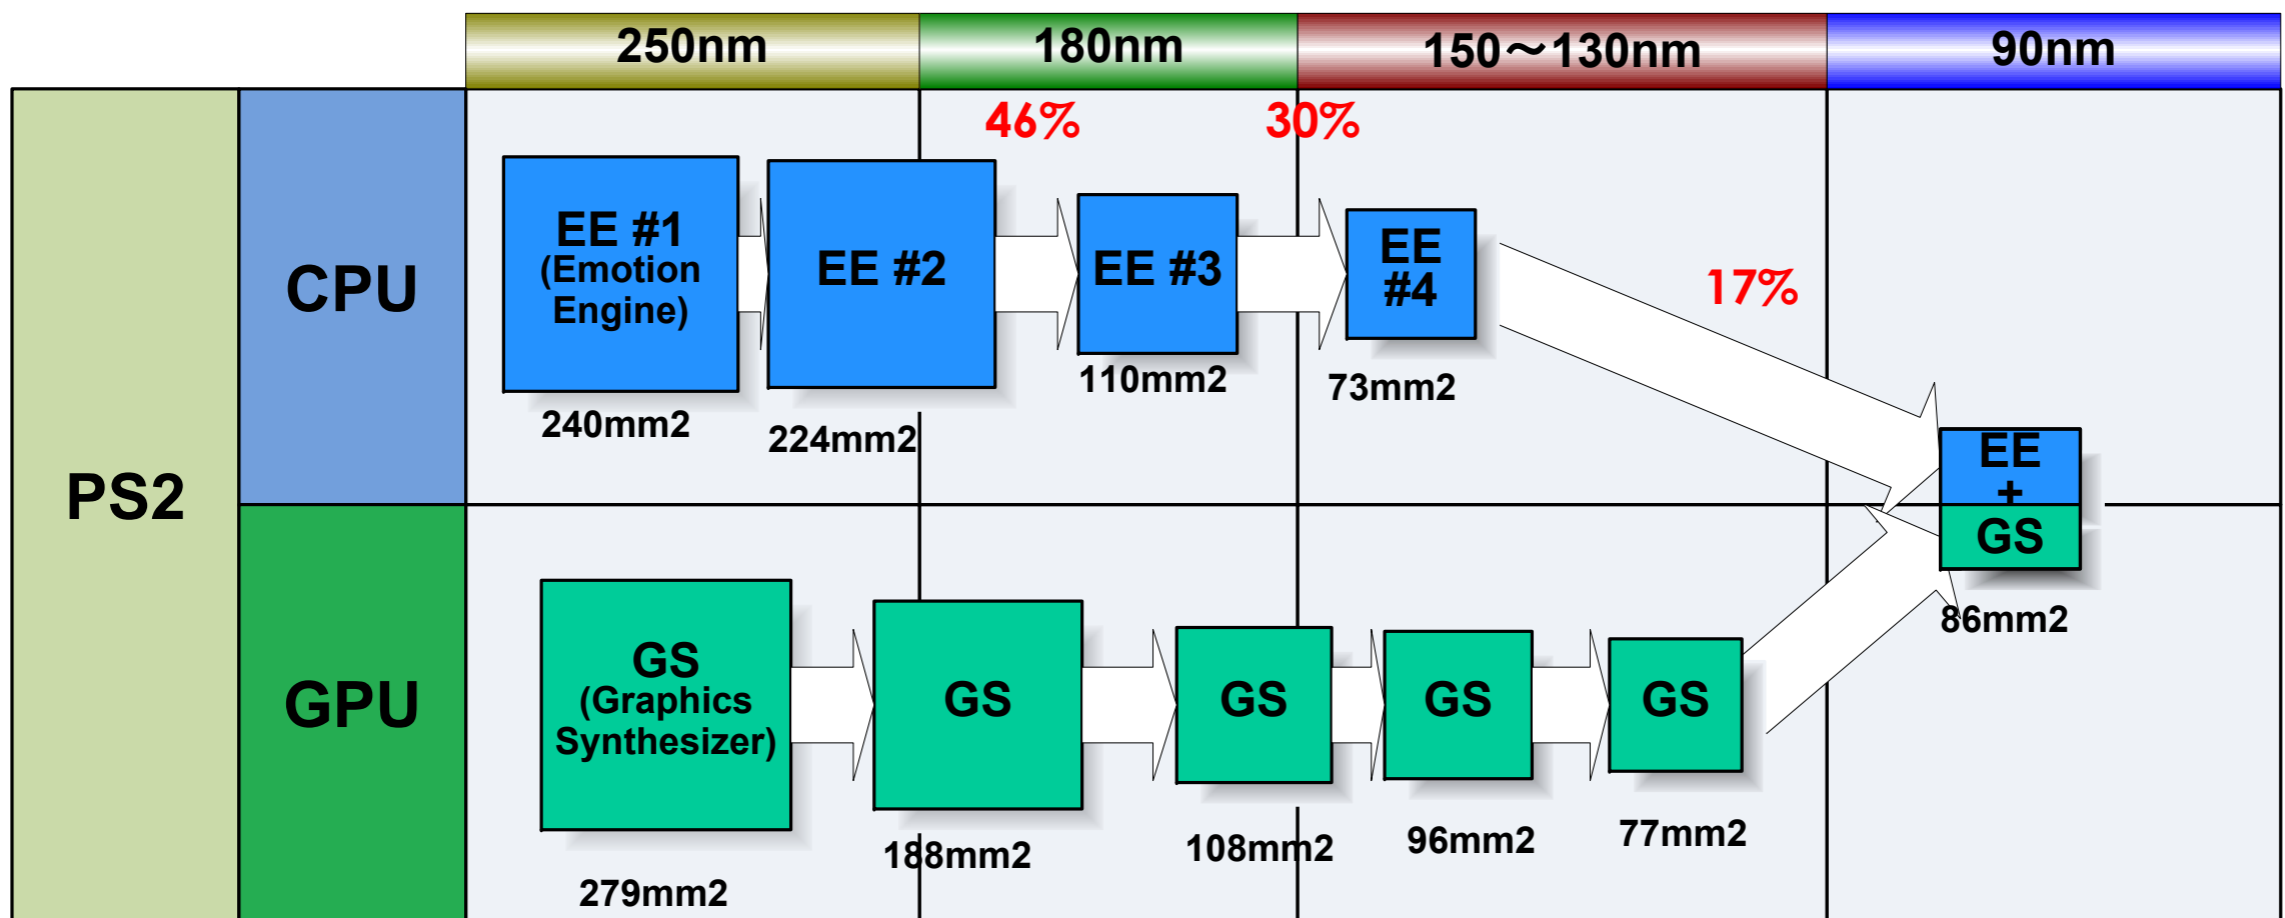

PlayStationチップのシュリンク

*ダイのシュリンク率は初代のチップと比較した比率

Copyright (c) 2013 Hiroshige Goto All rights reserved.