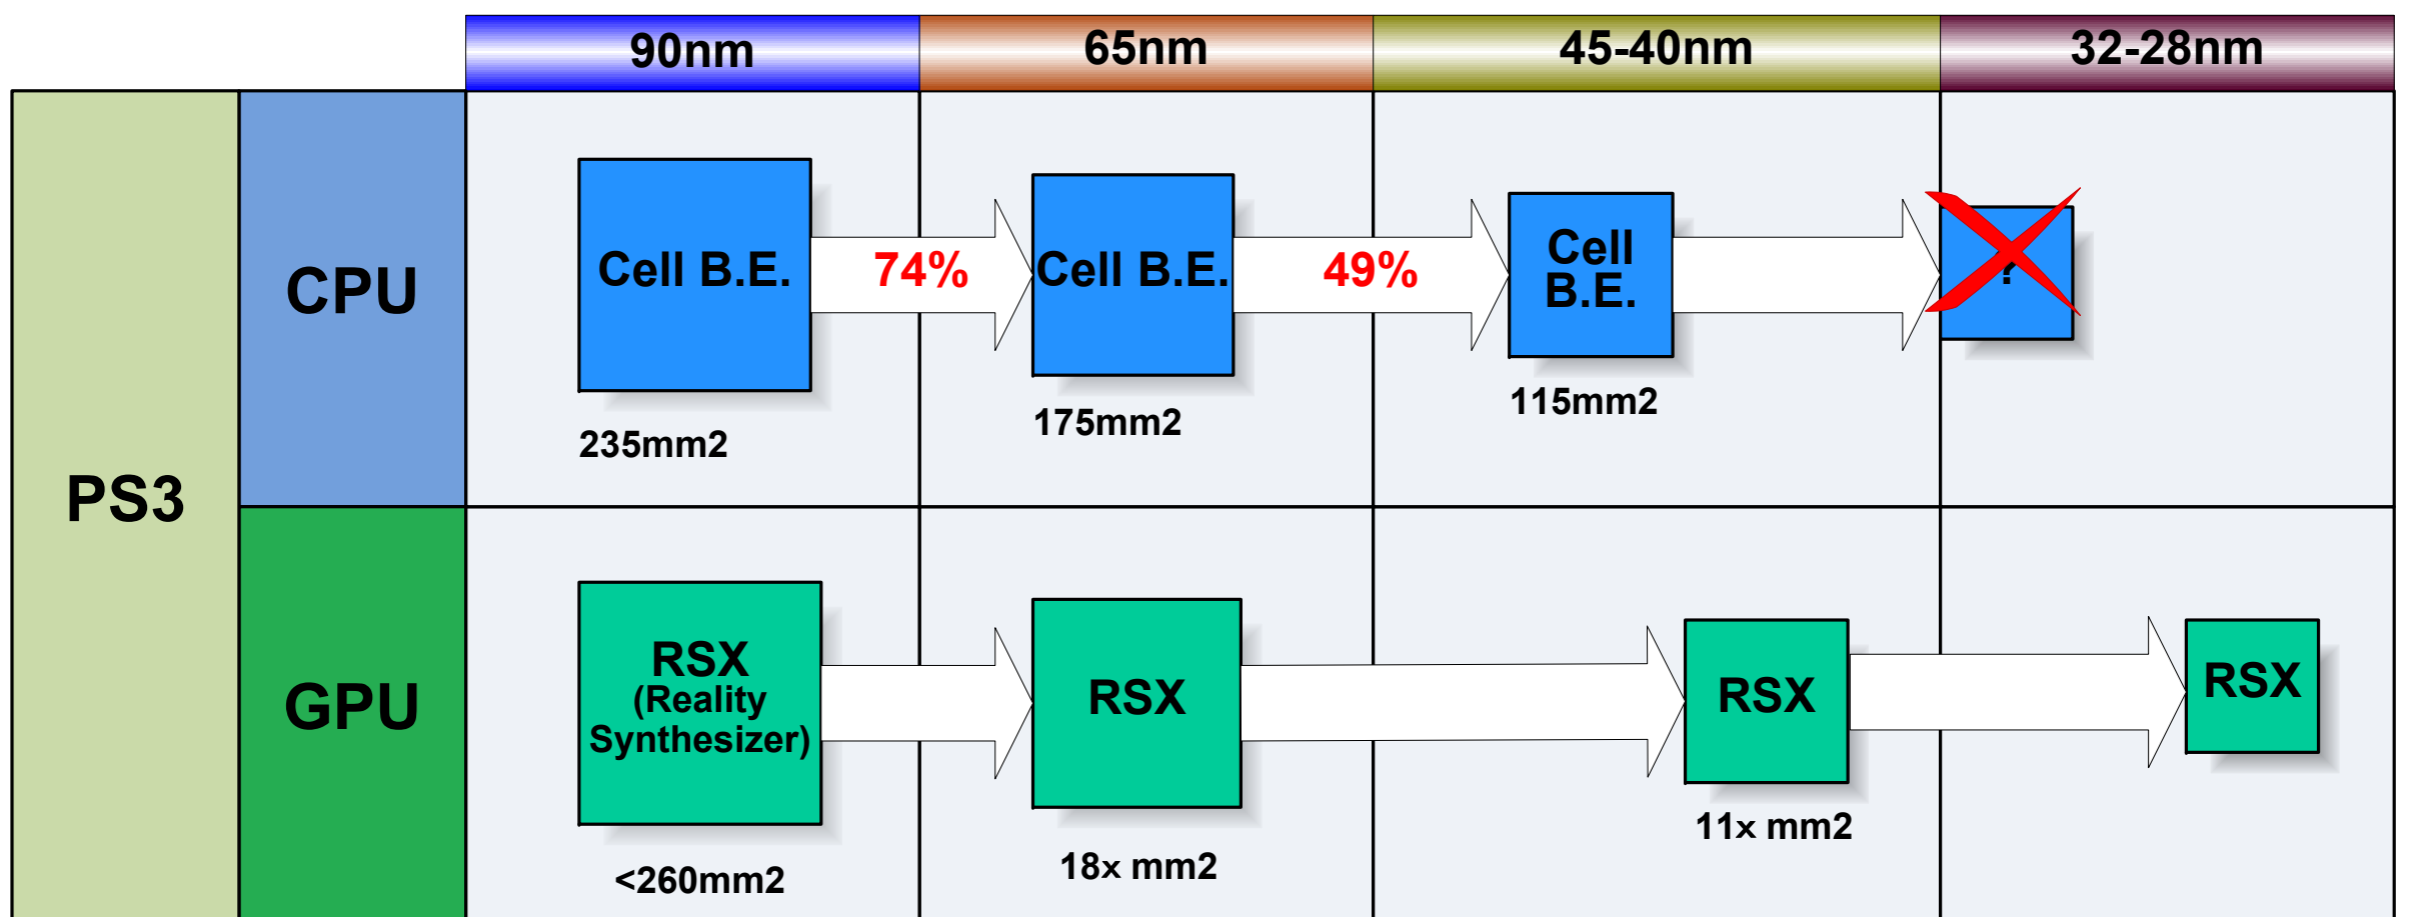

PlayStationチップのシュリンク

*ダイのシュリンク率は初代のチップと比較した比率

Copyright (c) 2013 Hiroshige Goto All rights reserved.