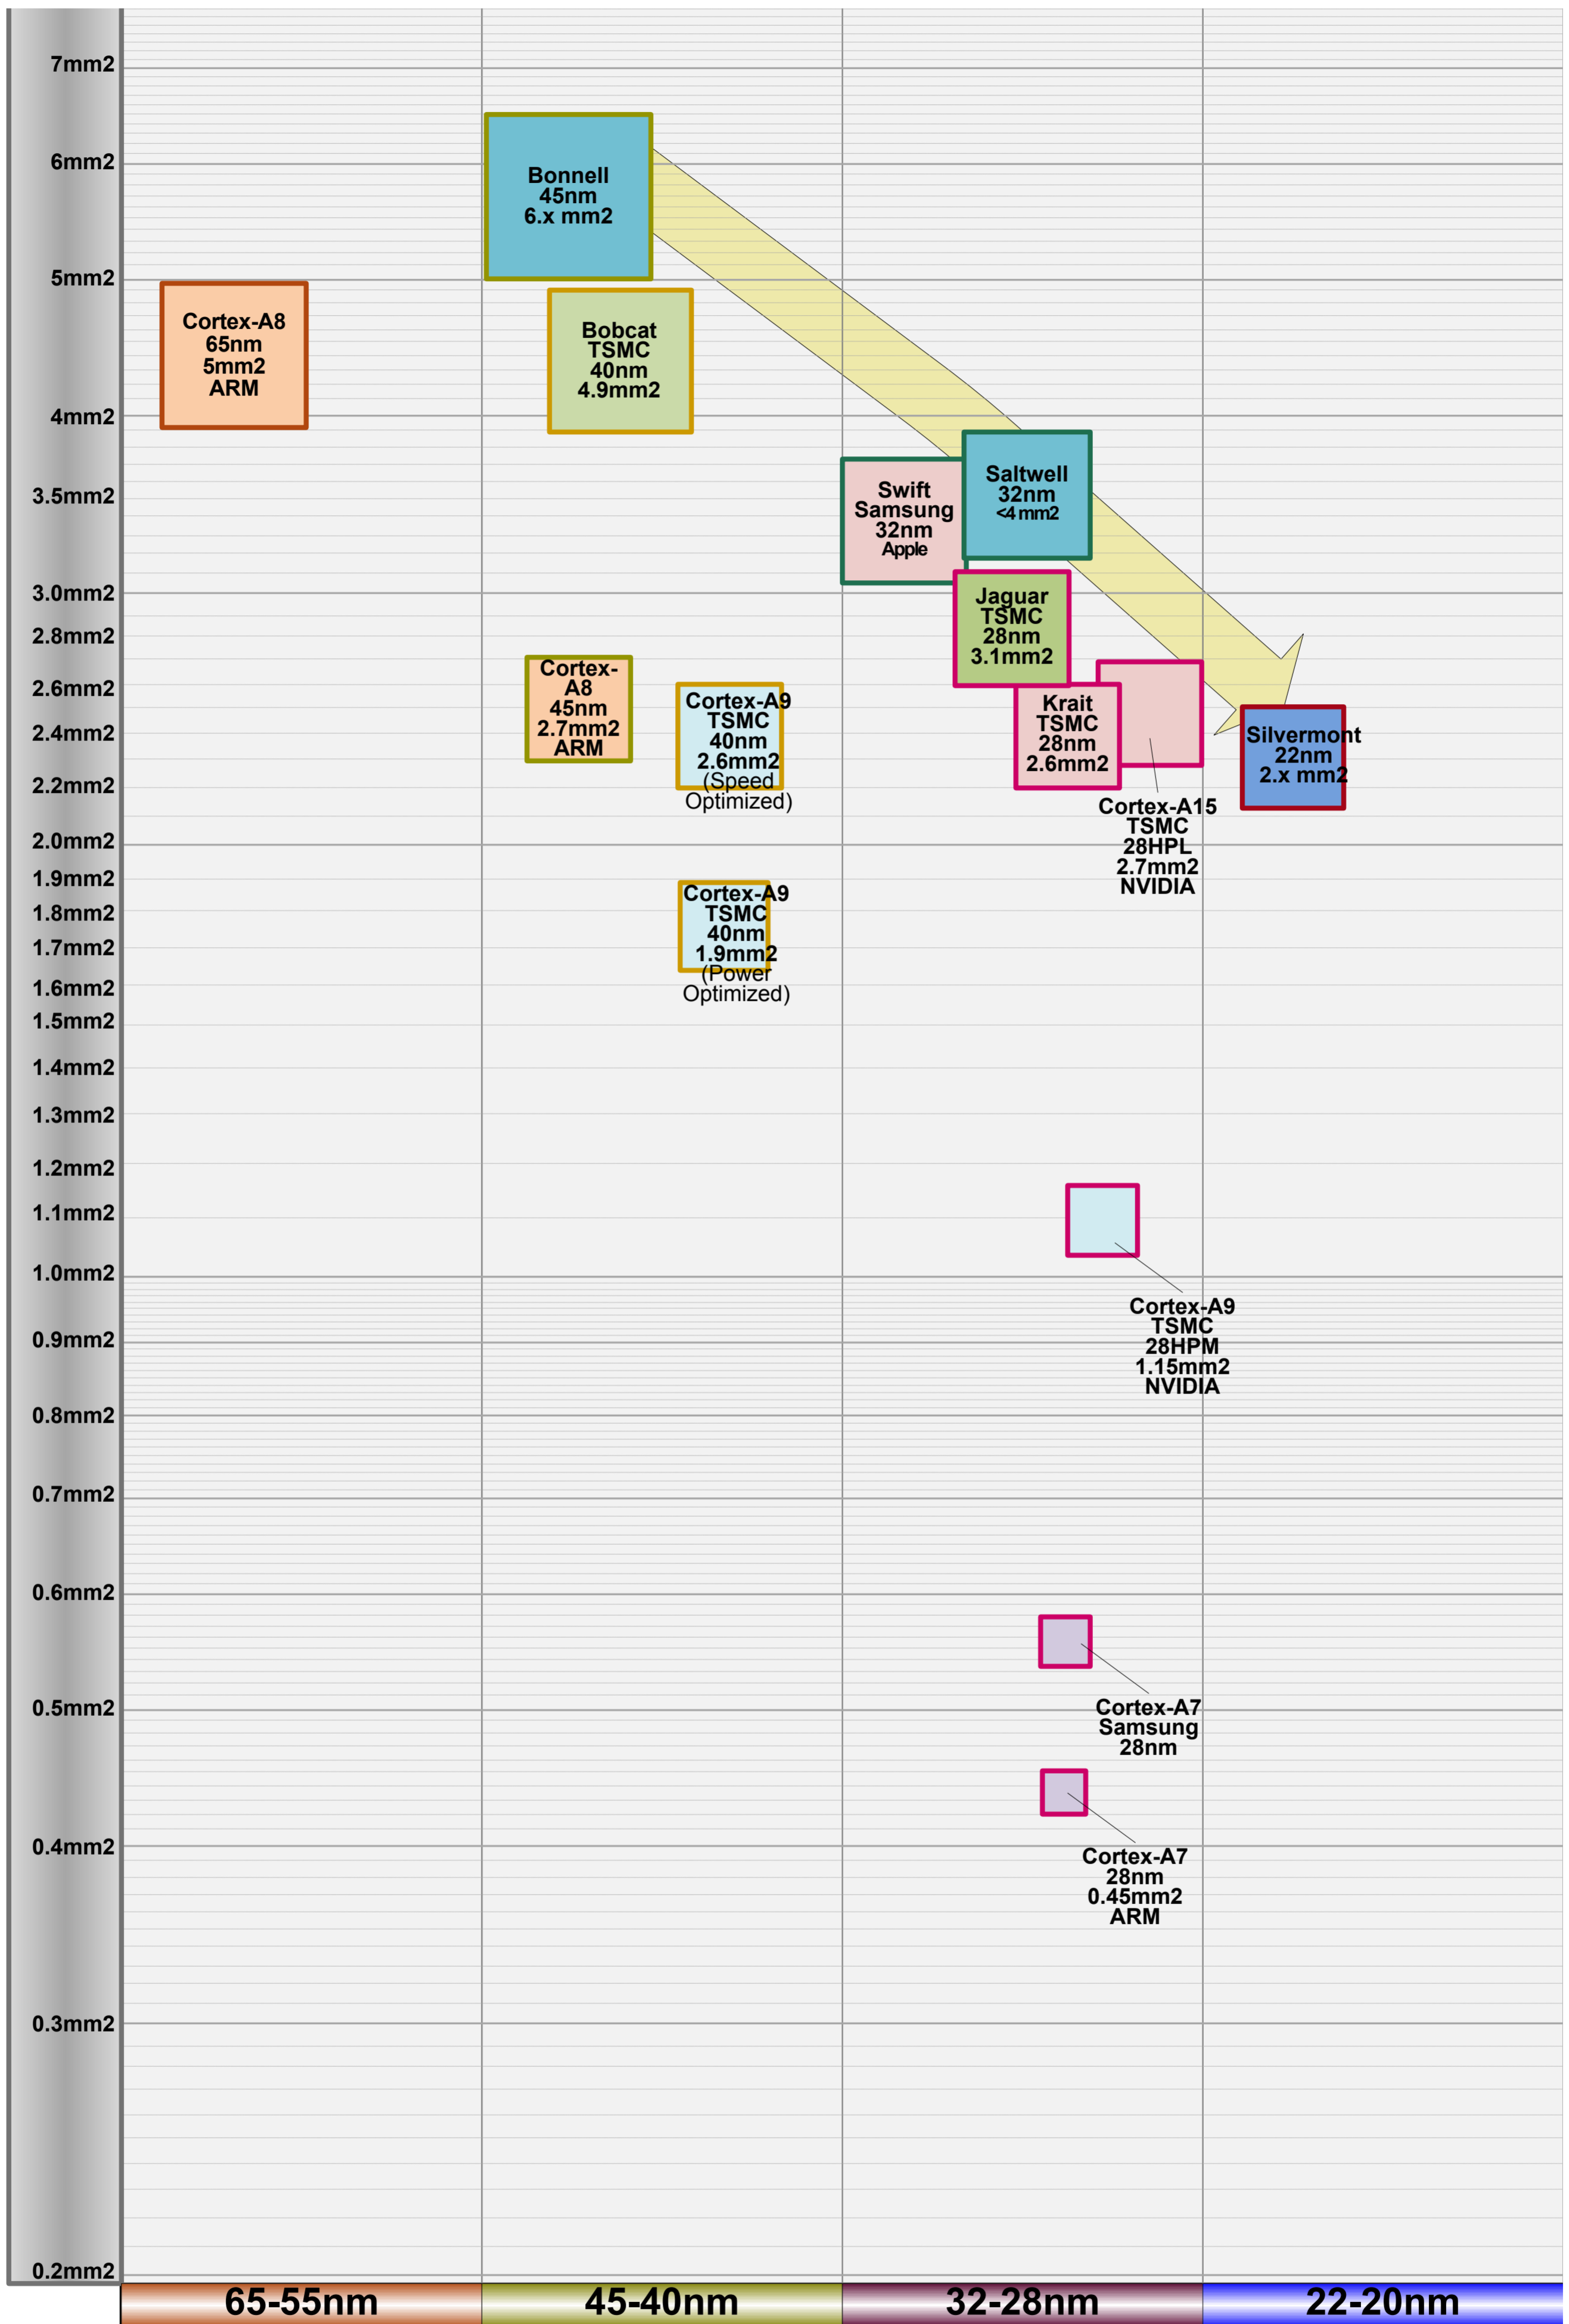

Mobile CPU Core Size

65nm 45nm 40nm 32nm 28nm 22nm 20nm

Cortex-A8 Cortex-A9 Cortex-A15 Krait Swift Cortex-A7 Cortex-A12 Bonnell Saltwell Silvermont Bobcat Jaguar