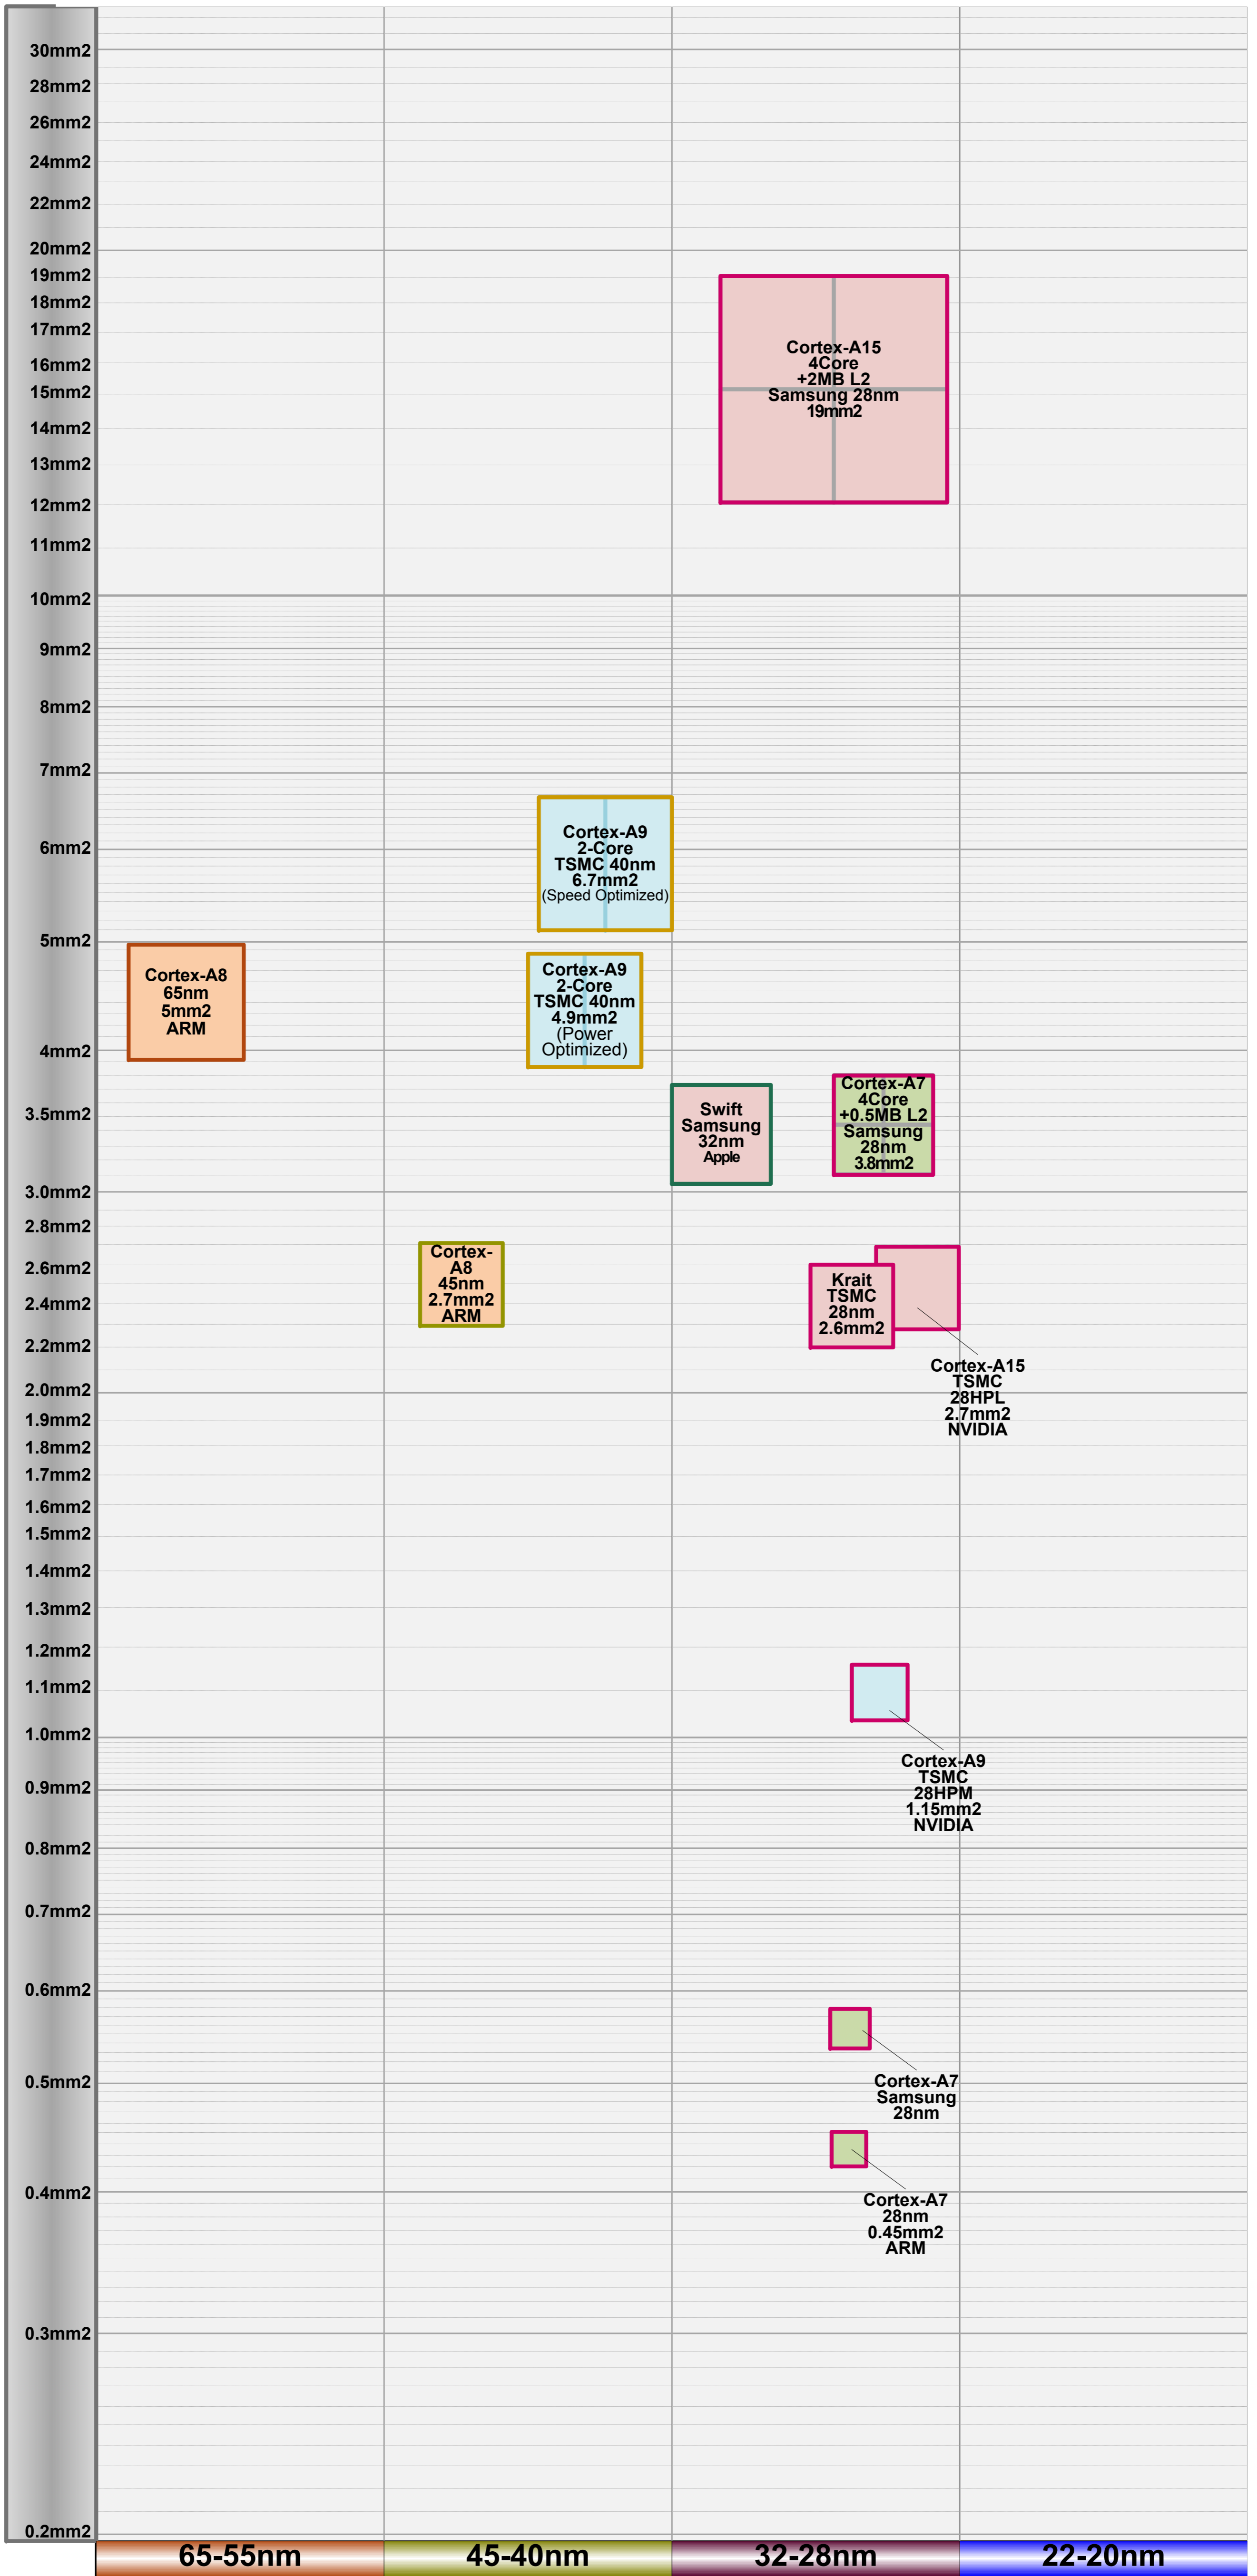

Mobile CPU Core Size

65nm 45nm 40nm 32nm 28nm 22nm 20nm

Cortex-A8 Cortex-A9 Cortex-A15 Krait Swift Cortex-A7 Cortex-A12