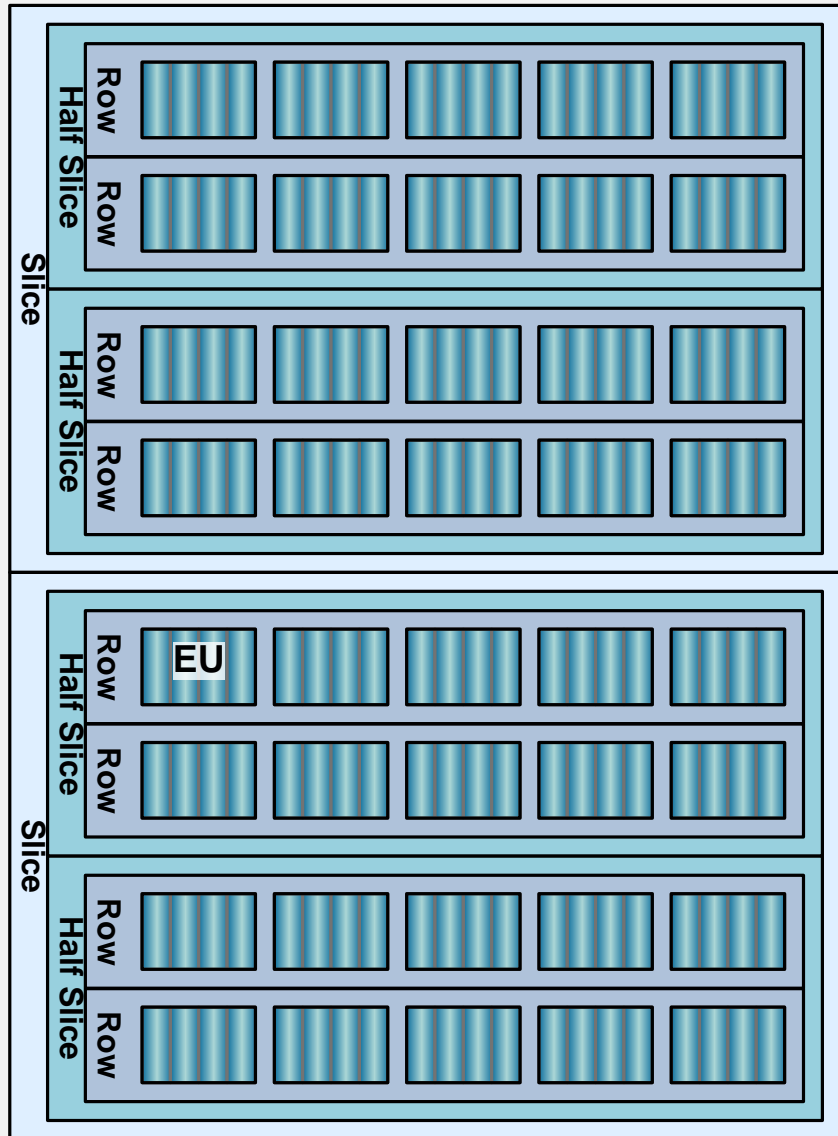

# Haswell vs Llano Graphics

## Haswell GT3

40 EUs / 160 FMADs / 4 Tex

160 FMADs

## Trinity

96 VLIWs / 384 FMADs / 6 Tex

384 FMADs