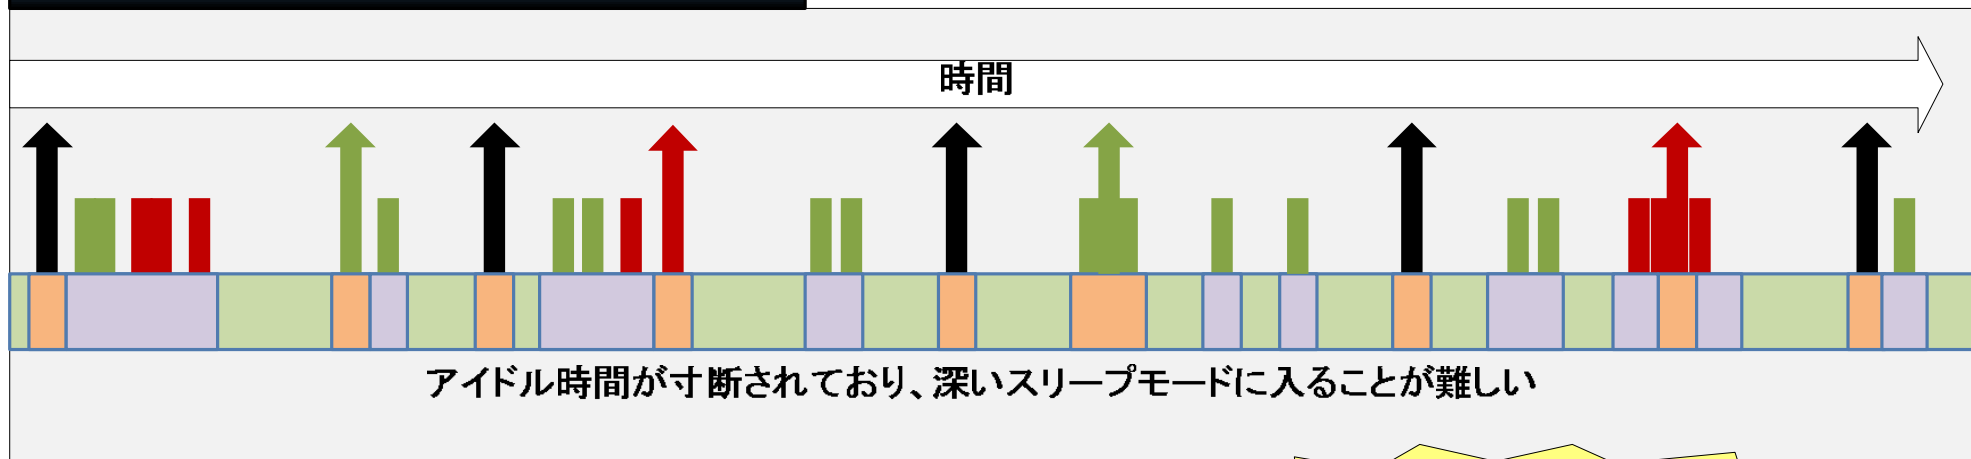

CPPM/Power Optimizer

Current Platform

Power Optimizer + Windows 7

Power Optimizer + Windows 8

- ↑ OSタイマ割り込み
- ↑ クリティカルなデバイス割り込み
- ↑ クリティカルなDMAアクセス
- ↑ クリティカルでないデバイス割り込み
- ↑ クリティカルでないDMAアクセス