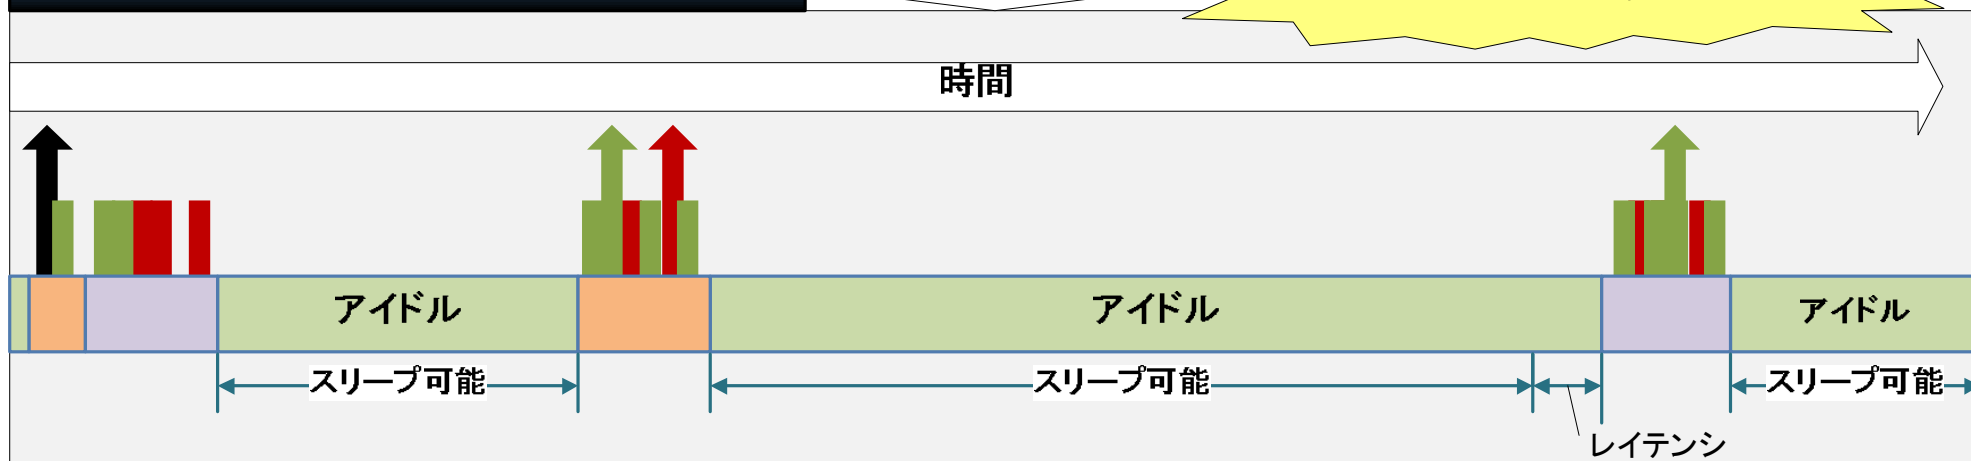

CPPM/Power Optimizer

Current Platform

Power Optimizer + Windows 7

Power Optimizer + Windows 8

- ↑ OSタイマ割り込み
- ↑ クリティカルなデバイス割り込み
- ↑ クリティカルなDMAアクセス
- ↑ クリティカルでないデバイス割り込み
- ↑ クリティカルでないDMAアクセス