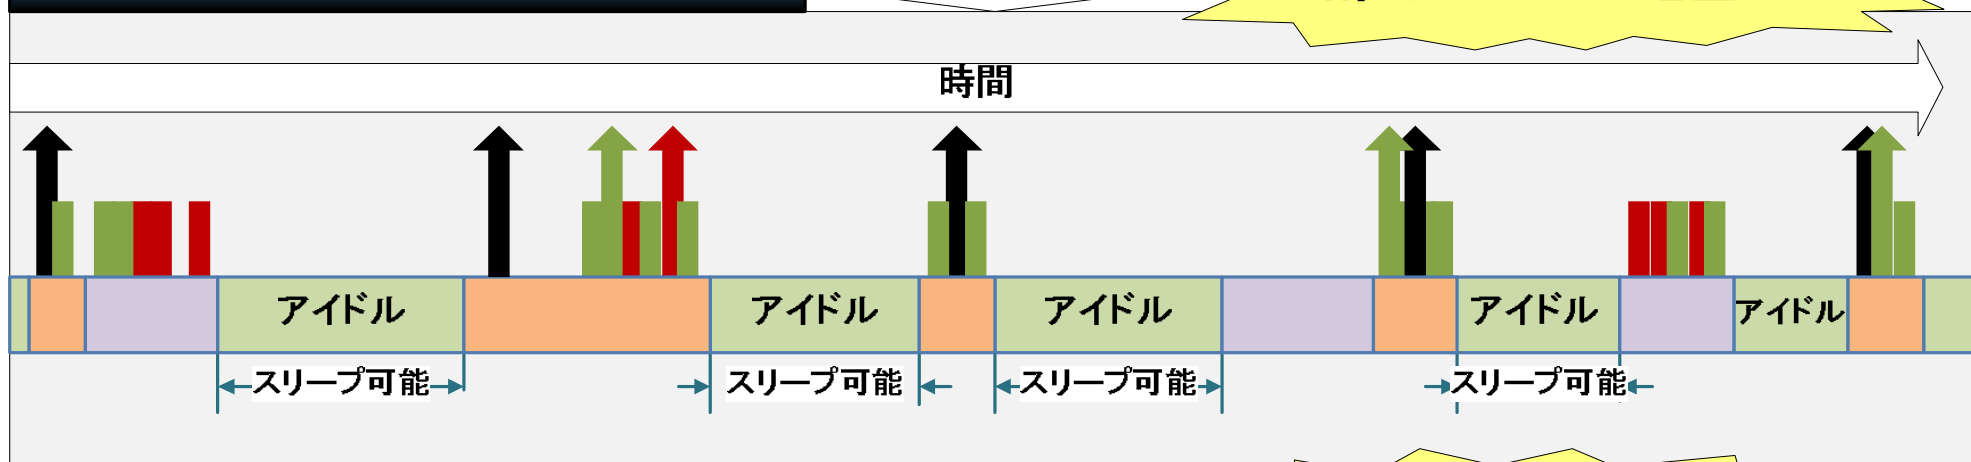

CPPM/Power Optimizer

Current Platform

Power Optimizer + Windows 7

Power Optimizer + Windows 8

- ↑ OSタイマ割り込み
- ↑ クリティカルなデバイス割り込み
- ↑ クリティカルなDMAアクセス
- ↑ クリティカルでないデバイス割り込み
- ↑ クリティカルでないDMAアクセス