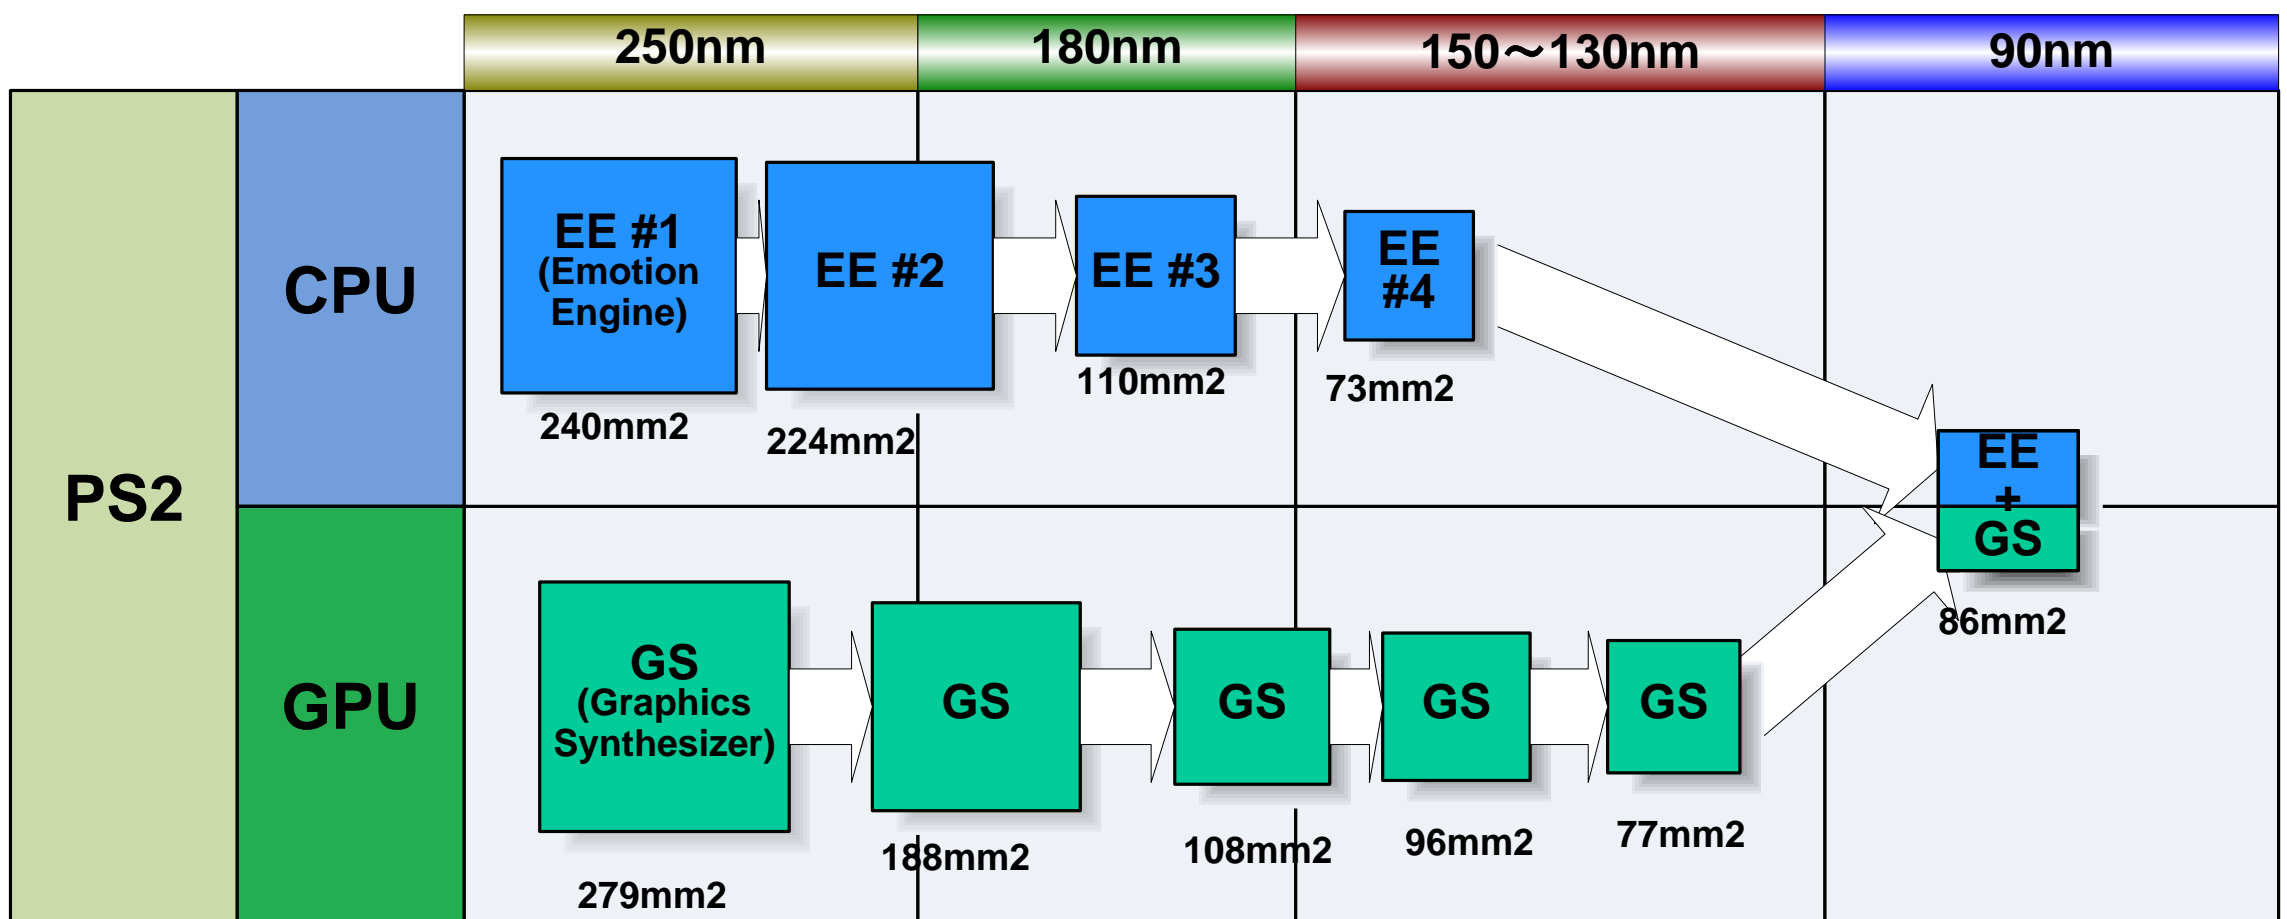

PlayStationチップのシュリンク率の違い

* ダイのシュリンク率は初代のチップと比較した比率