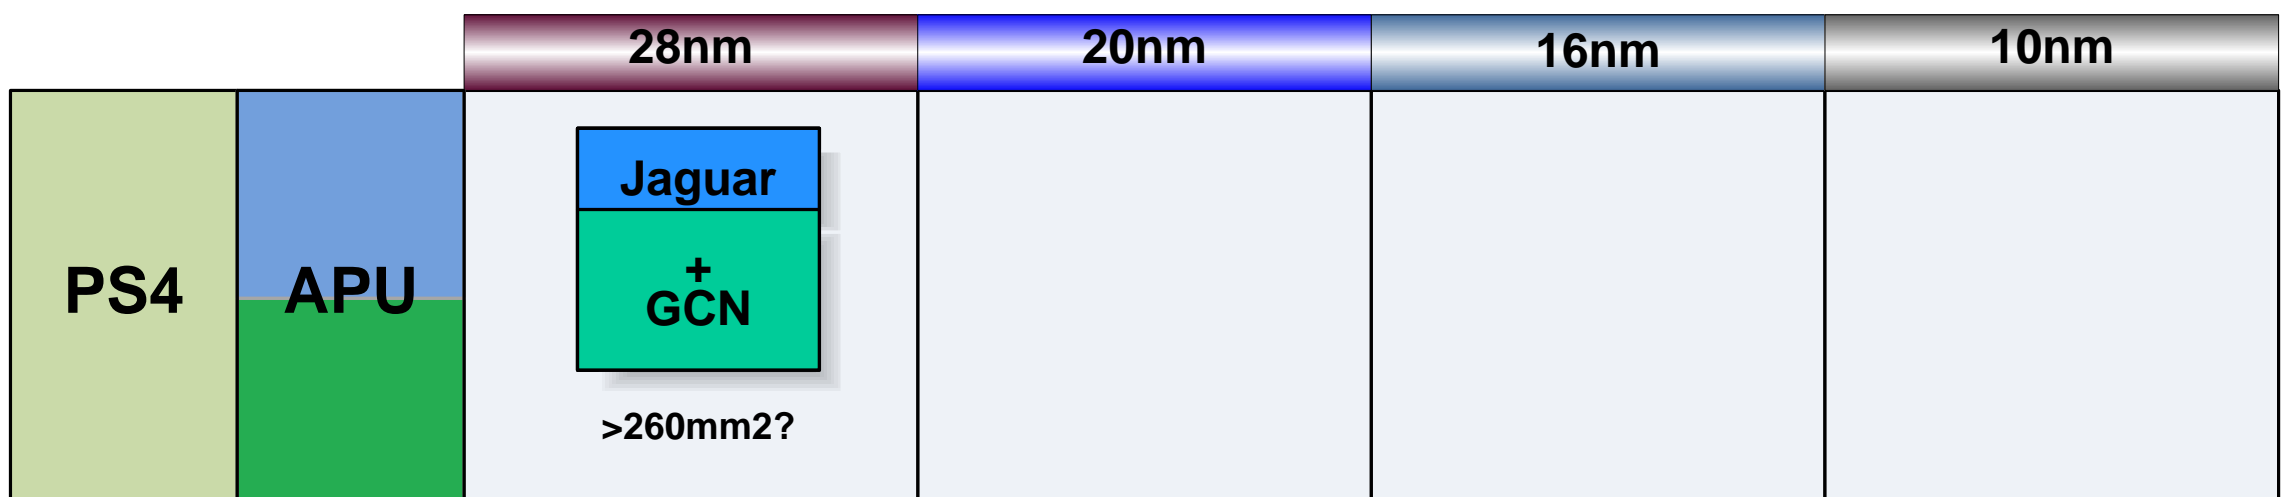

PlayStationチップのシュリンク率の違い

* ダイのシュリンク率は初代のチップと比較した比率