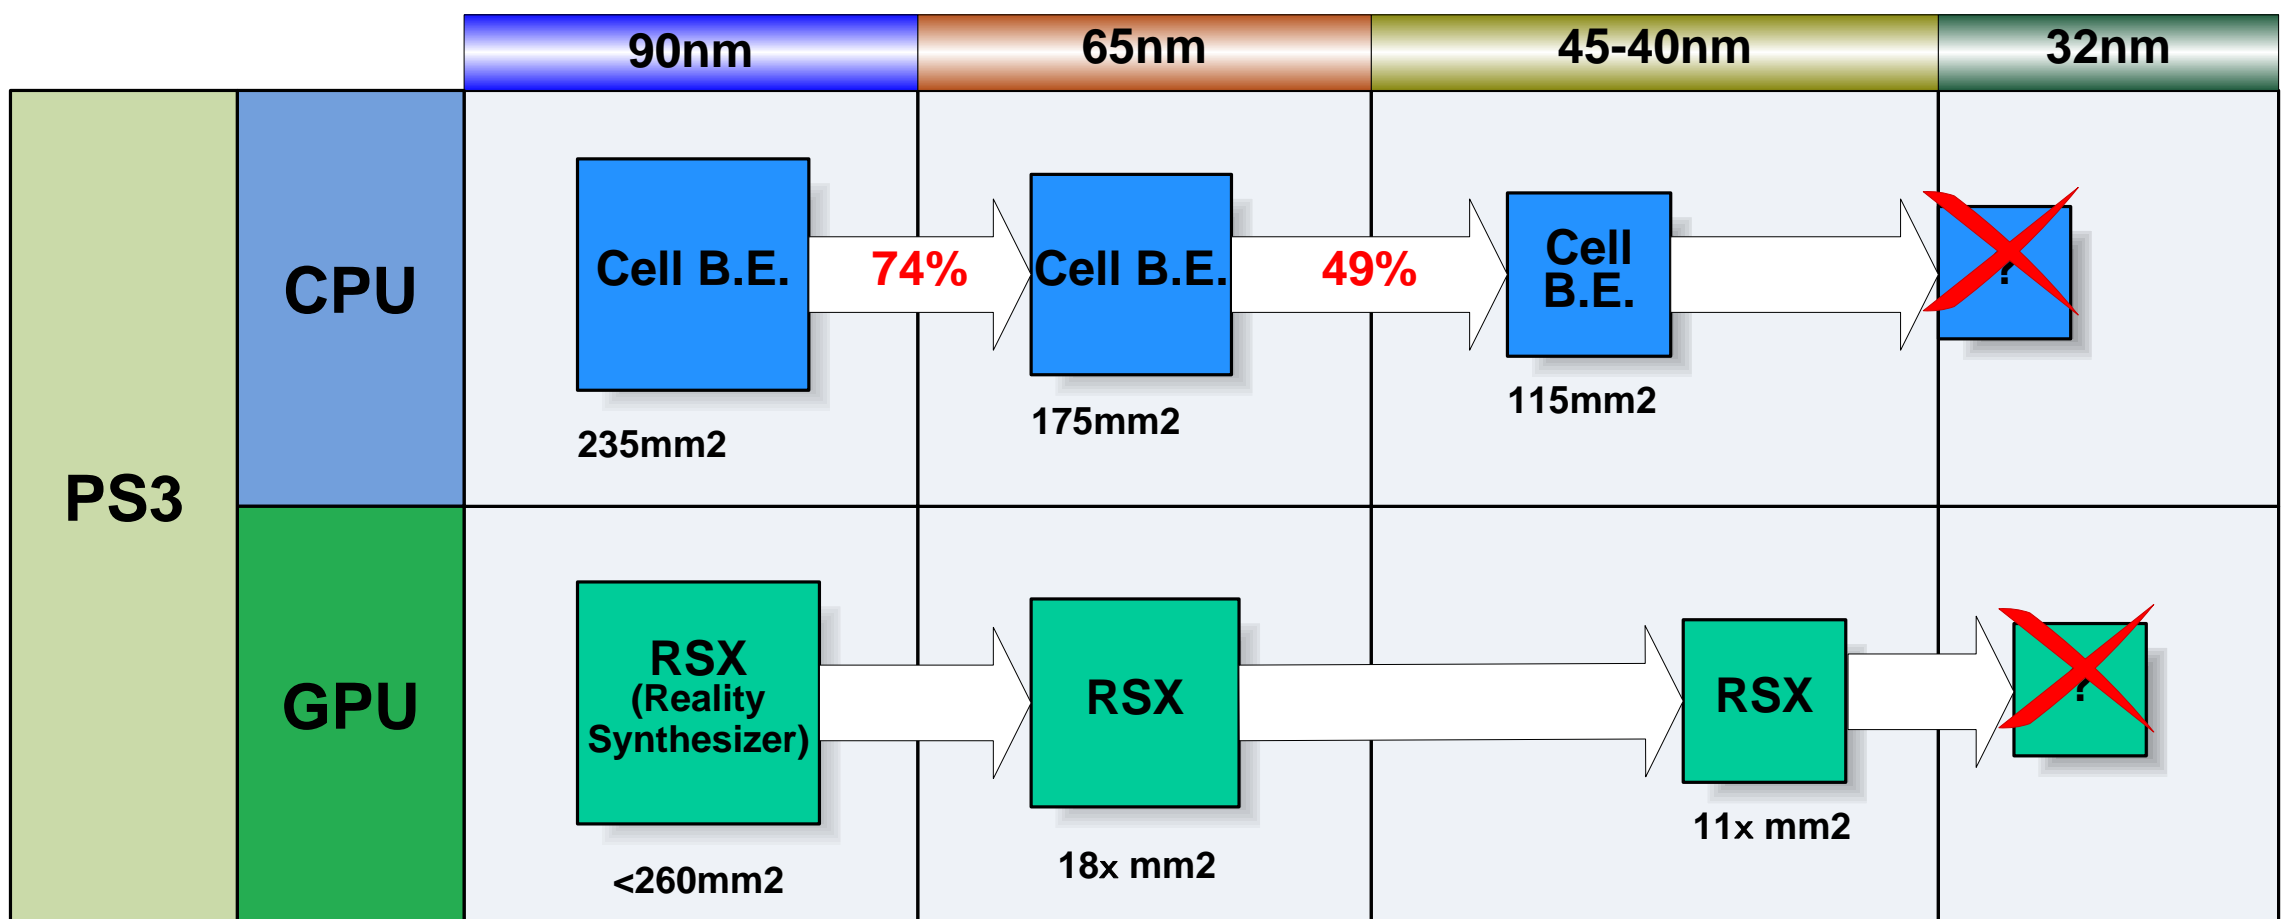

PlayStationチップのシュリンク率の違い

* ダイのシュリンク率は初代のチップと比較した比率