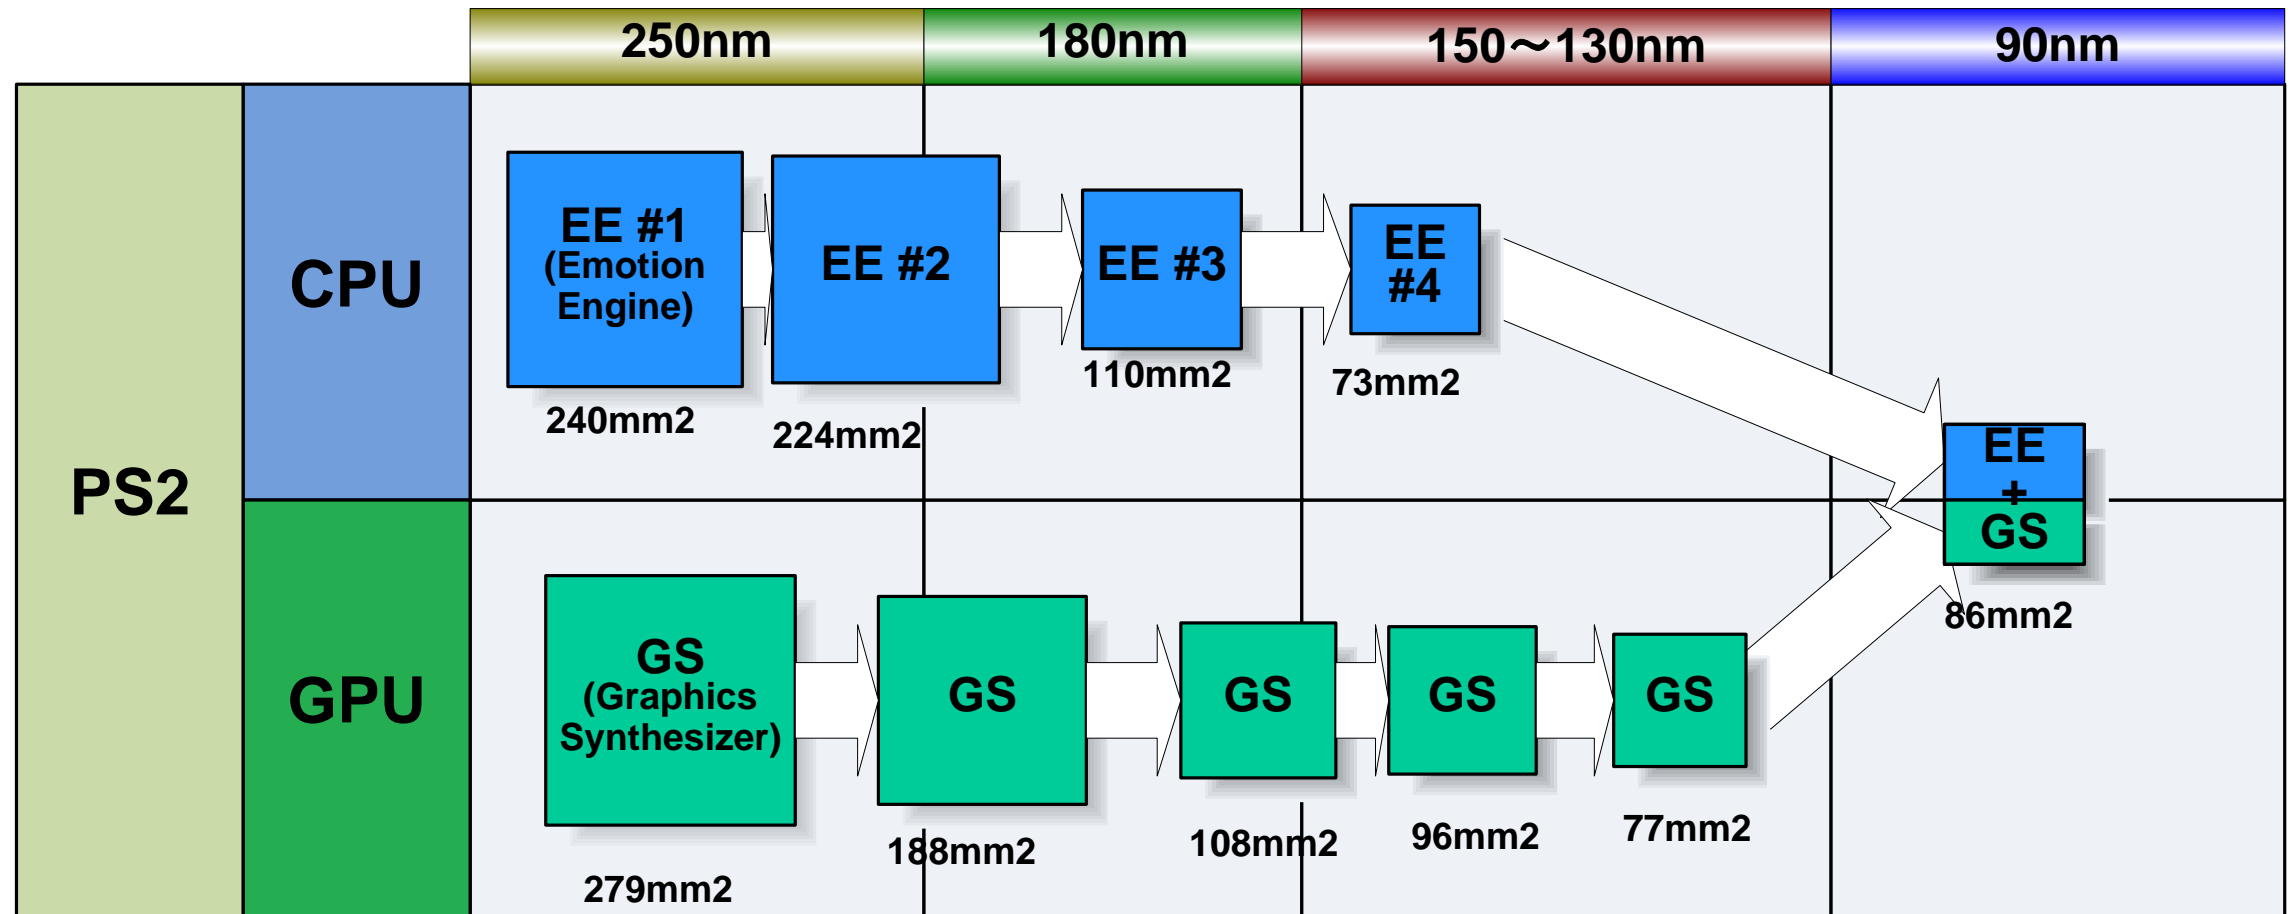

PlayStationチップのシュリンク率の違い

*ダイのシュリンク率は初代のチップと比較した比率