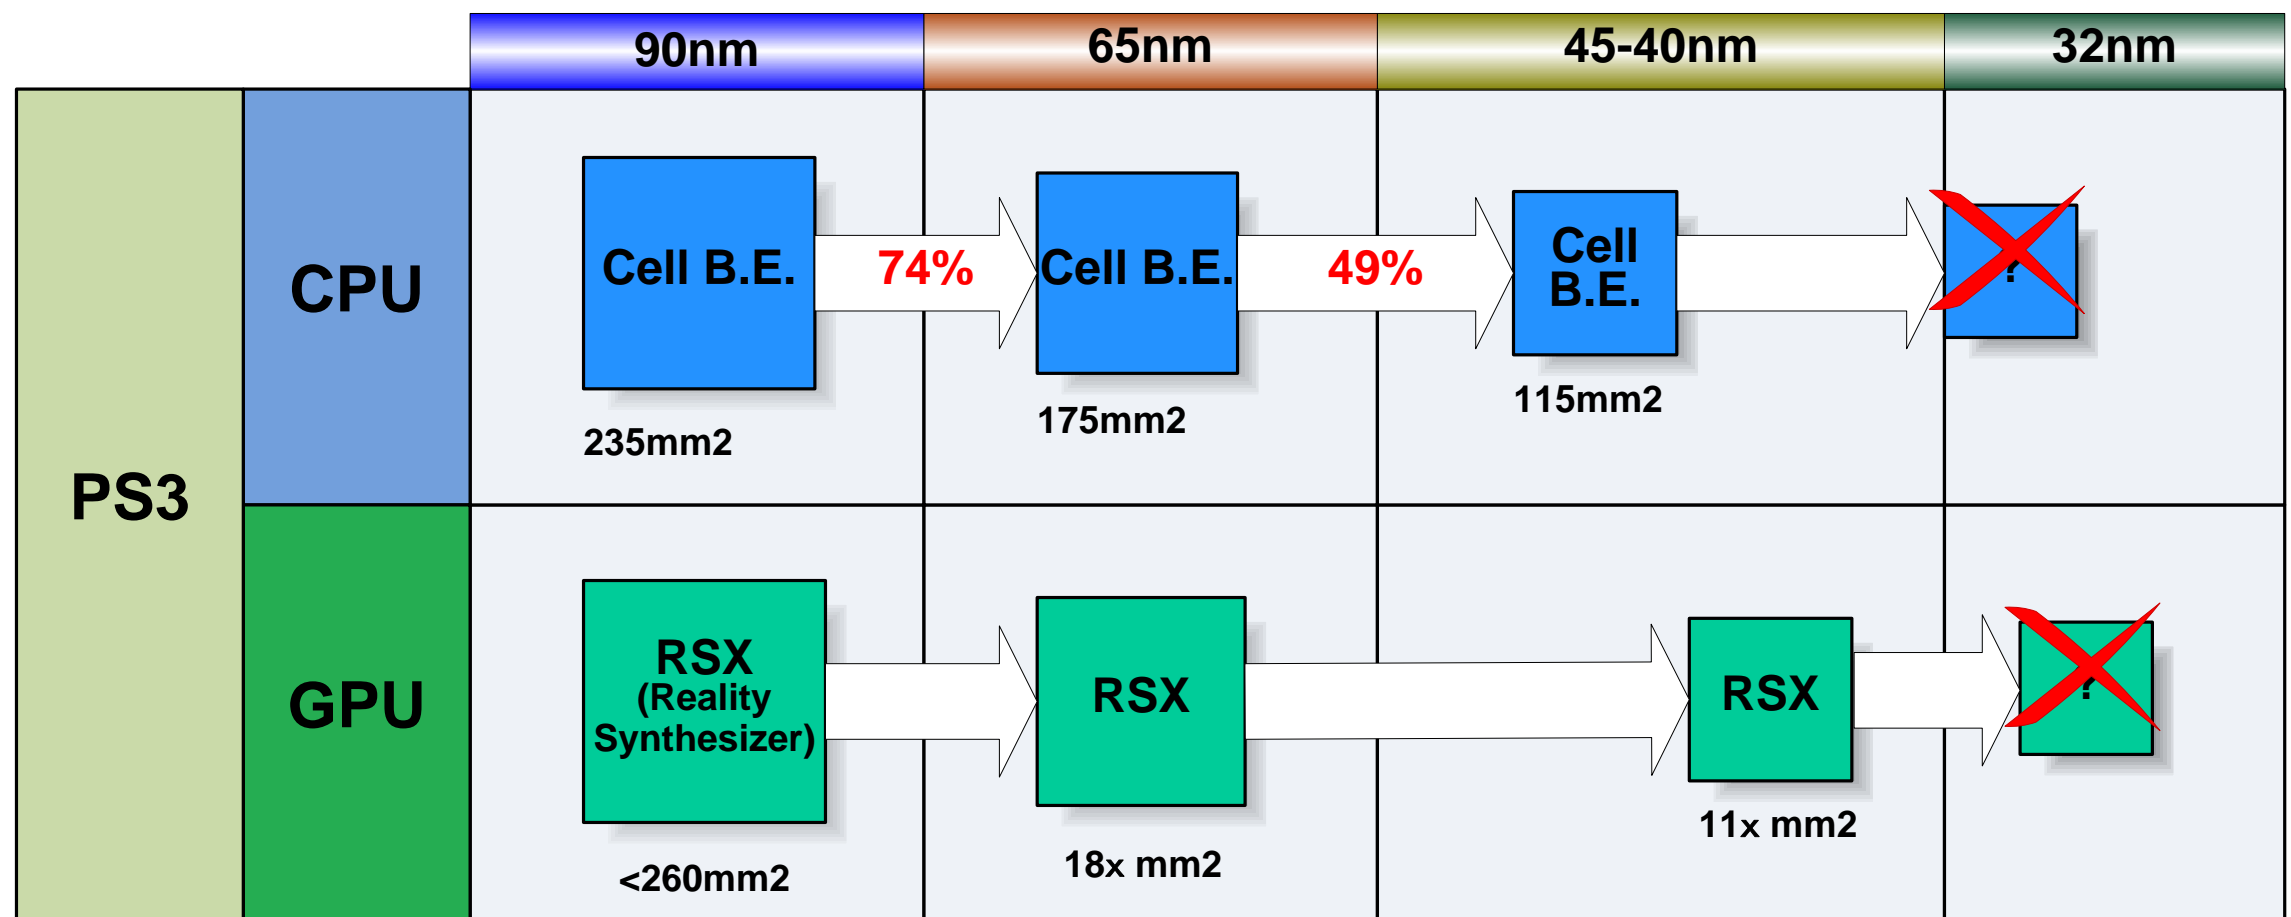

PlayStationチップのシュリンク率の違い

*ダイのシュリンク率は初代のチップと比較した比率