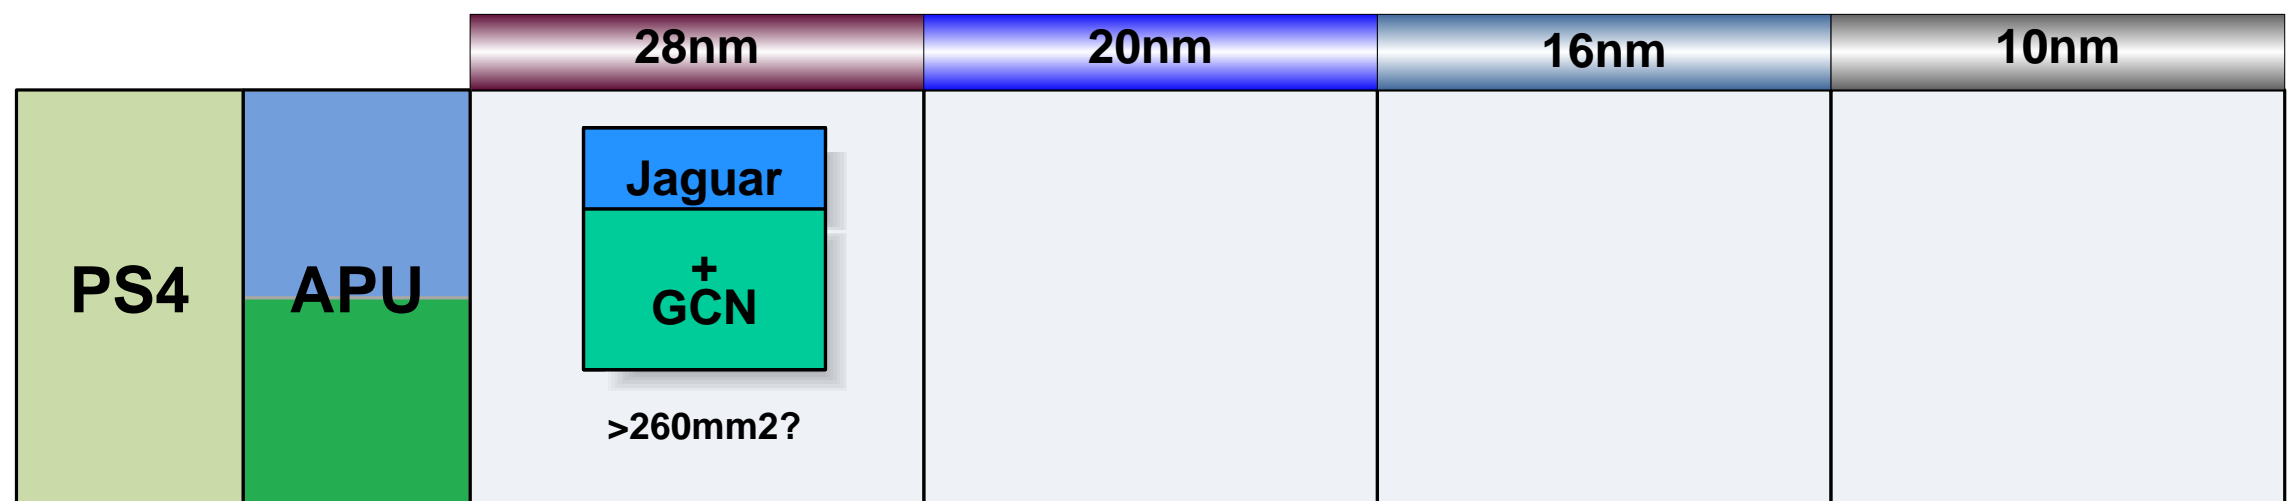

PlayStationチップのシュリンク率の違い

*ダイのシュリンク率は初代のチップと比較した比率