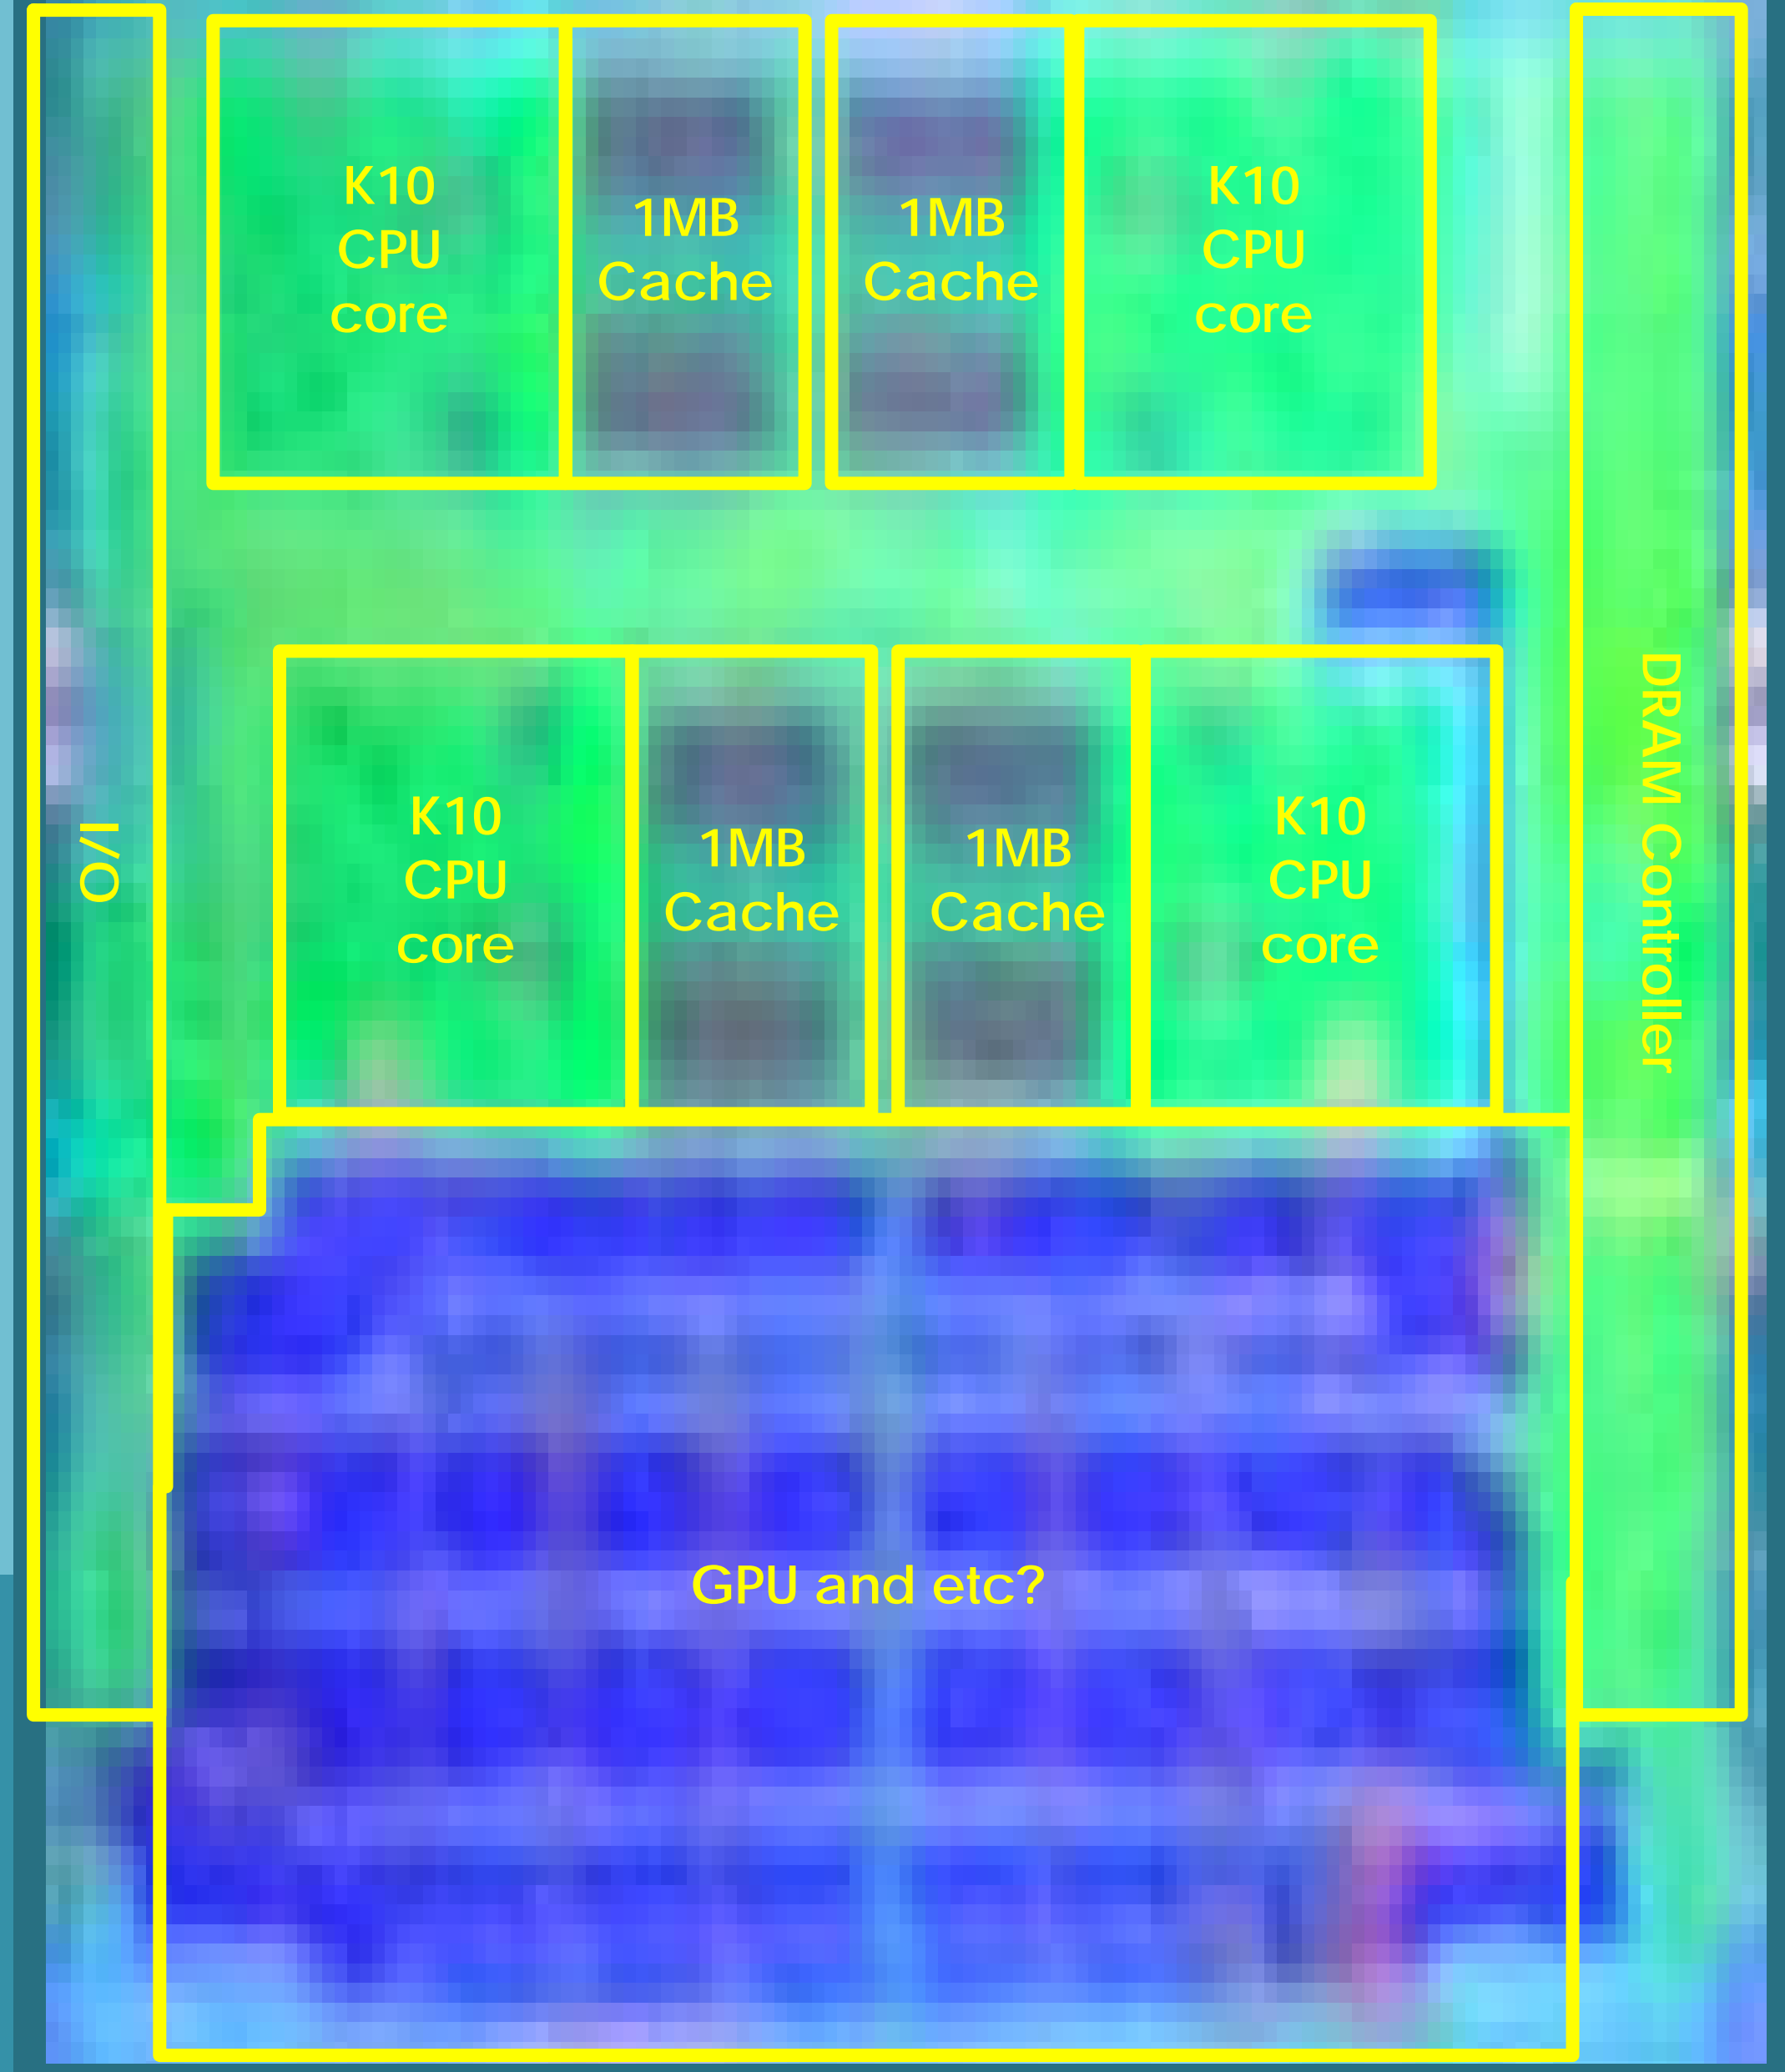

AMD Llano Die

Llano Die Layout

Llano Actual Die from Wafer

従来公開
されていた
ダイ部分

新たに明らか
になった
ダイ部分