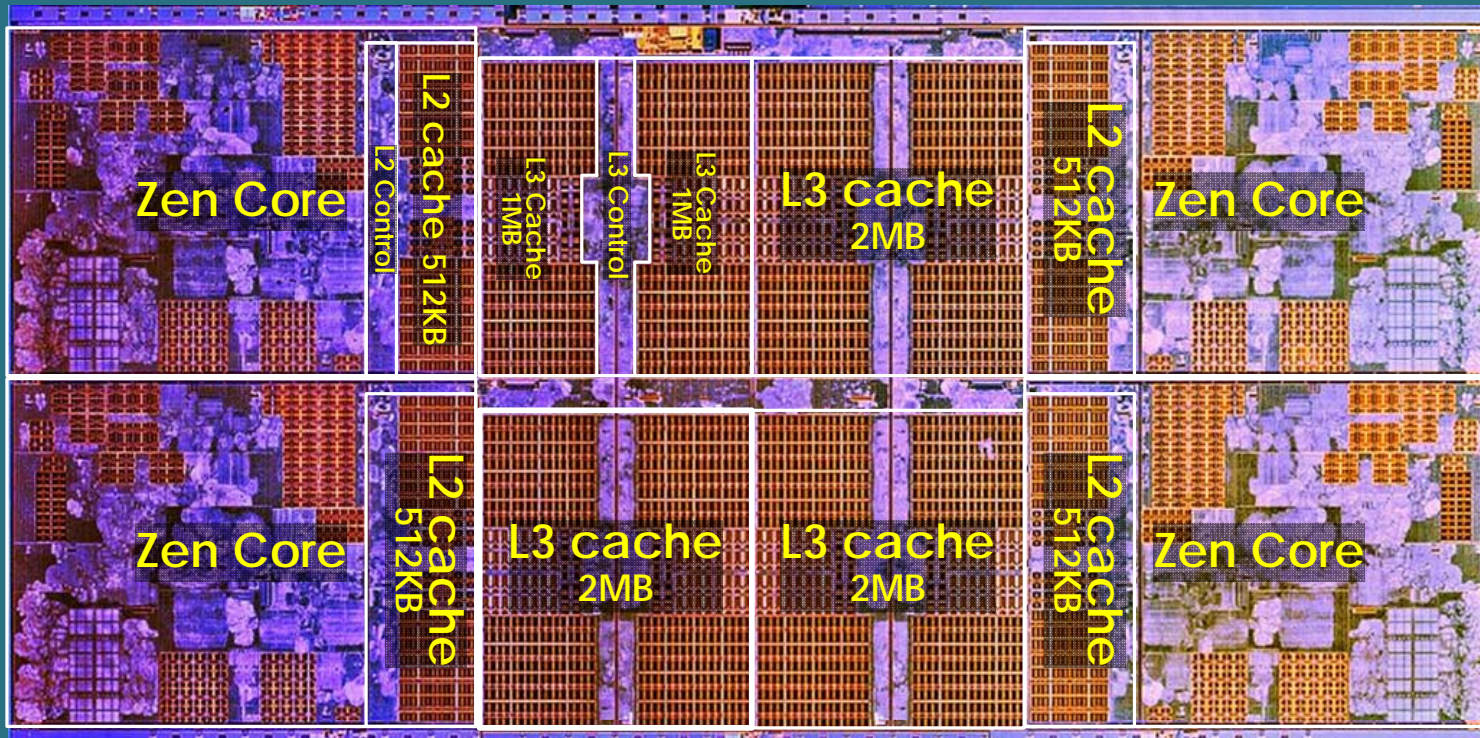

AMD Zen CCX Layout

Zen CCX(Core Complex) Unit (4 CPU Cores+8MB L3)

**4 ZEN CPU cores(8 Threads)
2MB L2 cache(512KBx4)
8MB L3 cache**

**14 nm FinFET Process
(GLOBALFOUNDRIES 14LPP)
44 mm²
1.4B transistors**