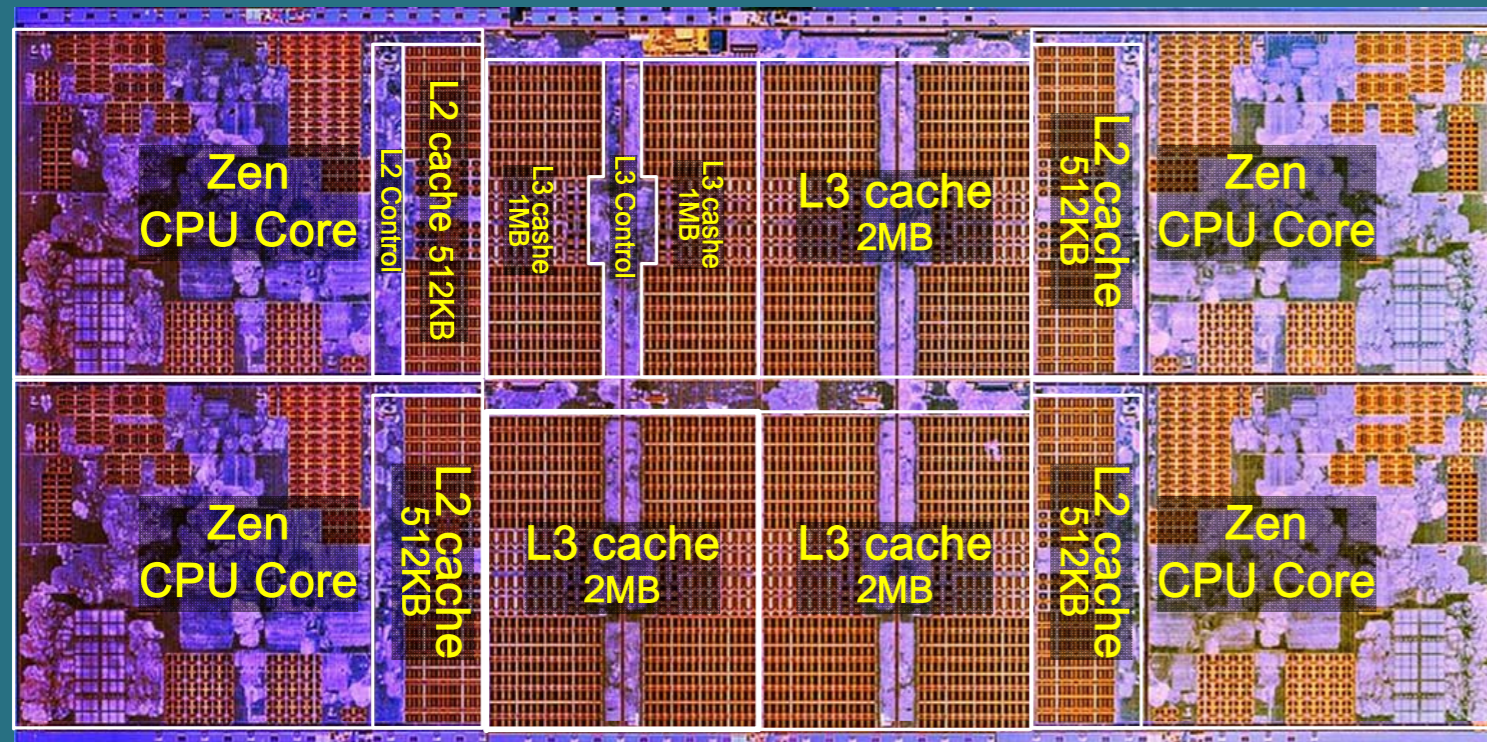

## AMD Zen CCX vs. Intel Skylake 4 Cores

Zen CCX(Core Compulex) Unit (4 CPU Cores+8MB L3)

**4 ZEN CPU cores(8 Threads)**  
**2MB L2 cache(512KBx4)**  
**8MB L3 cache**  
**14 nm FinFET Process**  
**(GLOBALFOUNDRIES 14LPP)**  
**44 mm<sup>2</sup>**  
**1.4B transistors**

Skylake (4 CPU Cores+8MB L3)

**4 Skylake CPU cores(8 Threads)**  
**1MB L2 cache(256KBx4)**  
**8MB L3 cache**  
**14 nm FinFET Process**  
**(Intel)**  
**49 mm<sup>2</sup>**