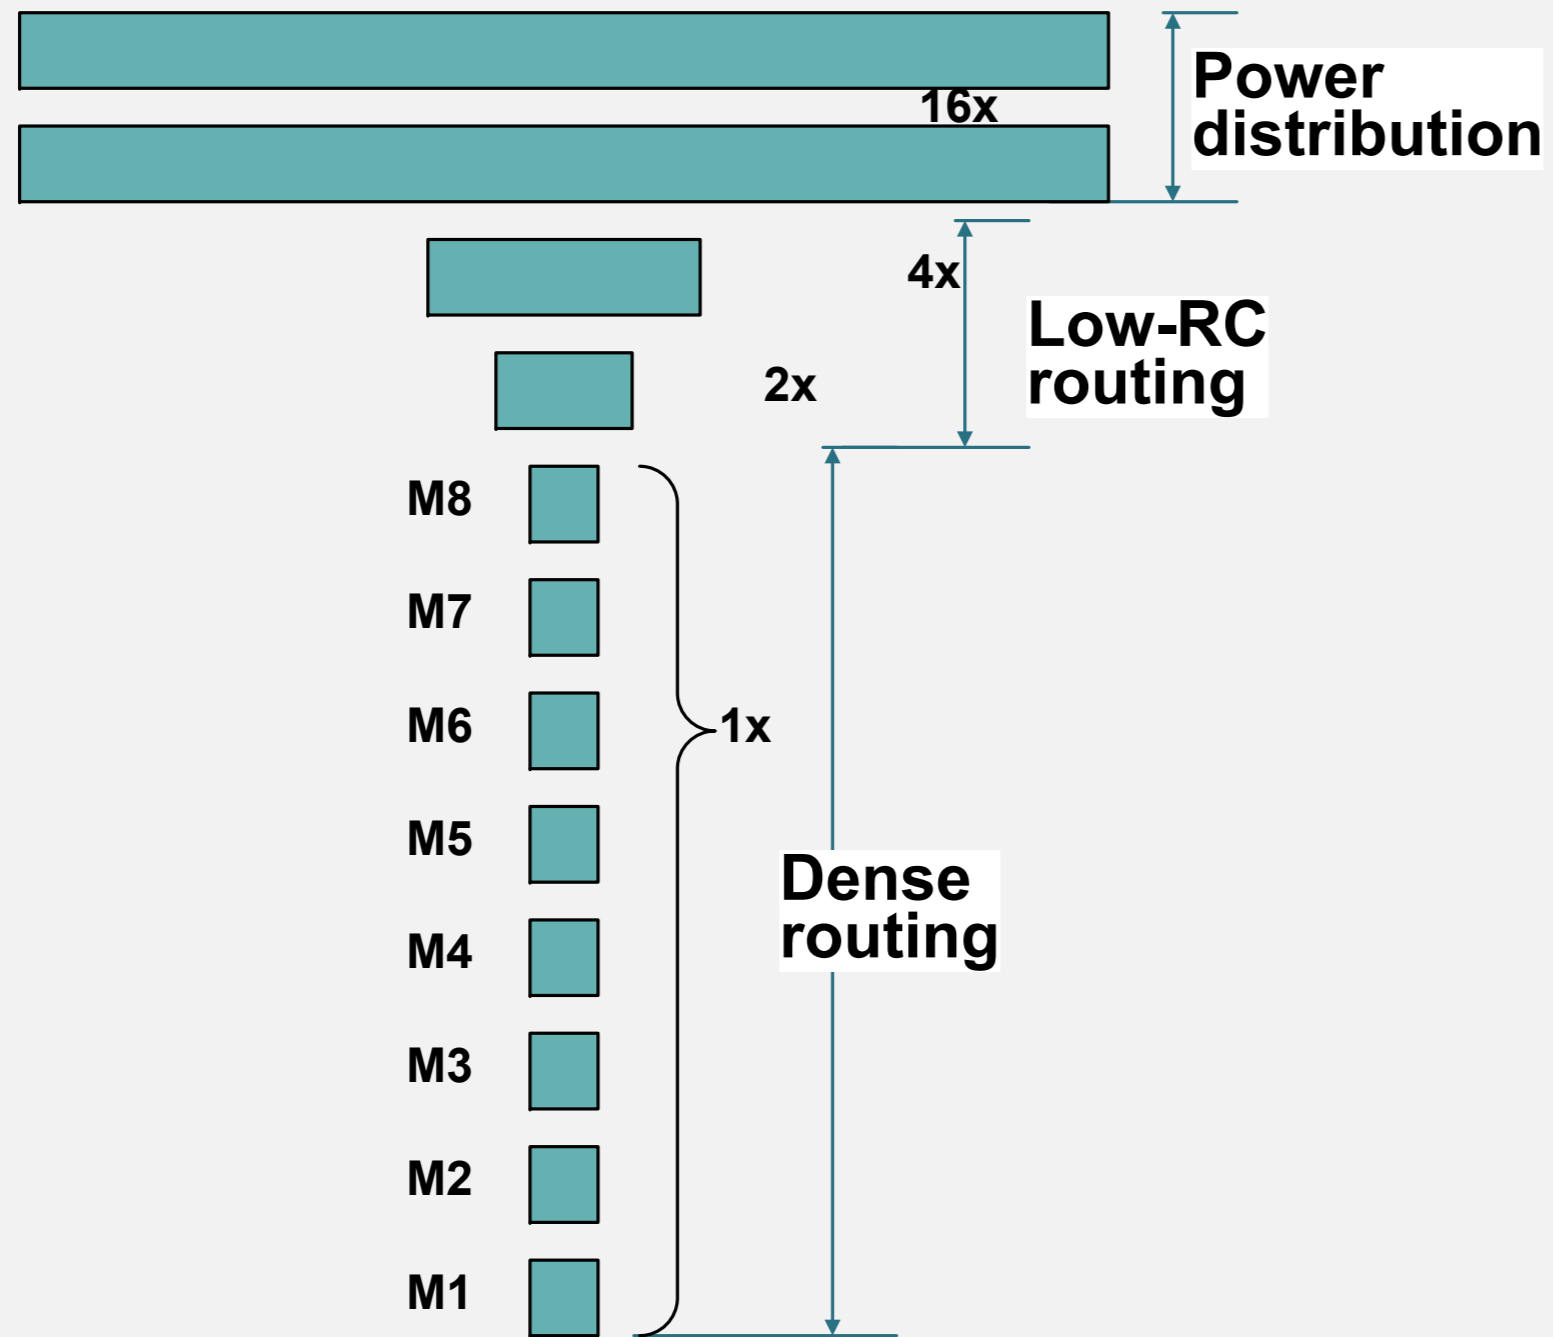

GPU/APU Metal Layers

28nm APU(Carrizo) GLOBALFOUNDRIES 28A

14/16nm GPU Estimate