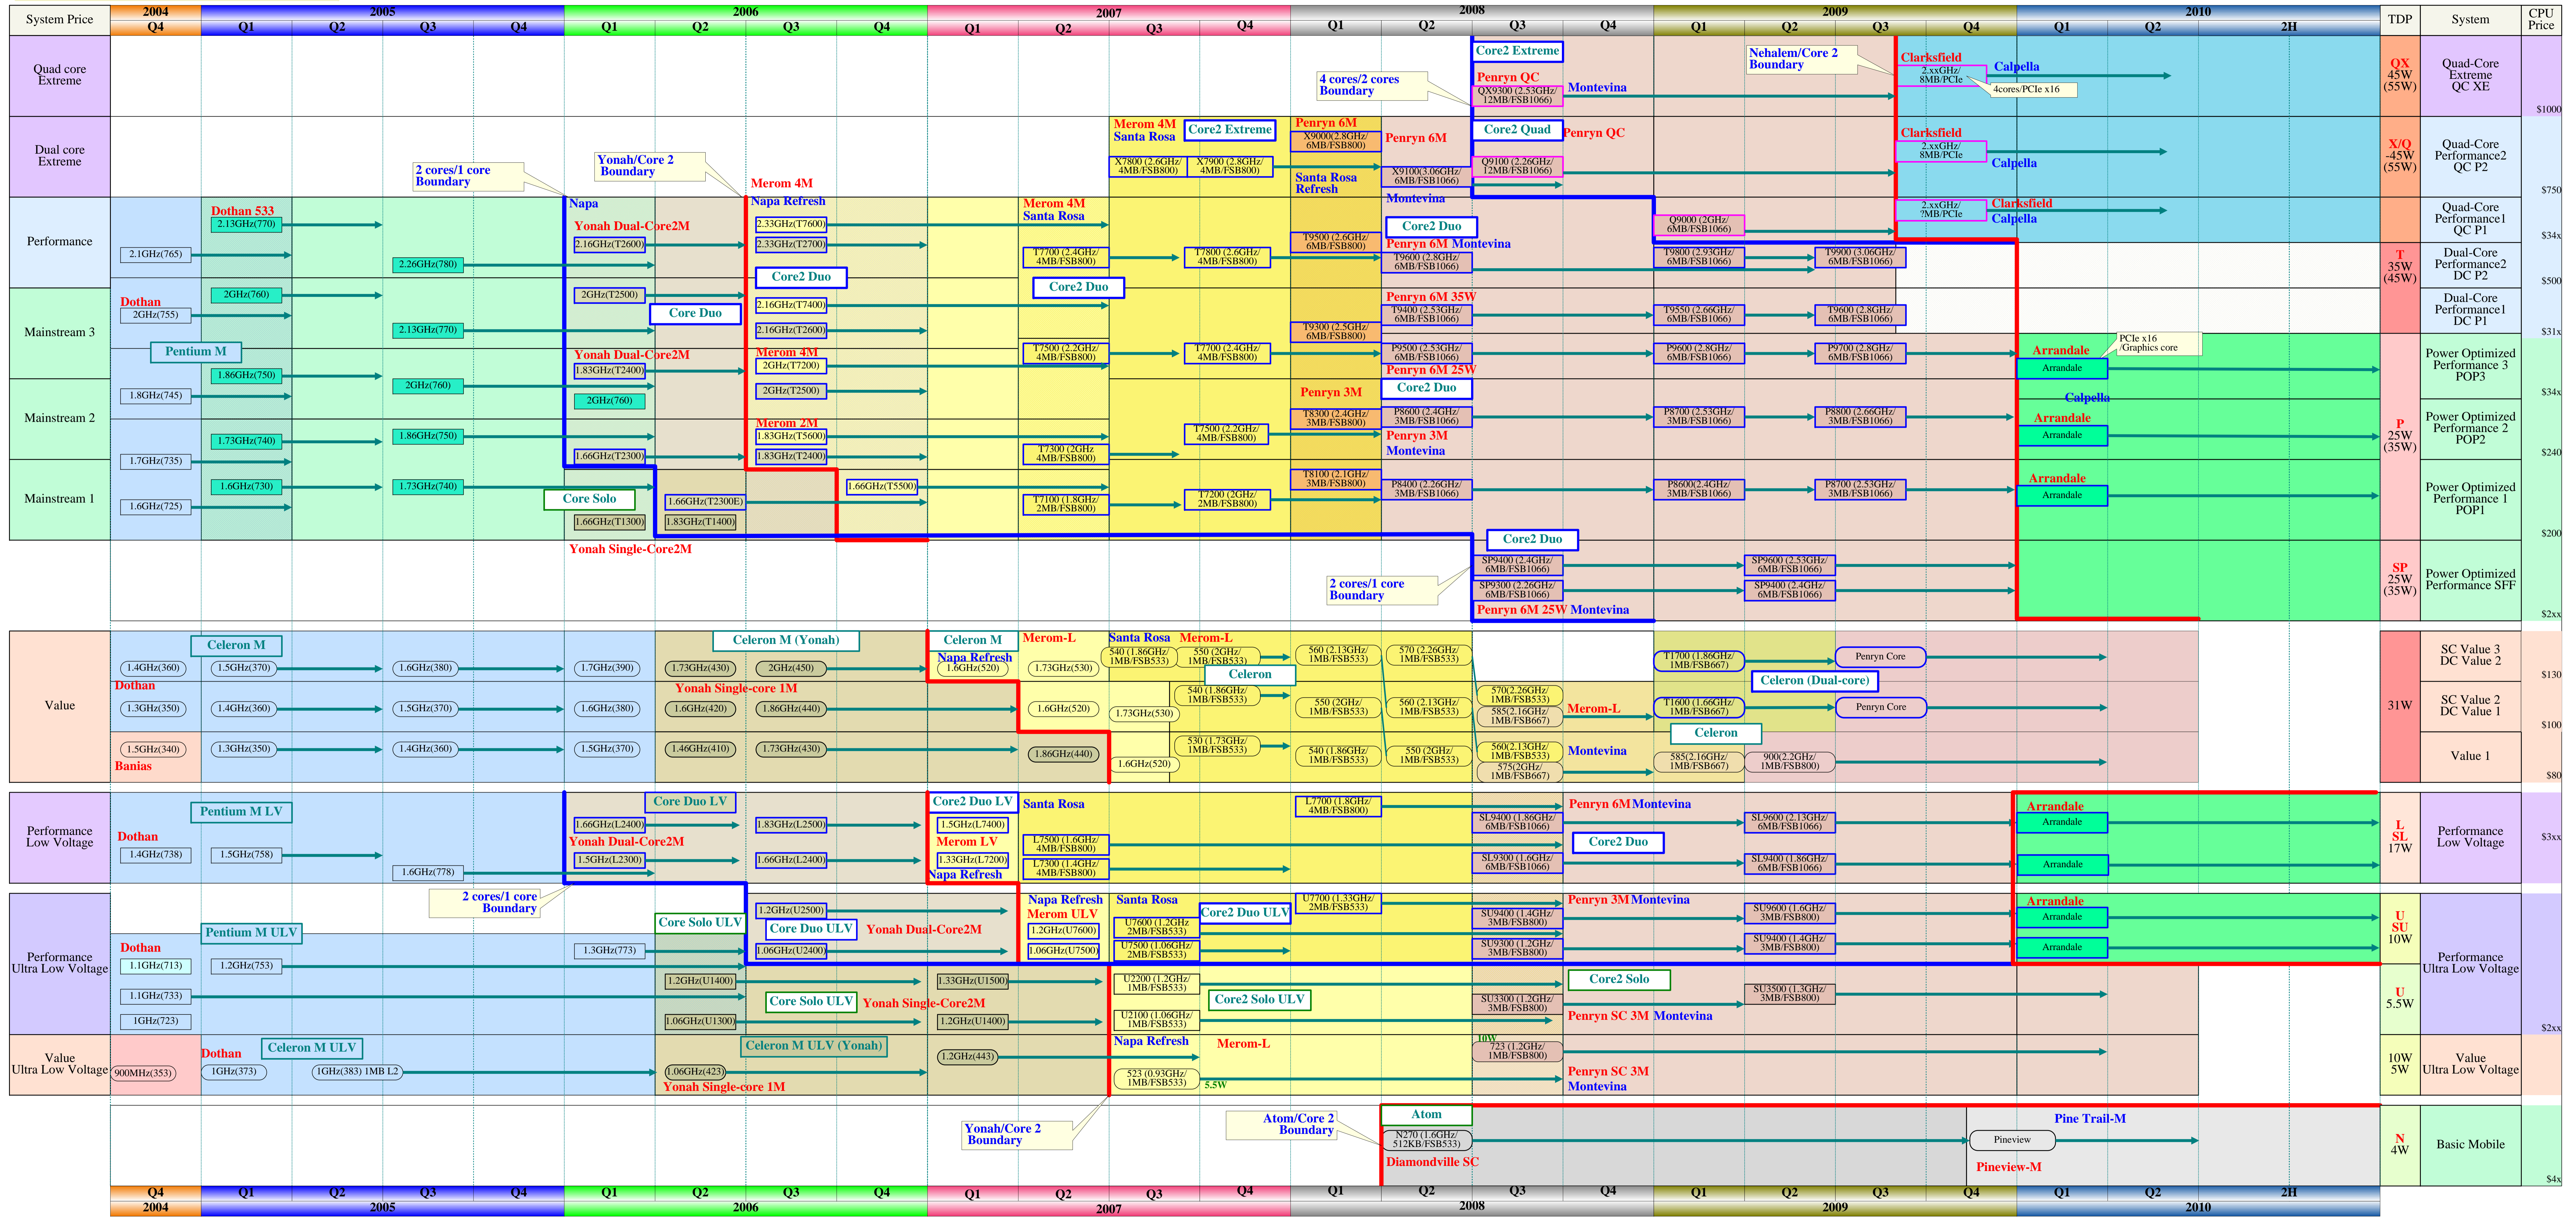

# Intel Mobile CPU Roadmap

Dual Core	Celeron M (Banias) 512KB L2, FSB 400MHz	Pentium M (Dothan) 2MB L2, FSB 533MHz	Yonah Dual-Core 2MB L2, FSB 667/533	Merom Dual-core 4/2MB L2 FSB 667	Penryn (Santa Rosa)	Penryn Quad core	Clarksfield
Single Core	Celeron M (Dothan) 1MB L2, FSB 400MHz	Pentium M (Dothan) 2MB L2, FSB 400MHz	Yonah Single-Core 2MB L2, FSB 667/533	Merom Dual-core 4/2MB L2 FSB 800	Penryn (Montevina)	Diamondville SC	Arrandale
	Celeron M (Dothan) 512KB L2, FSB 400MHz	Pentium M (Banias) 1MB L2, FSB 400MHz	Yonah Single-core 1MB L2, FSB 533	Merom-L (Santa Rosa)	Penryn (Montevina)	Pineview SC	
				Merom-L (Montevina)			