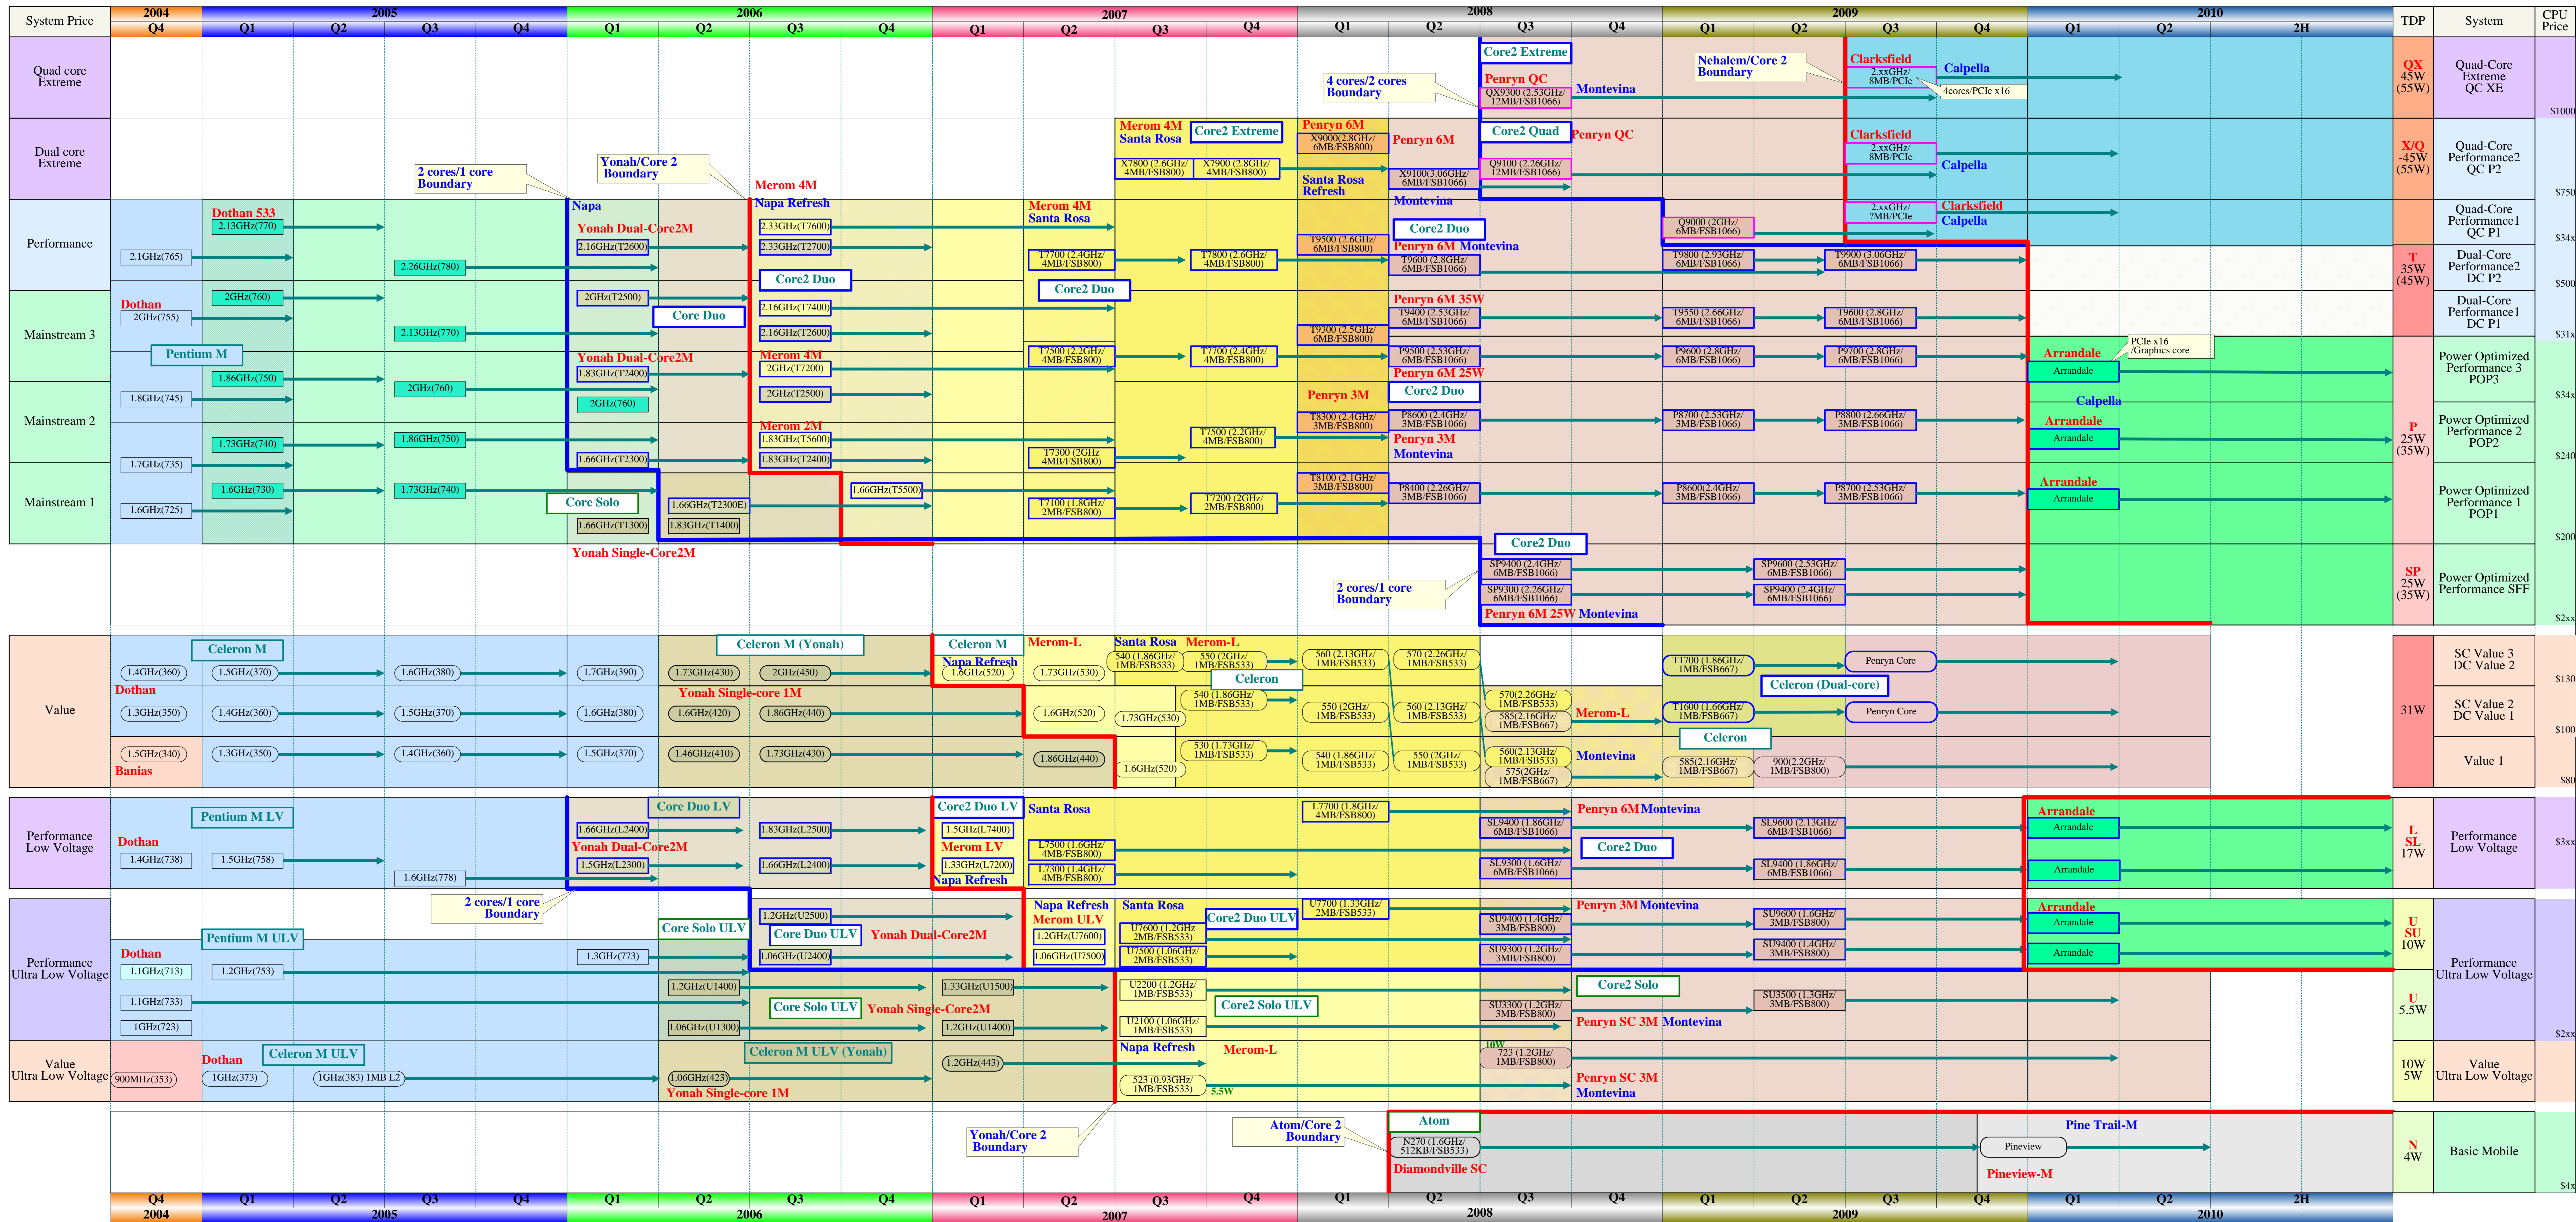

Intel Mobile CPU Roadmap

- Dual Core
- Single Core
- Celeron M(Banias) 512KB L2, FSB 400MHz
- Celeron M(Dothan) 1MB L2, FSB 400MHz
- Celeron M(Dothan) 512KB L2, FSB 400MHz
- Pentium M(Dothan) 2MB L2, FSB 400MHz
- Pentium M(Banias) 1MB L2, FSB 400MHz
- Yonah Dual-Core2MB L2, FSB667/533
- Yonah Single-Core2MB L2, FSB667/533
- Yonah Single-core 1MB L2, FSB533
- Merom Dual-core 4/2MB L2 FSB667
- Merom Dual-core 4/2MB L2 FSB800
- Merom-L (Santa Rosa)
- Merom-L (Montevina)
- Penryn (Santa Rosa)
- Penryn (Montevina)
- Penryn Quad core
- Diamondville SC
- Pineview SC
- Clarksfield
- Arrandale