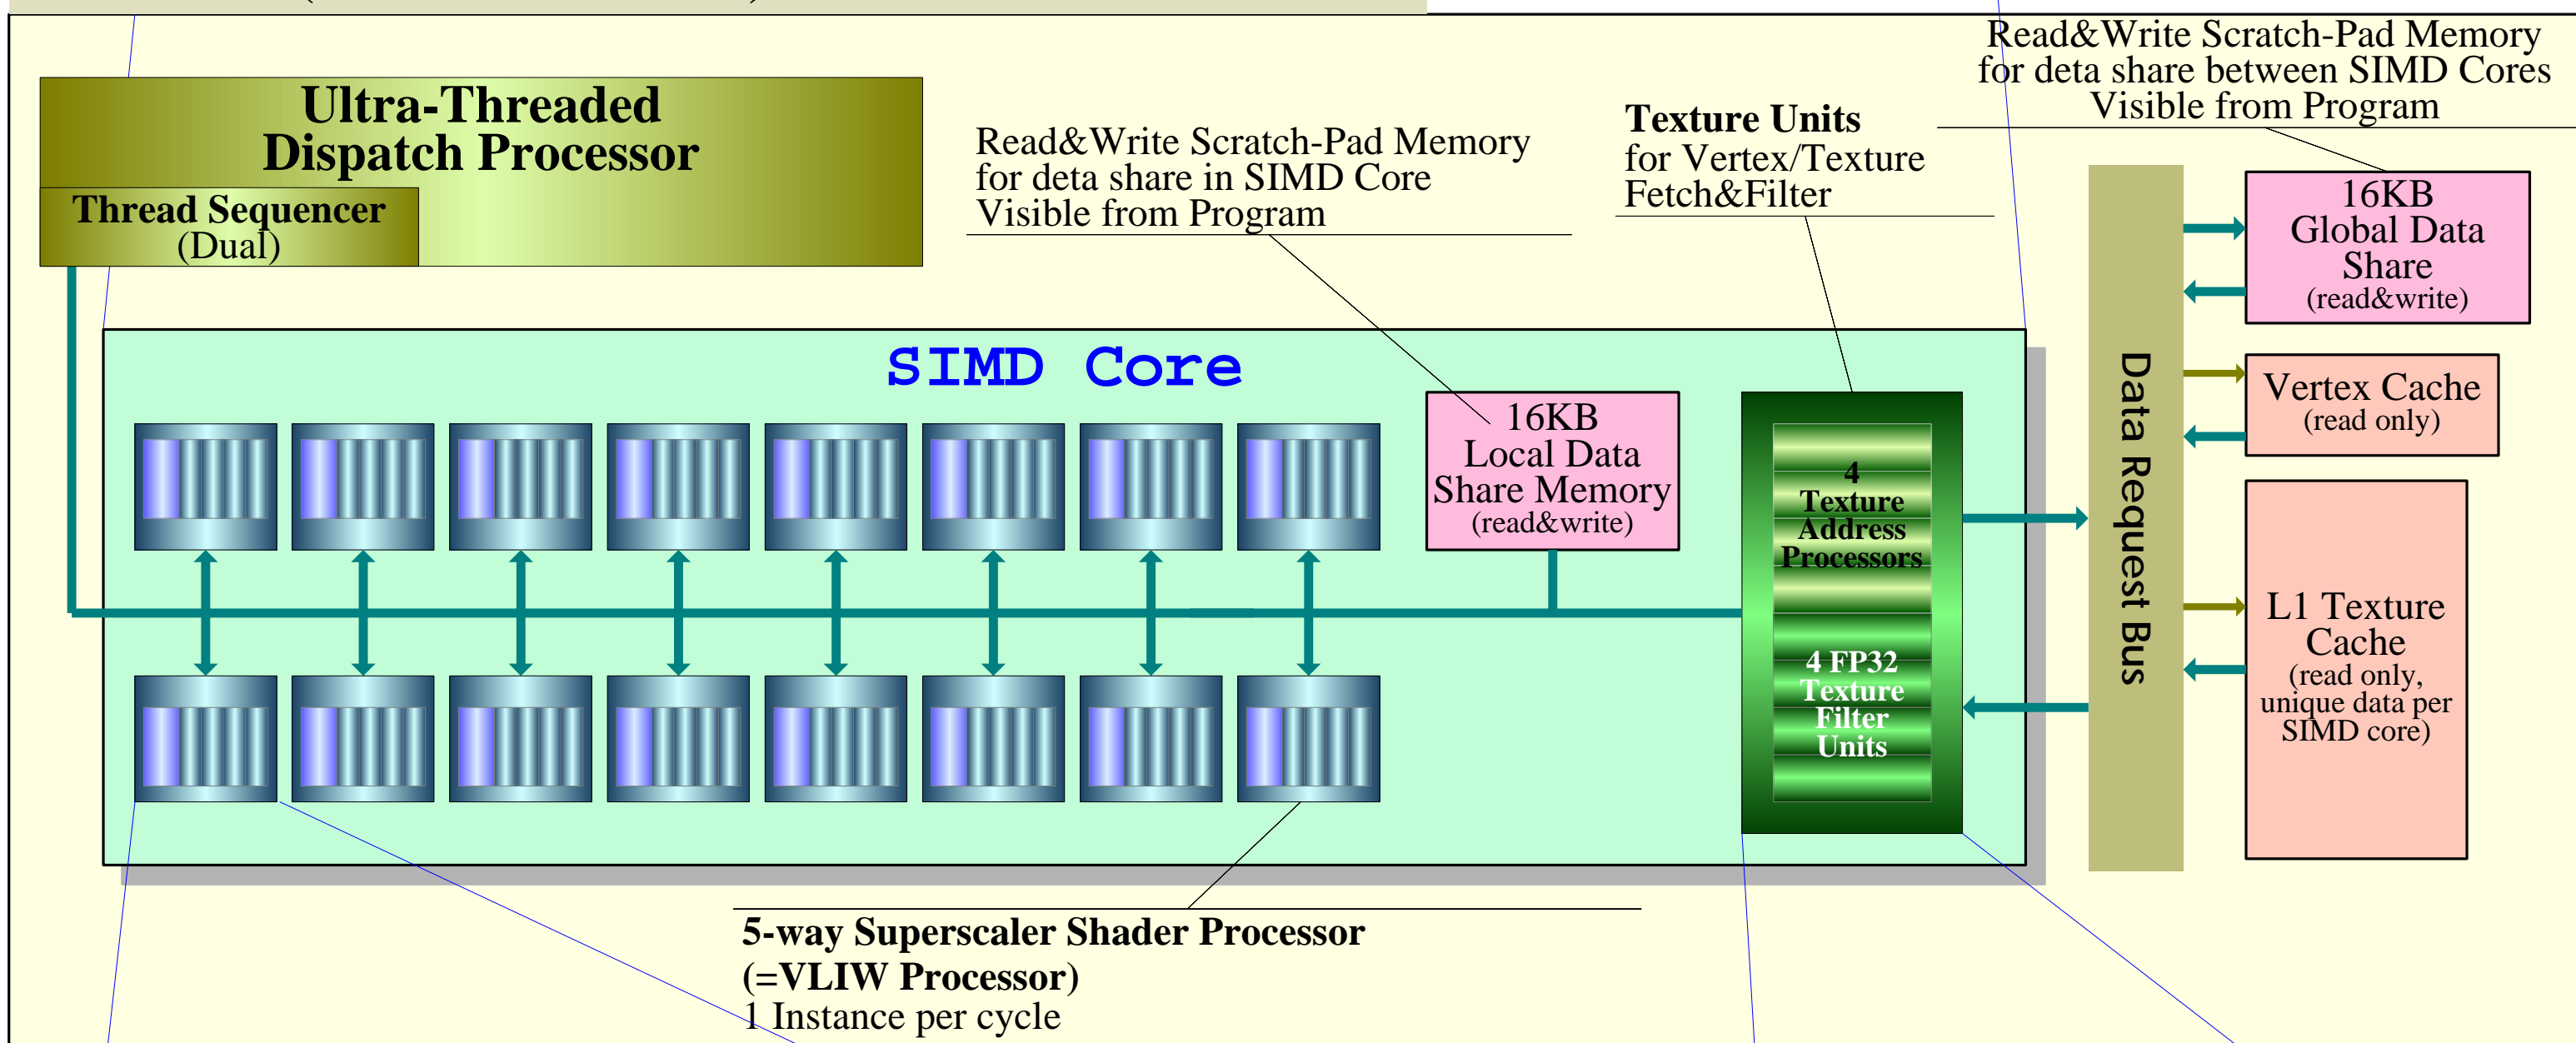

# RV770 Overview (一部推定)

## SIMD Core (=Processor Cluster)

## 5-way Superscaler Shader Processor (=VLIW Processor)

## Texture Units (Vertex/Texture Fetch&Filter)