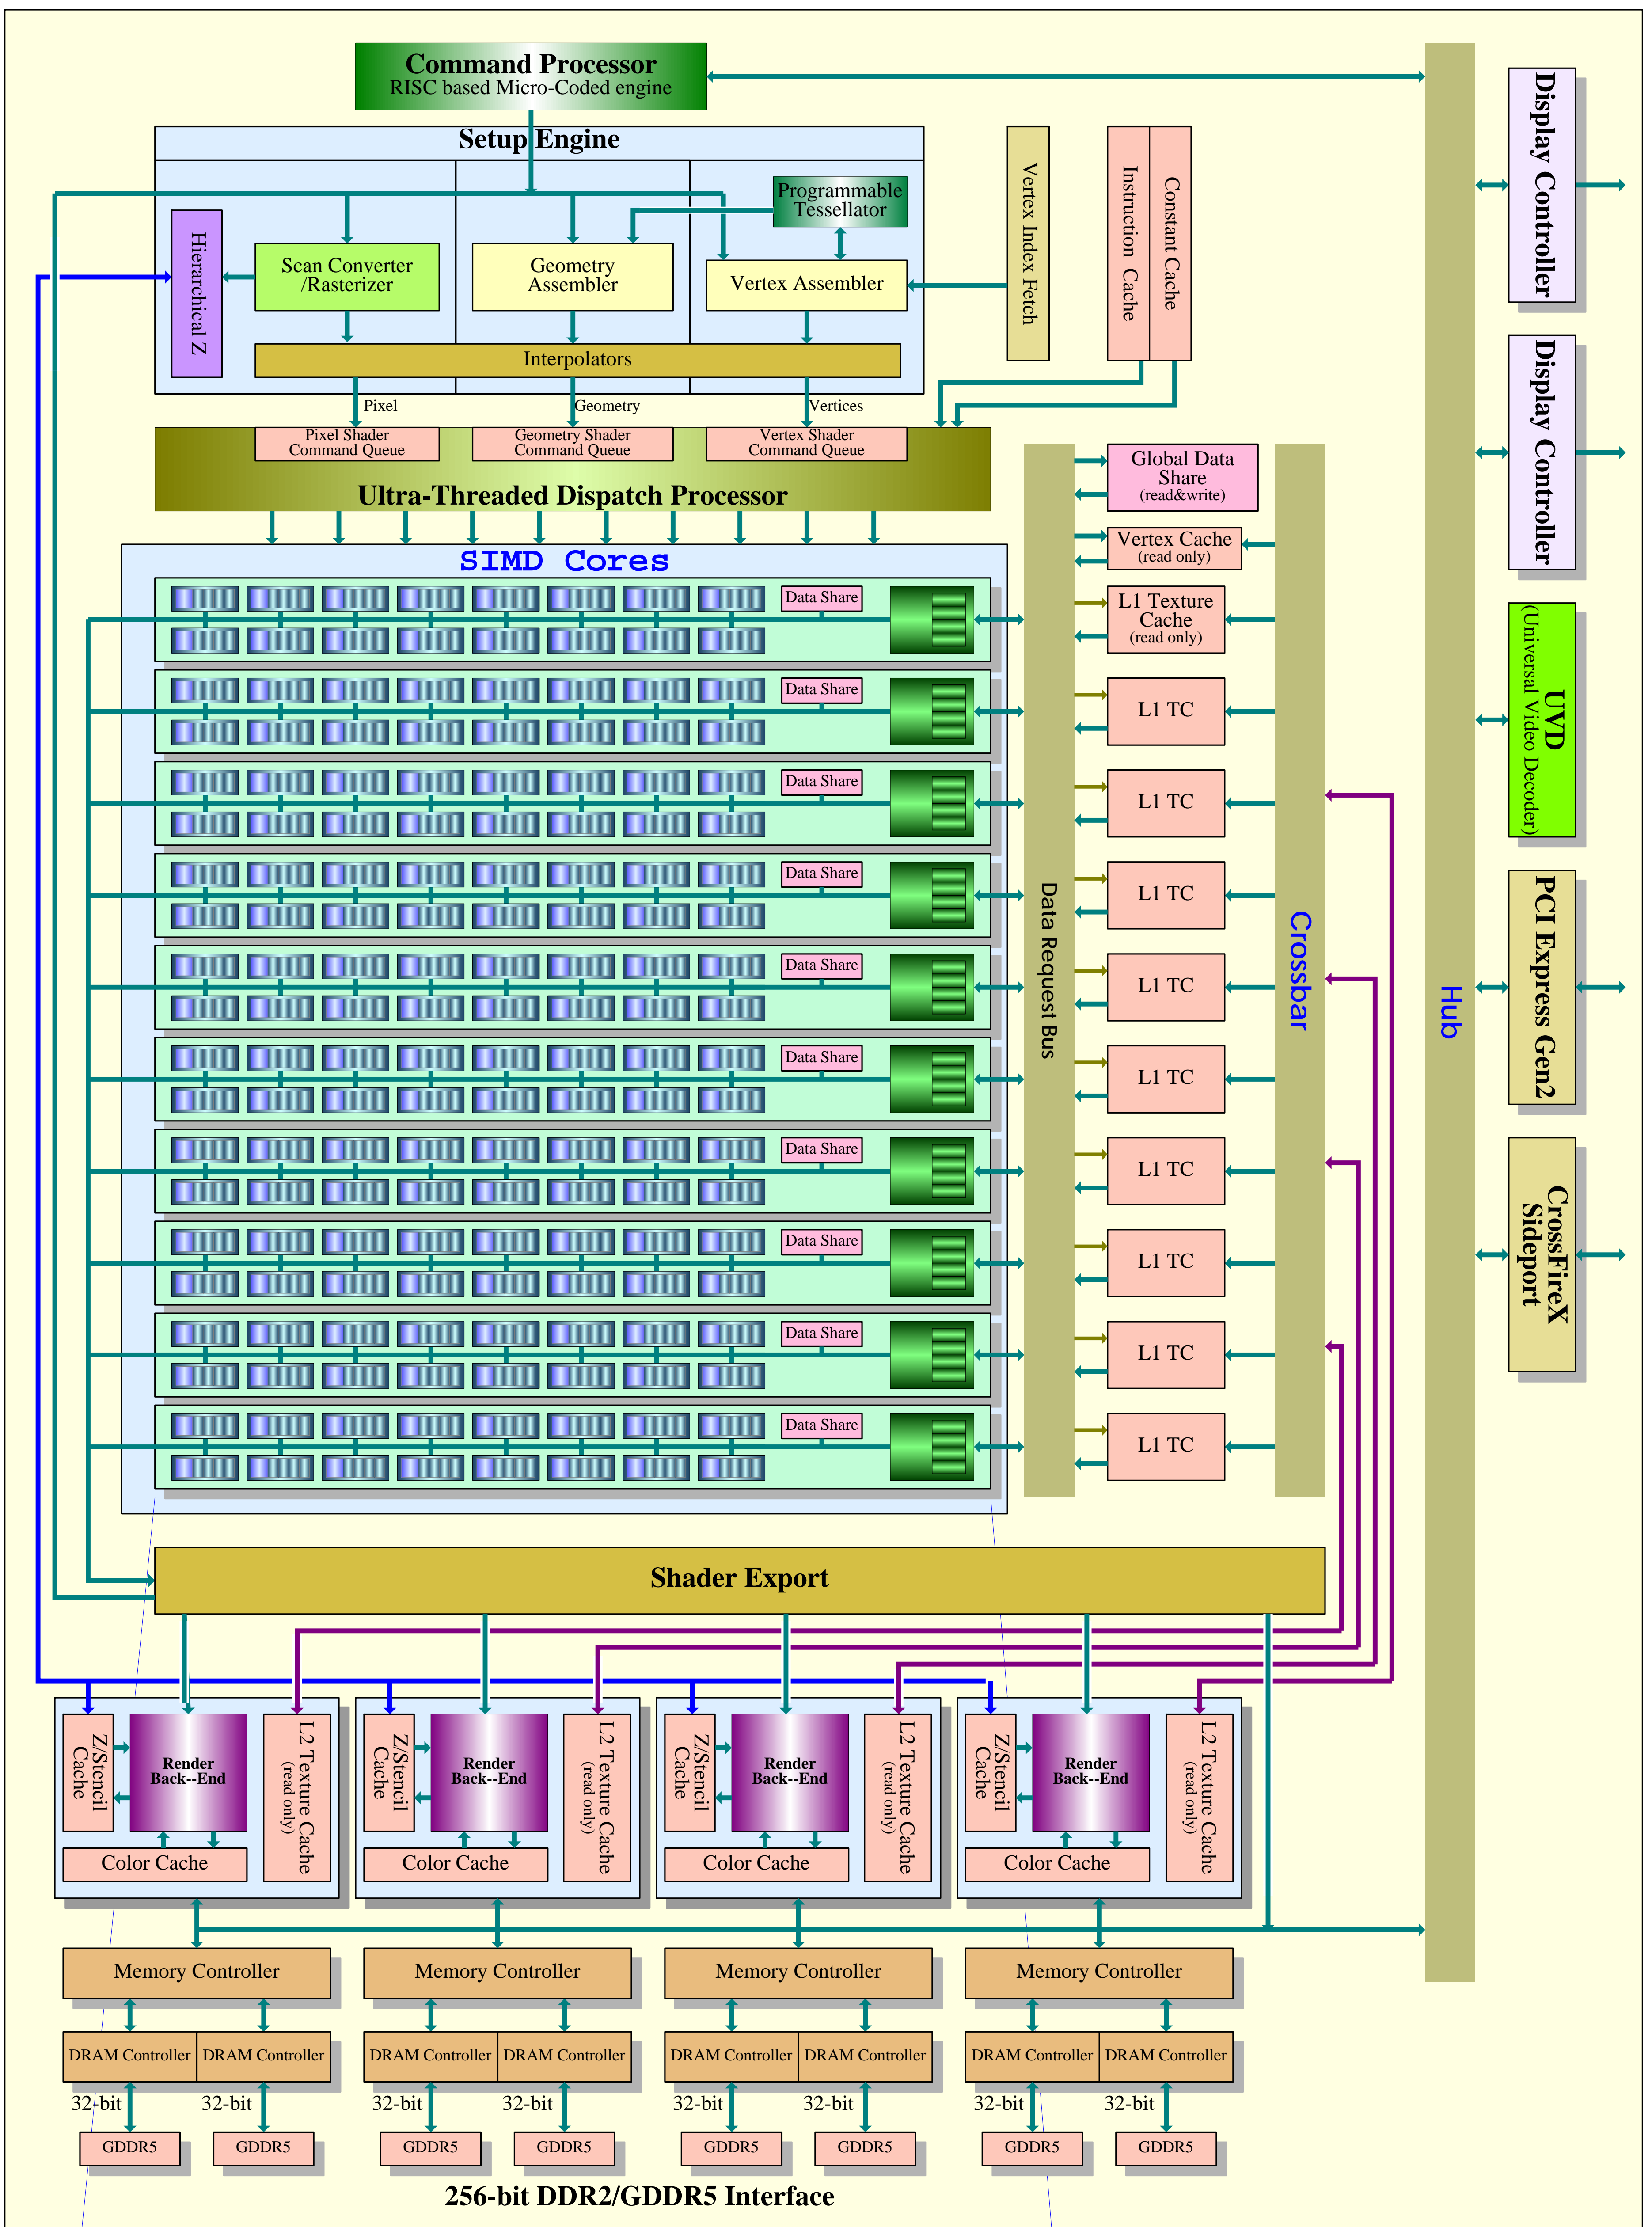

# RV770 Overview (一部推定)

## SIMD Core (=Processor Cluster)

## 5-way Superscaler Shader Processor (=VLIW Processor)

## Texture Units (Vertex/Texture Fetch&Filter)