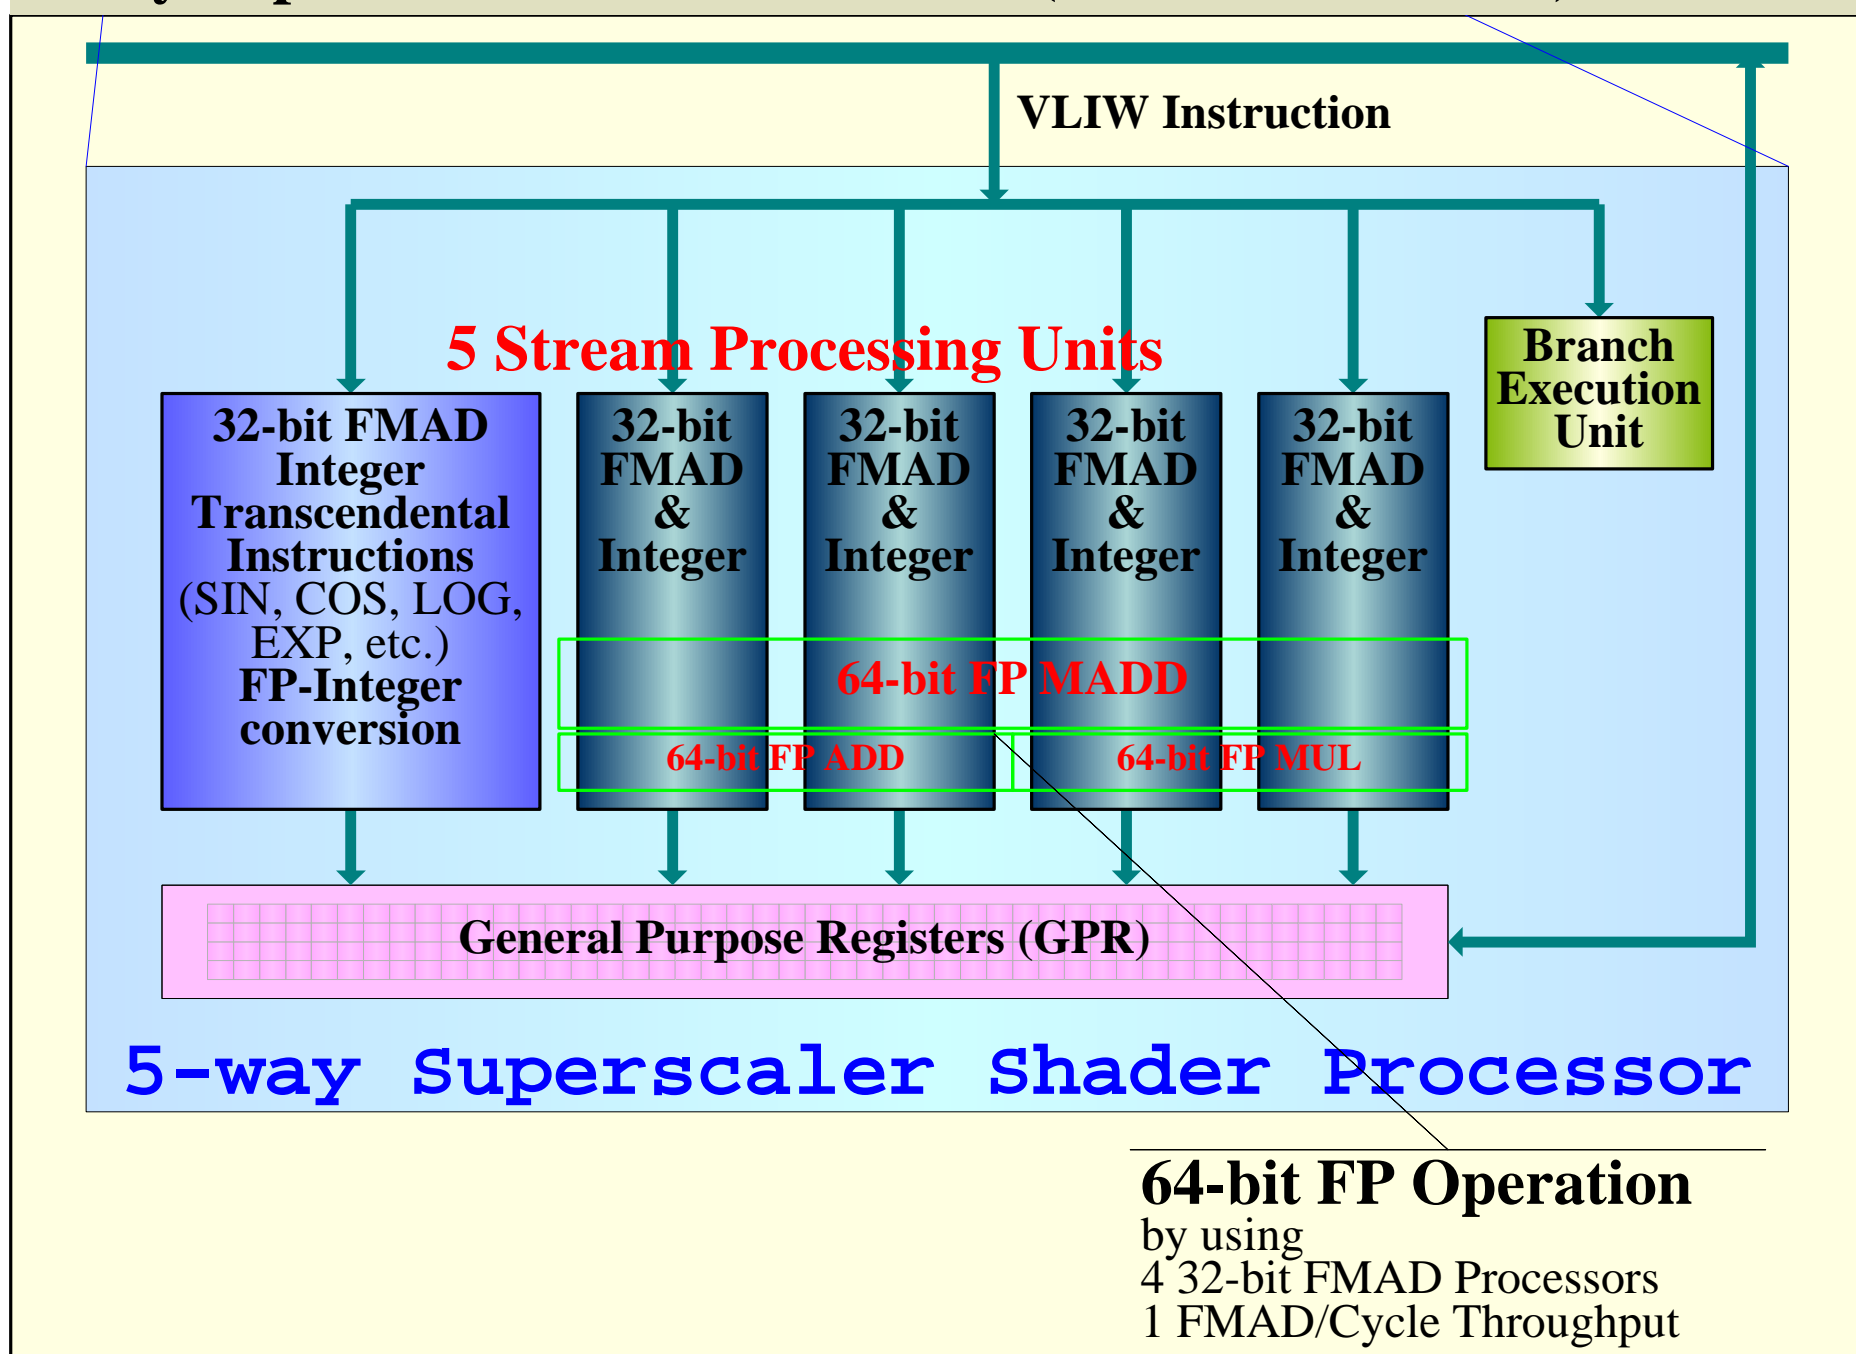

# RV770 Overview (一部推定)

## SIMD Core (=Processor Cluster)

## 5-way Superscaler Shader Processor (=VLIW Processor)