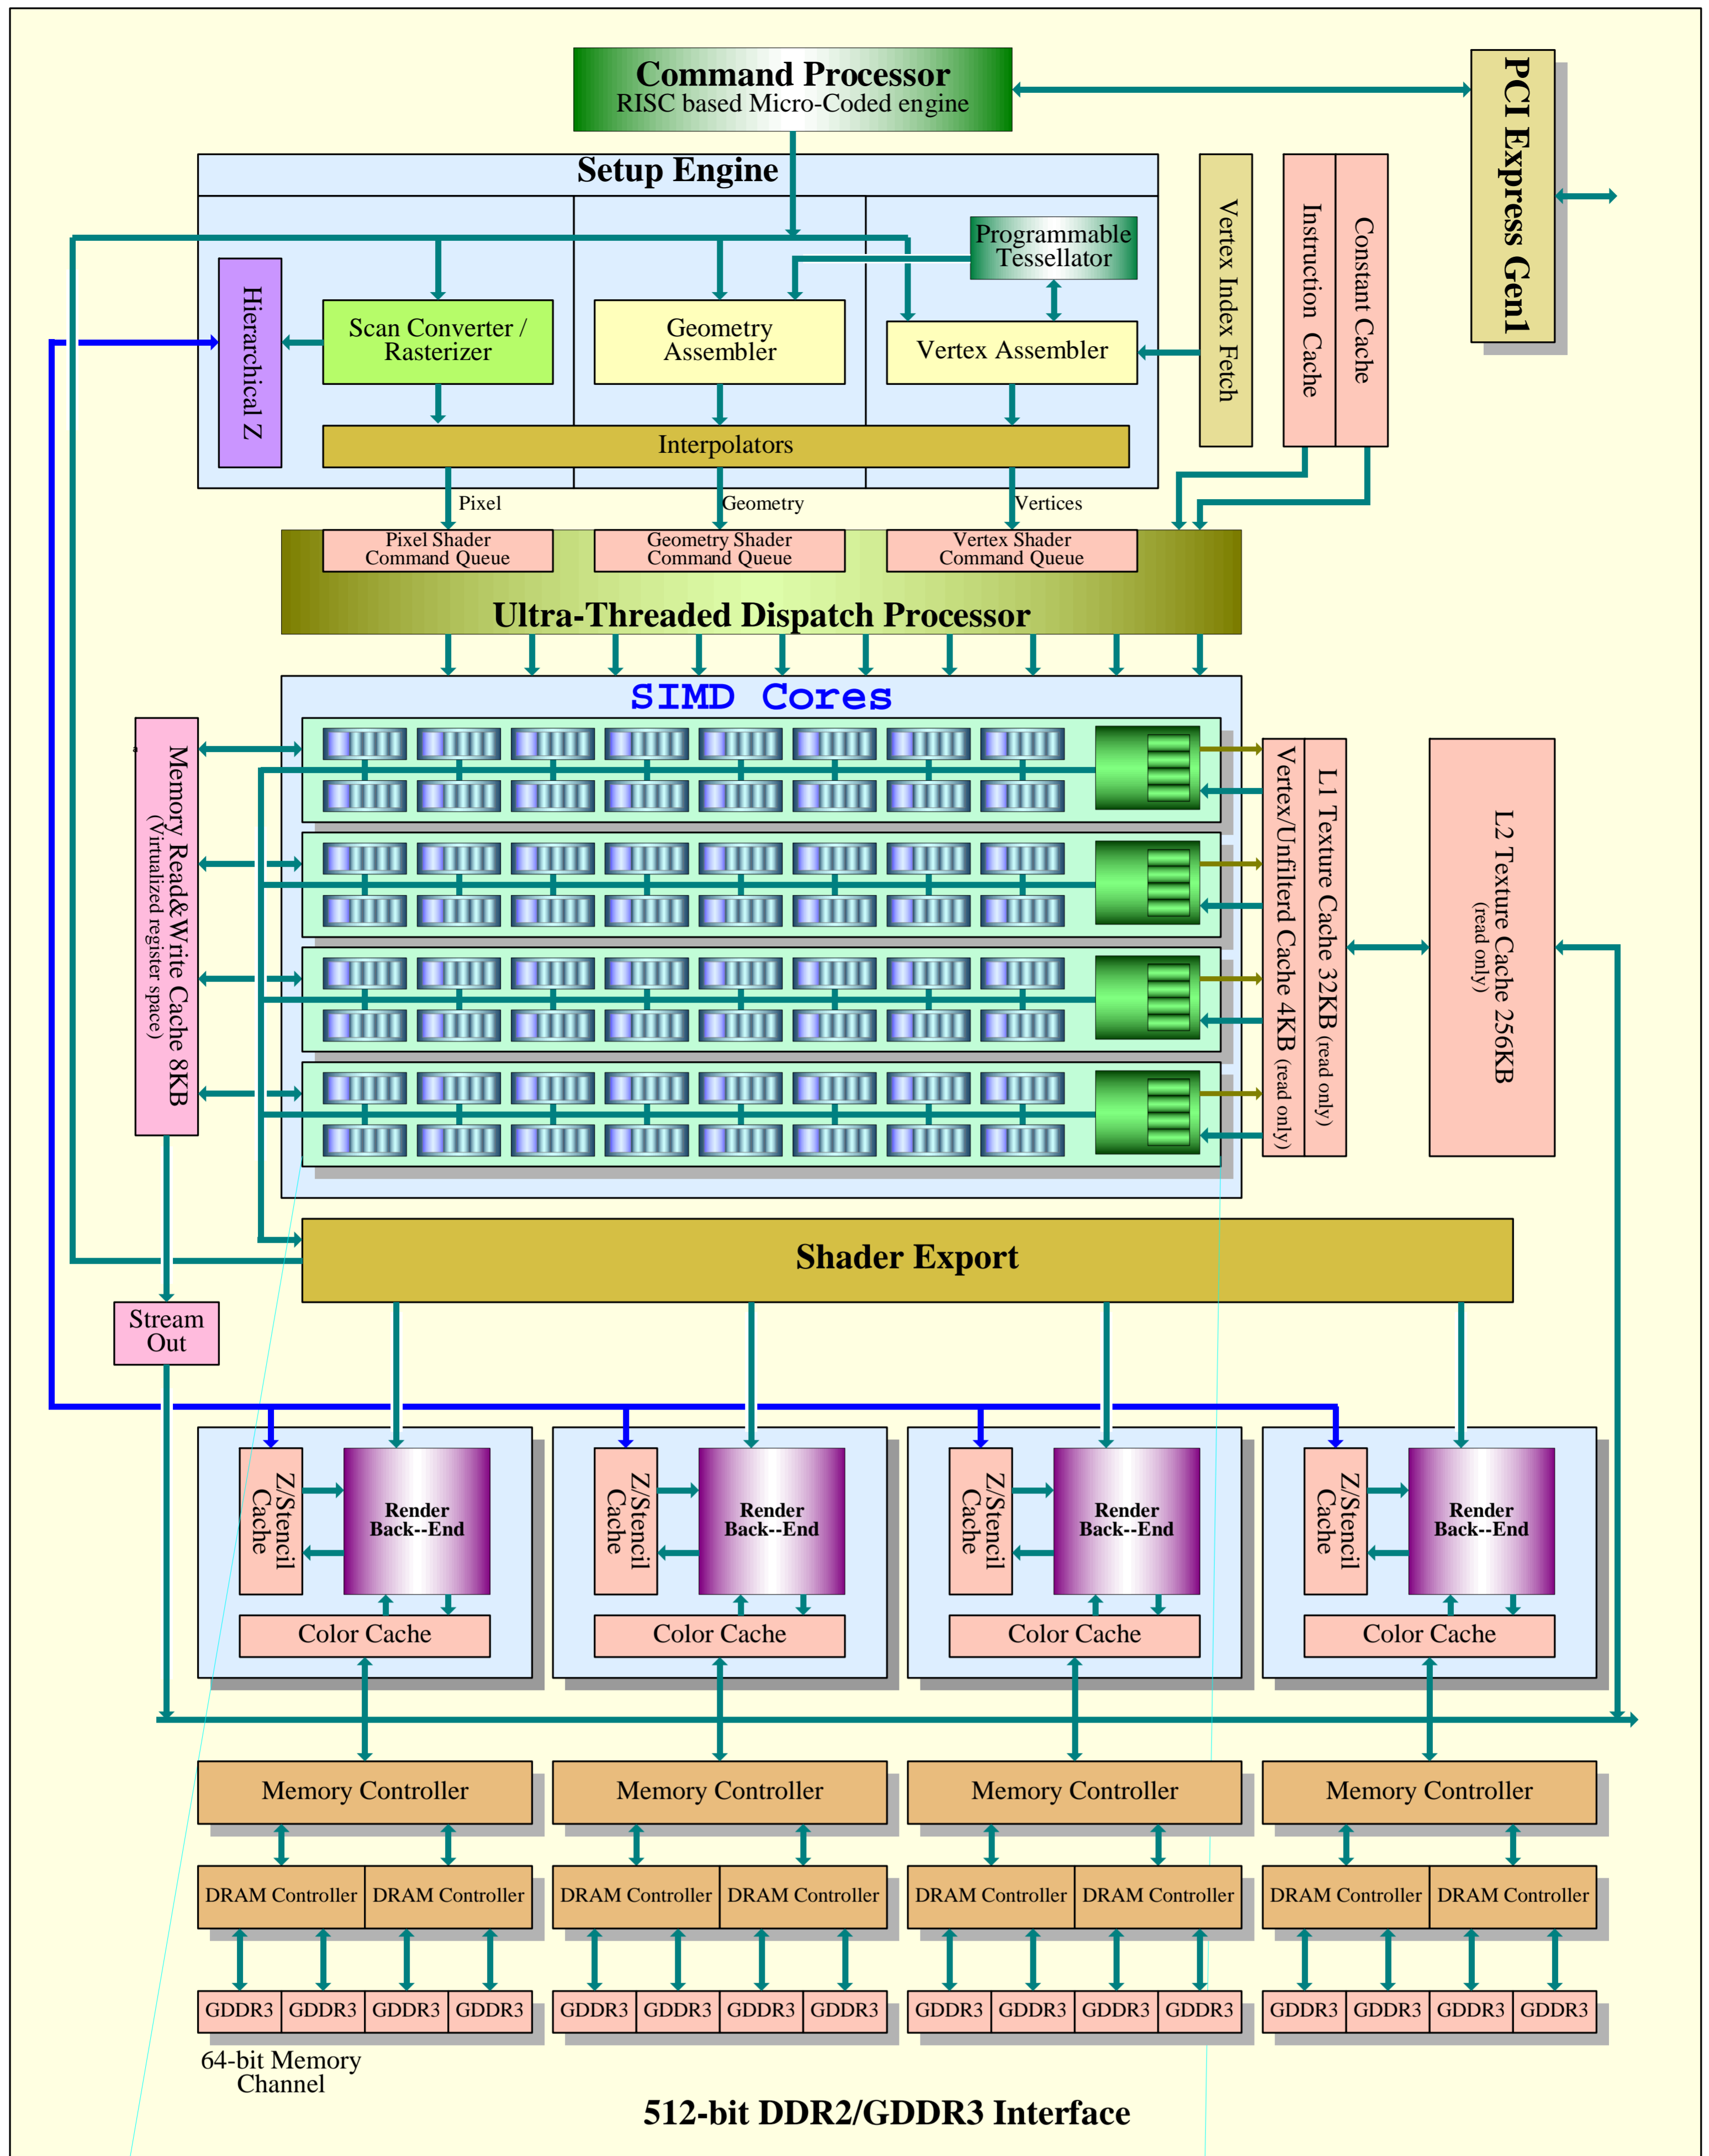

# R600 (Radeon HD 2900 XT) Overview (一部推定)

## SIMD Core (=Processor Cluster)

## 5-way Superscaler Shader Processor (=VLIW Processor)

## Texture Units (Vertex/Texture Fetch&Filter)