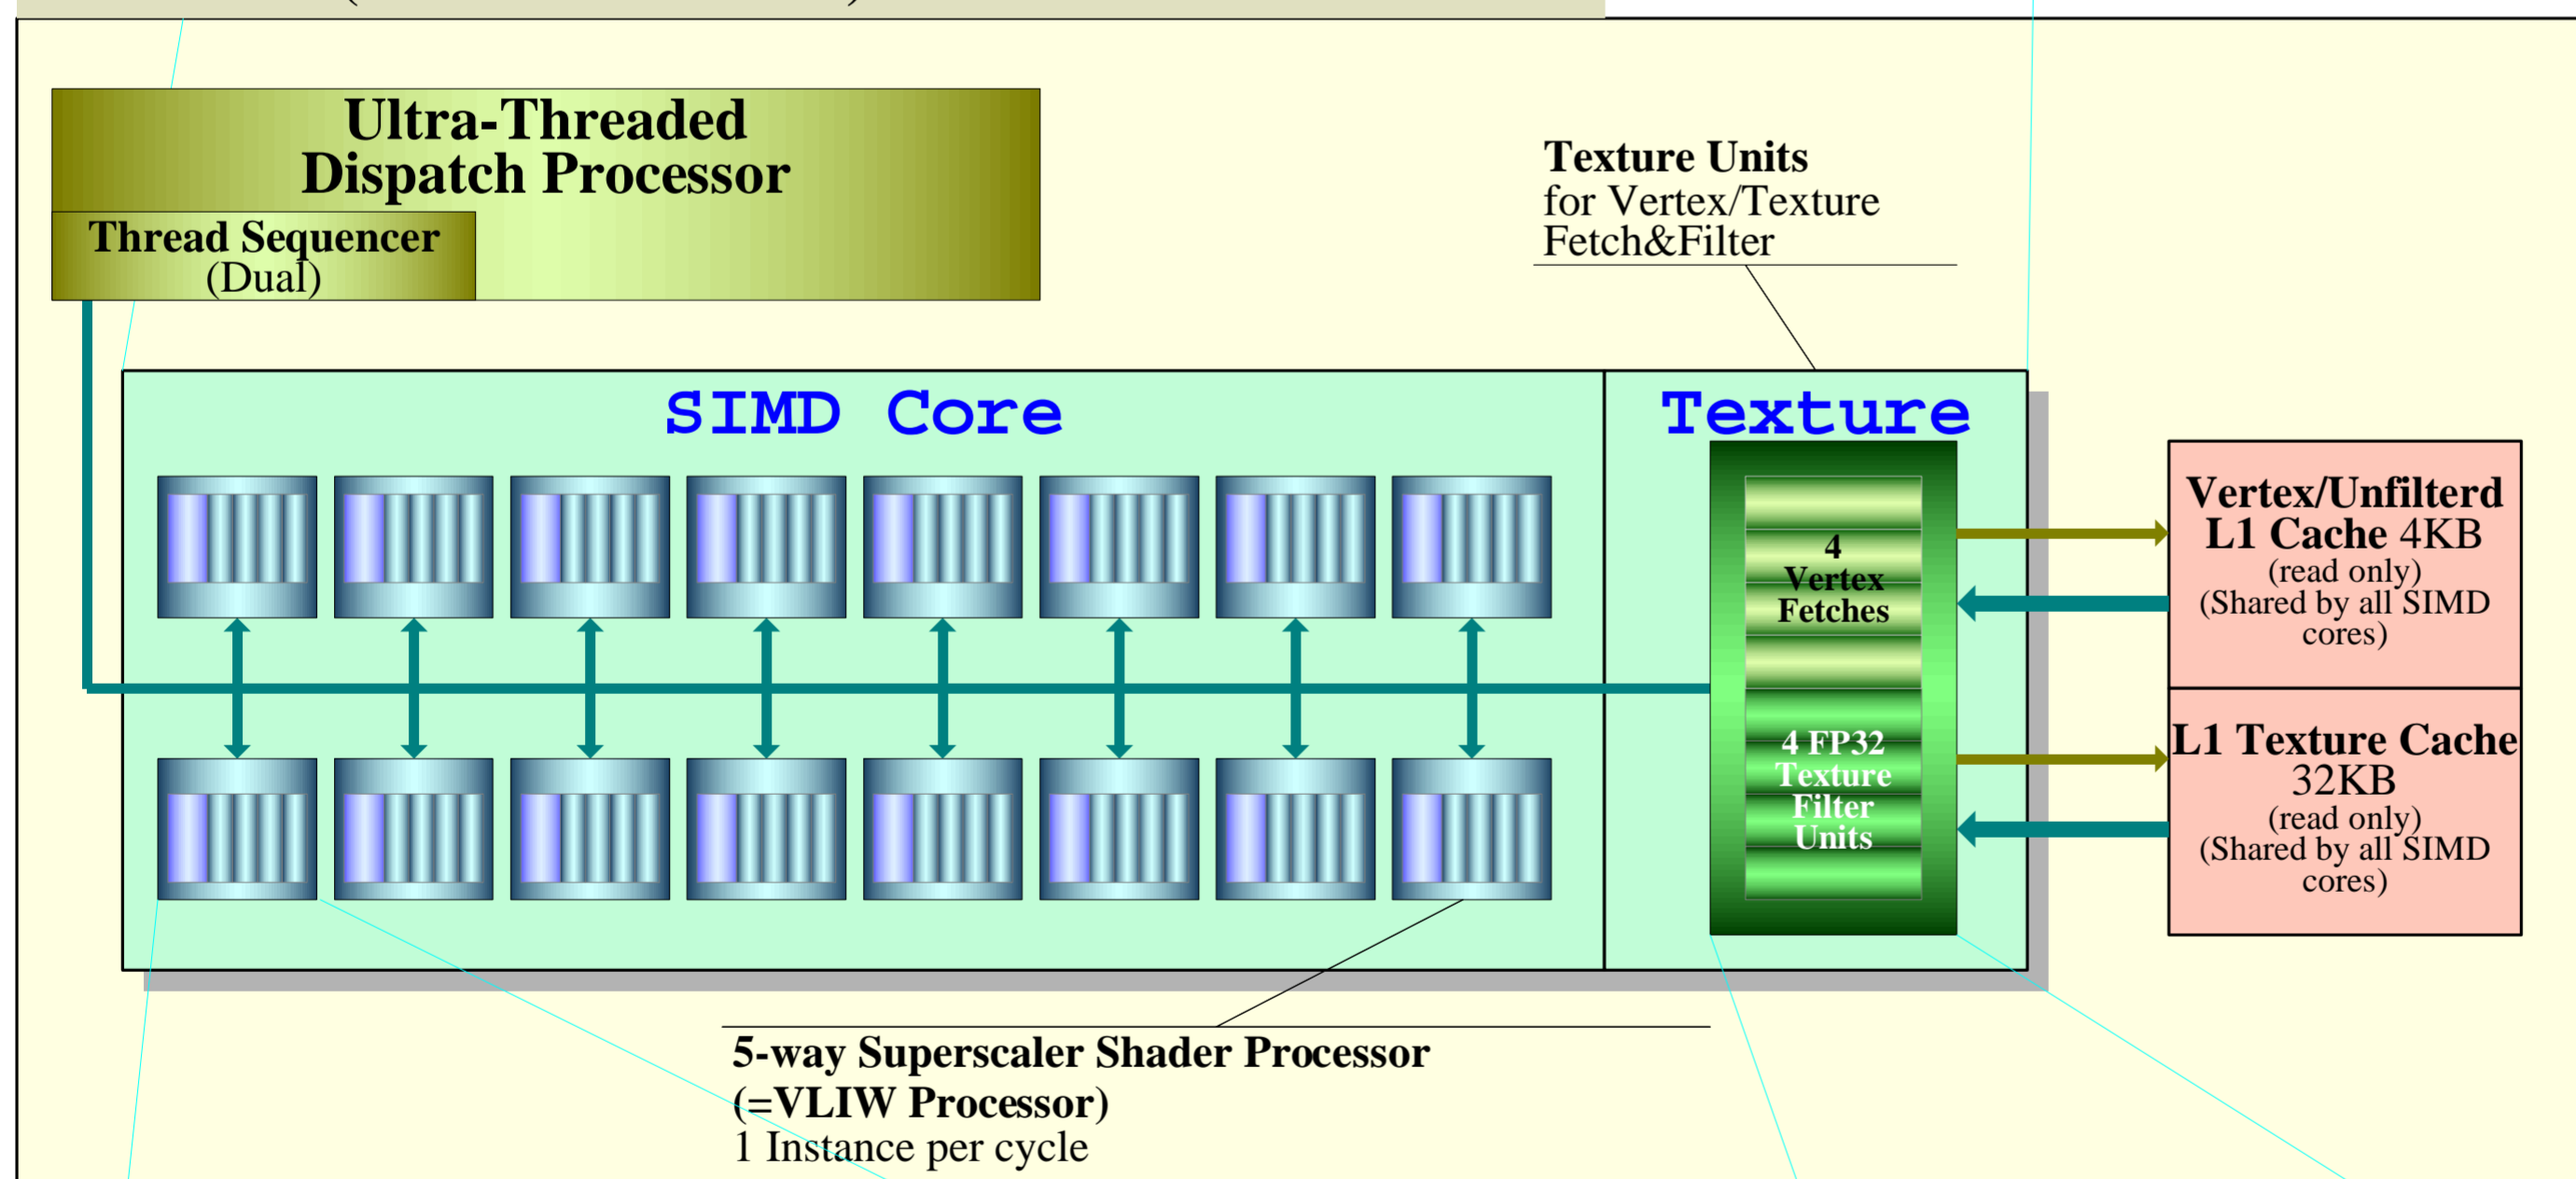

# R600 (Radeon HD 2900 XT) Overview (一部推定)

## SIMD Core (=Processor Cluster)

## 5-way Superscaler Shader Processor (=VLIW Processor)

## Texture Units (Vertex/Texture Fetch&Filter)