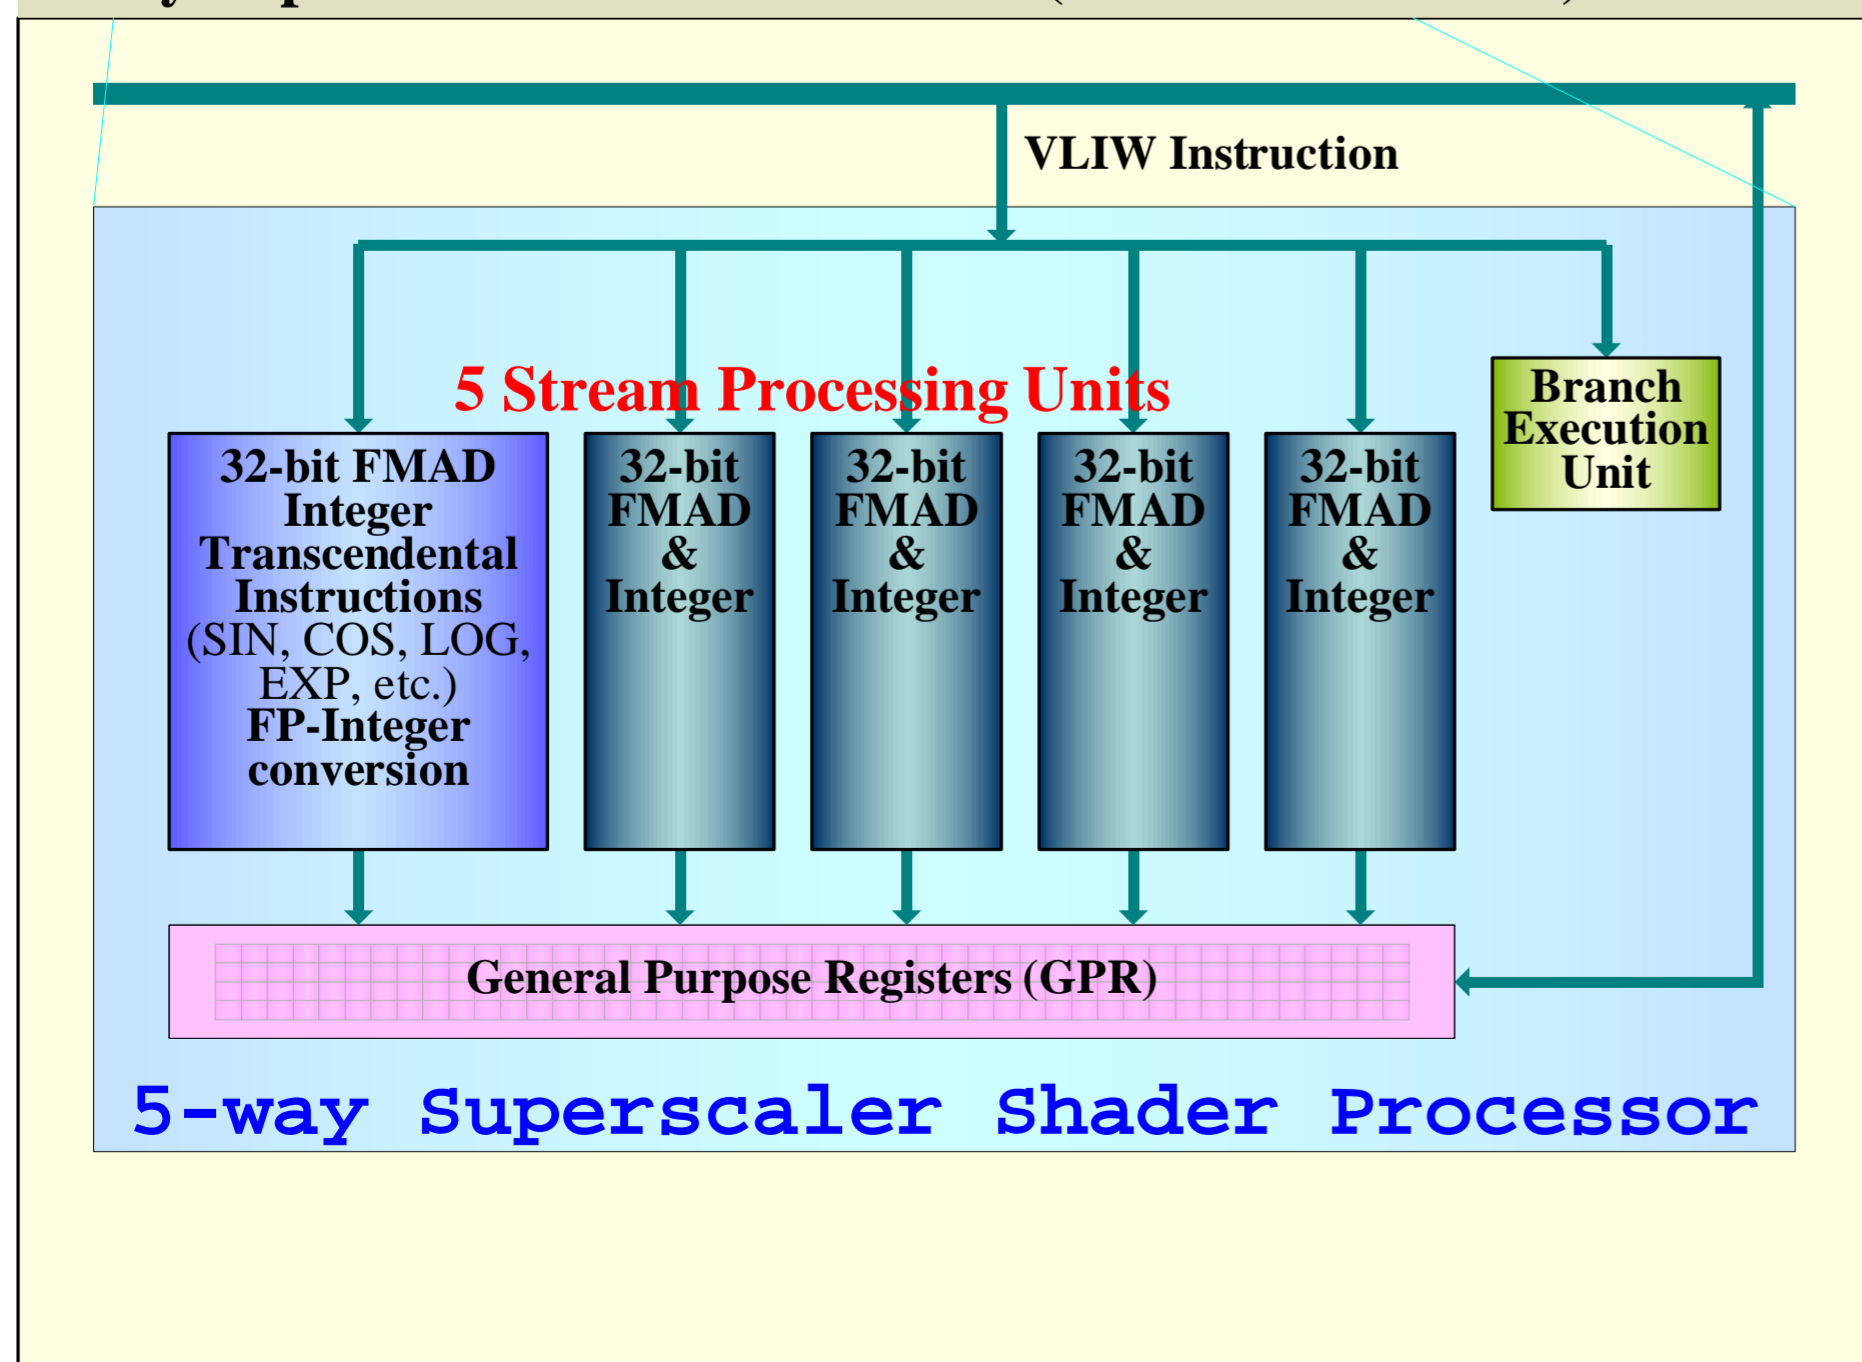

# R600 (Radeon HD 2900 XT) Overview (一部推定)

## SIMD Core (=Processor Cluster)

## 5-way Superscaler Shader Processor (=VLIW Processor)