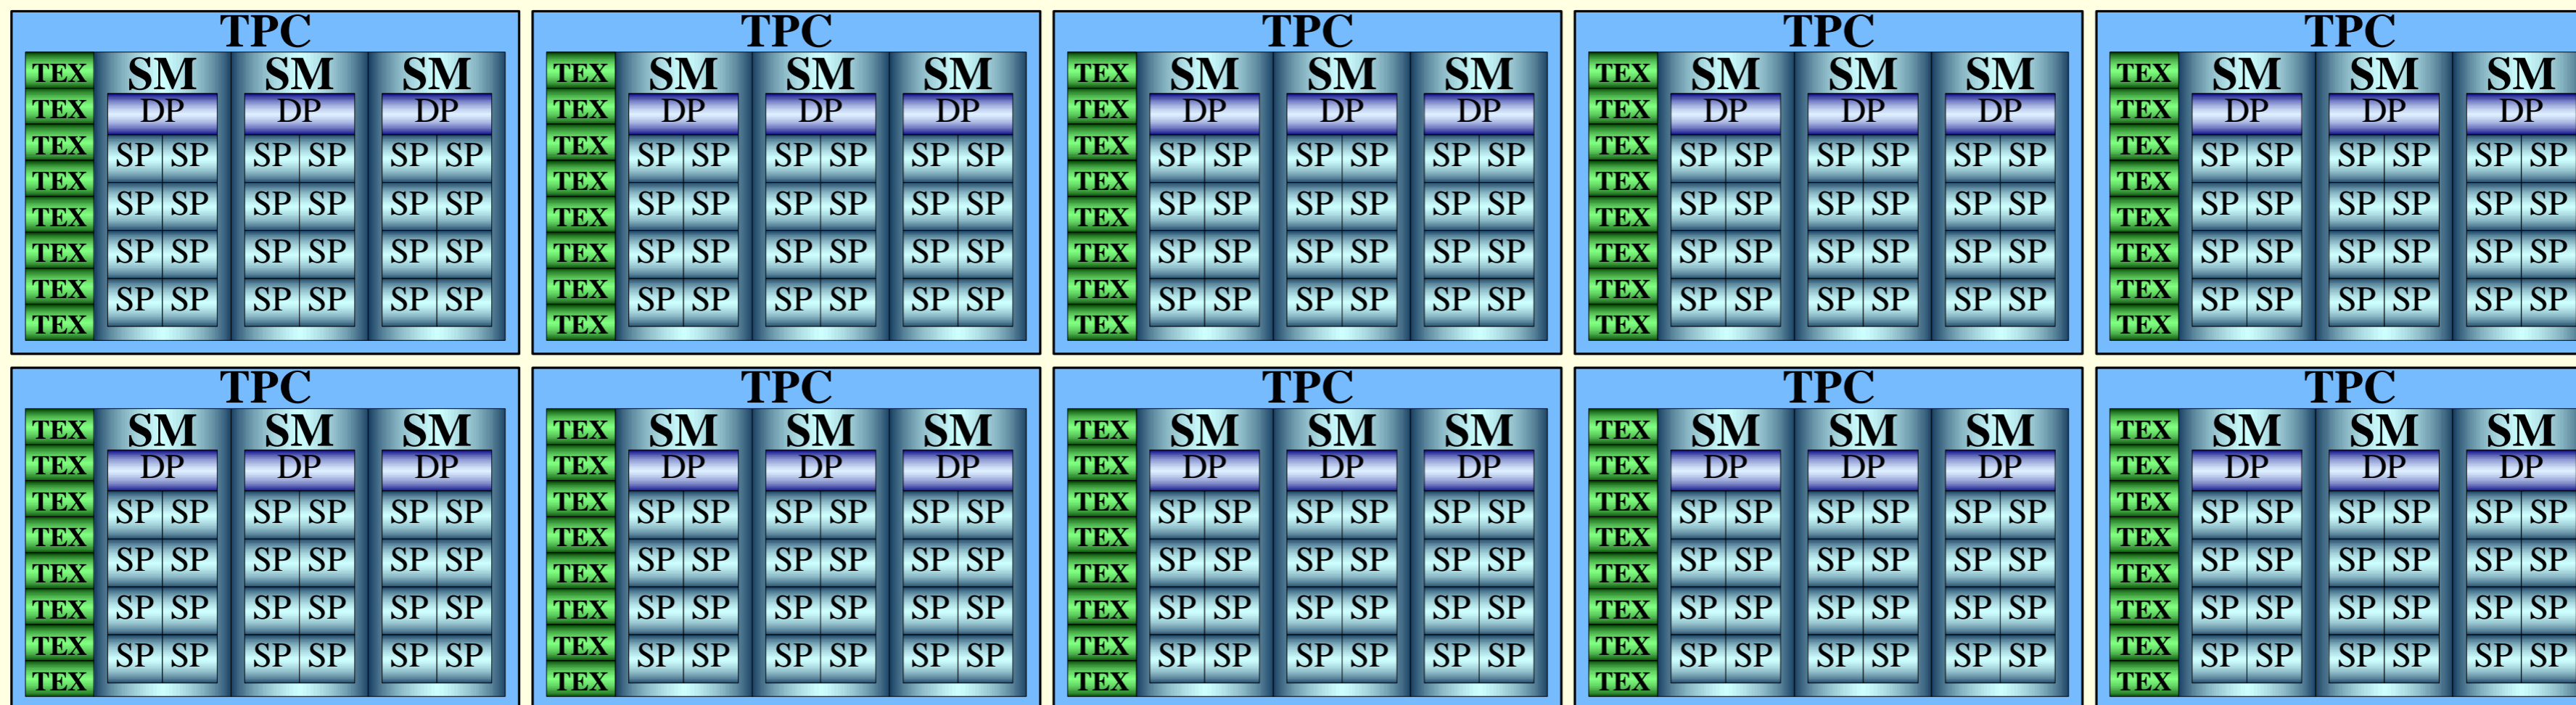

GT200 vs. G80 プロセッサ数比較

	GT200 (GeForce GTX 280)	G80(GeForce 8800 GTX)
SPs per SM	8 SP	8 SP
SMs per TPC	3 SM	2 SM
TPCs per GPU	10 TPC	8 TPC
Total	8 SP x 3 SM x 10 TPC	8 SP x 2 SM x 8 TPC
	240 SP	128 SP

GT200 (GeForce GTX 280)

G80(GeForce 8800 GTX)