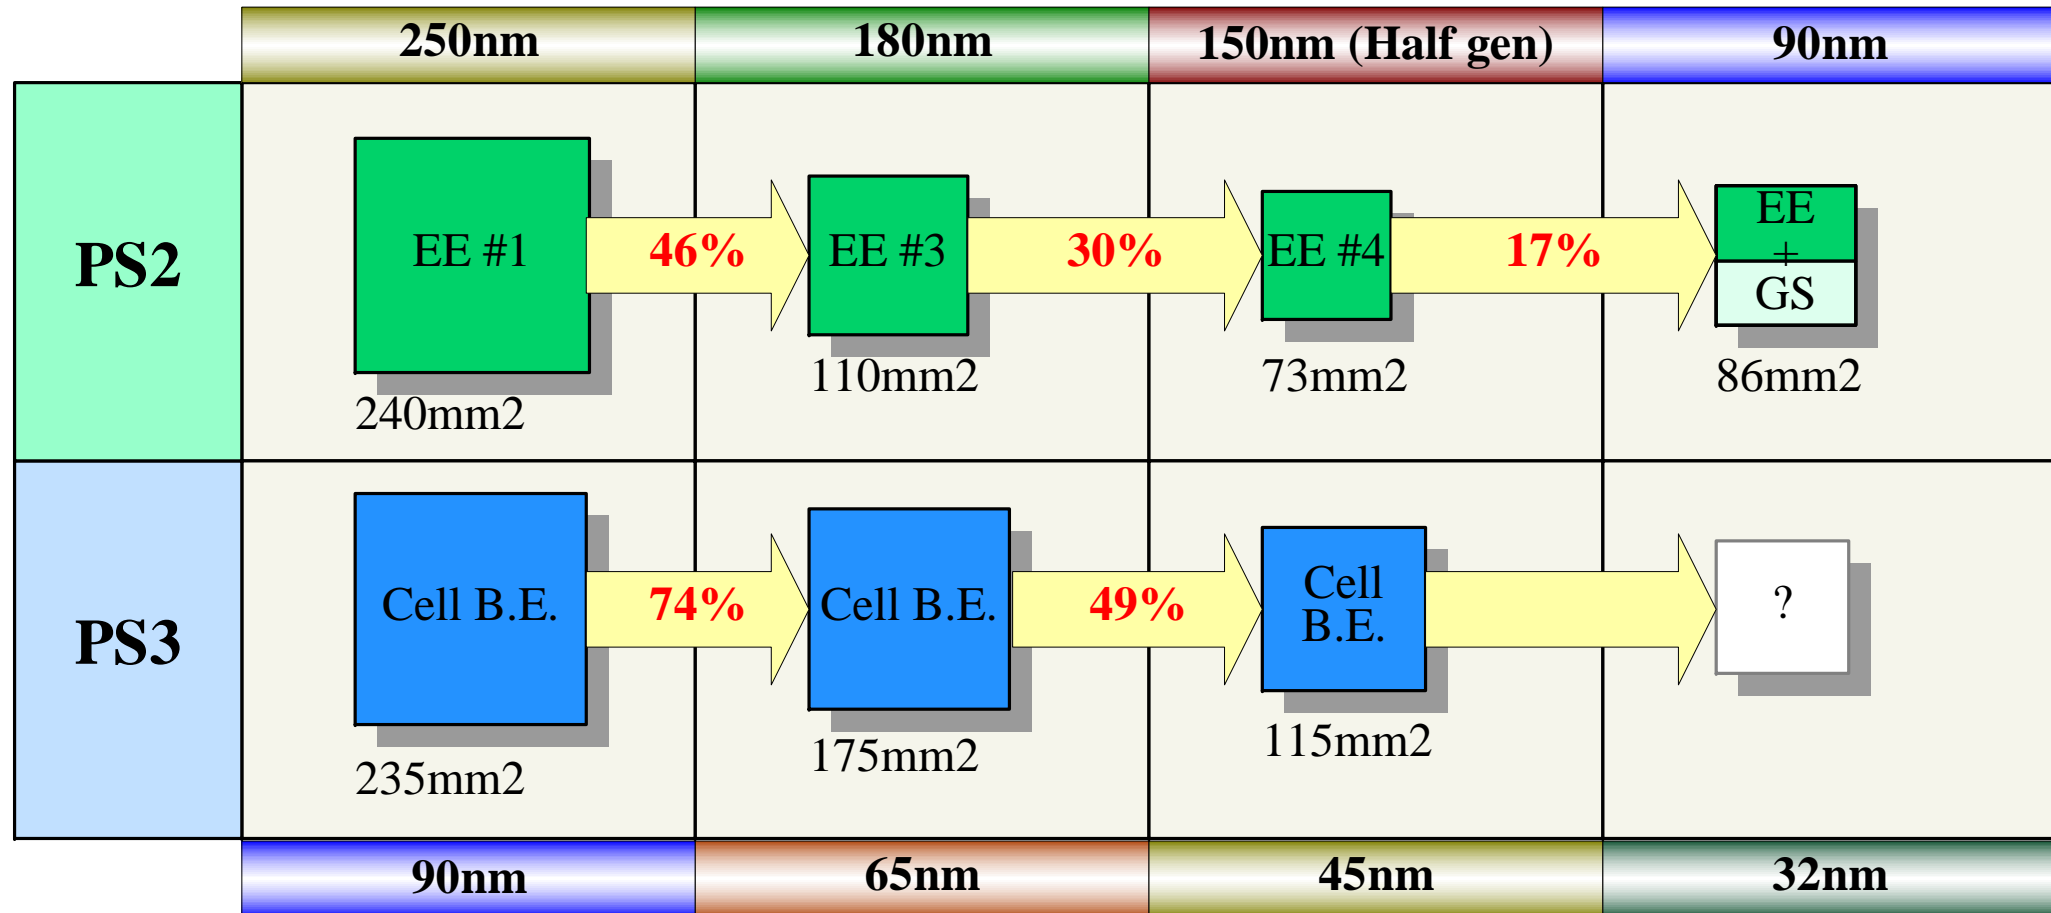

# Cell B.E.とEmotion Engineのシュリンク率の違い

\* ダイのシュリンク率は初代のチップと比較した比率