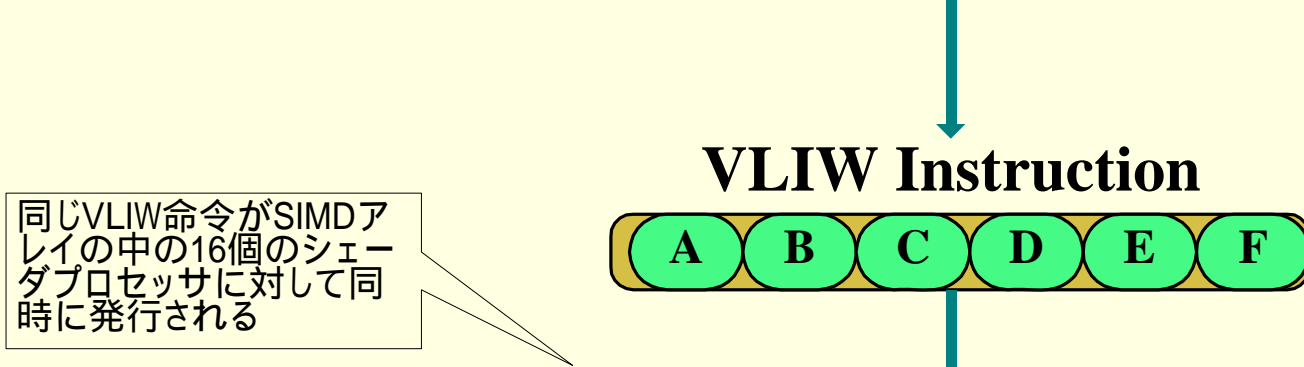

SIMD発行されるR600のVLIW命令

各シェーダプロセッサは、各サイクル同じVLIW命令を実行する