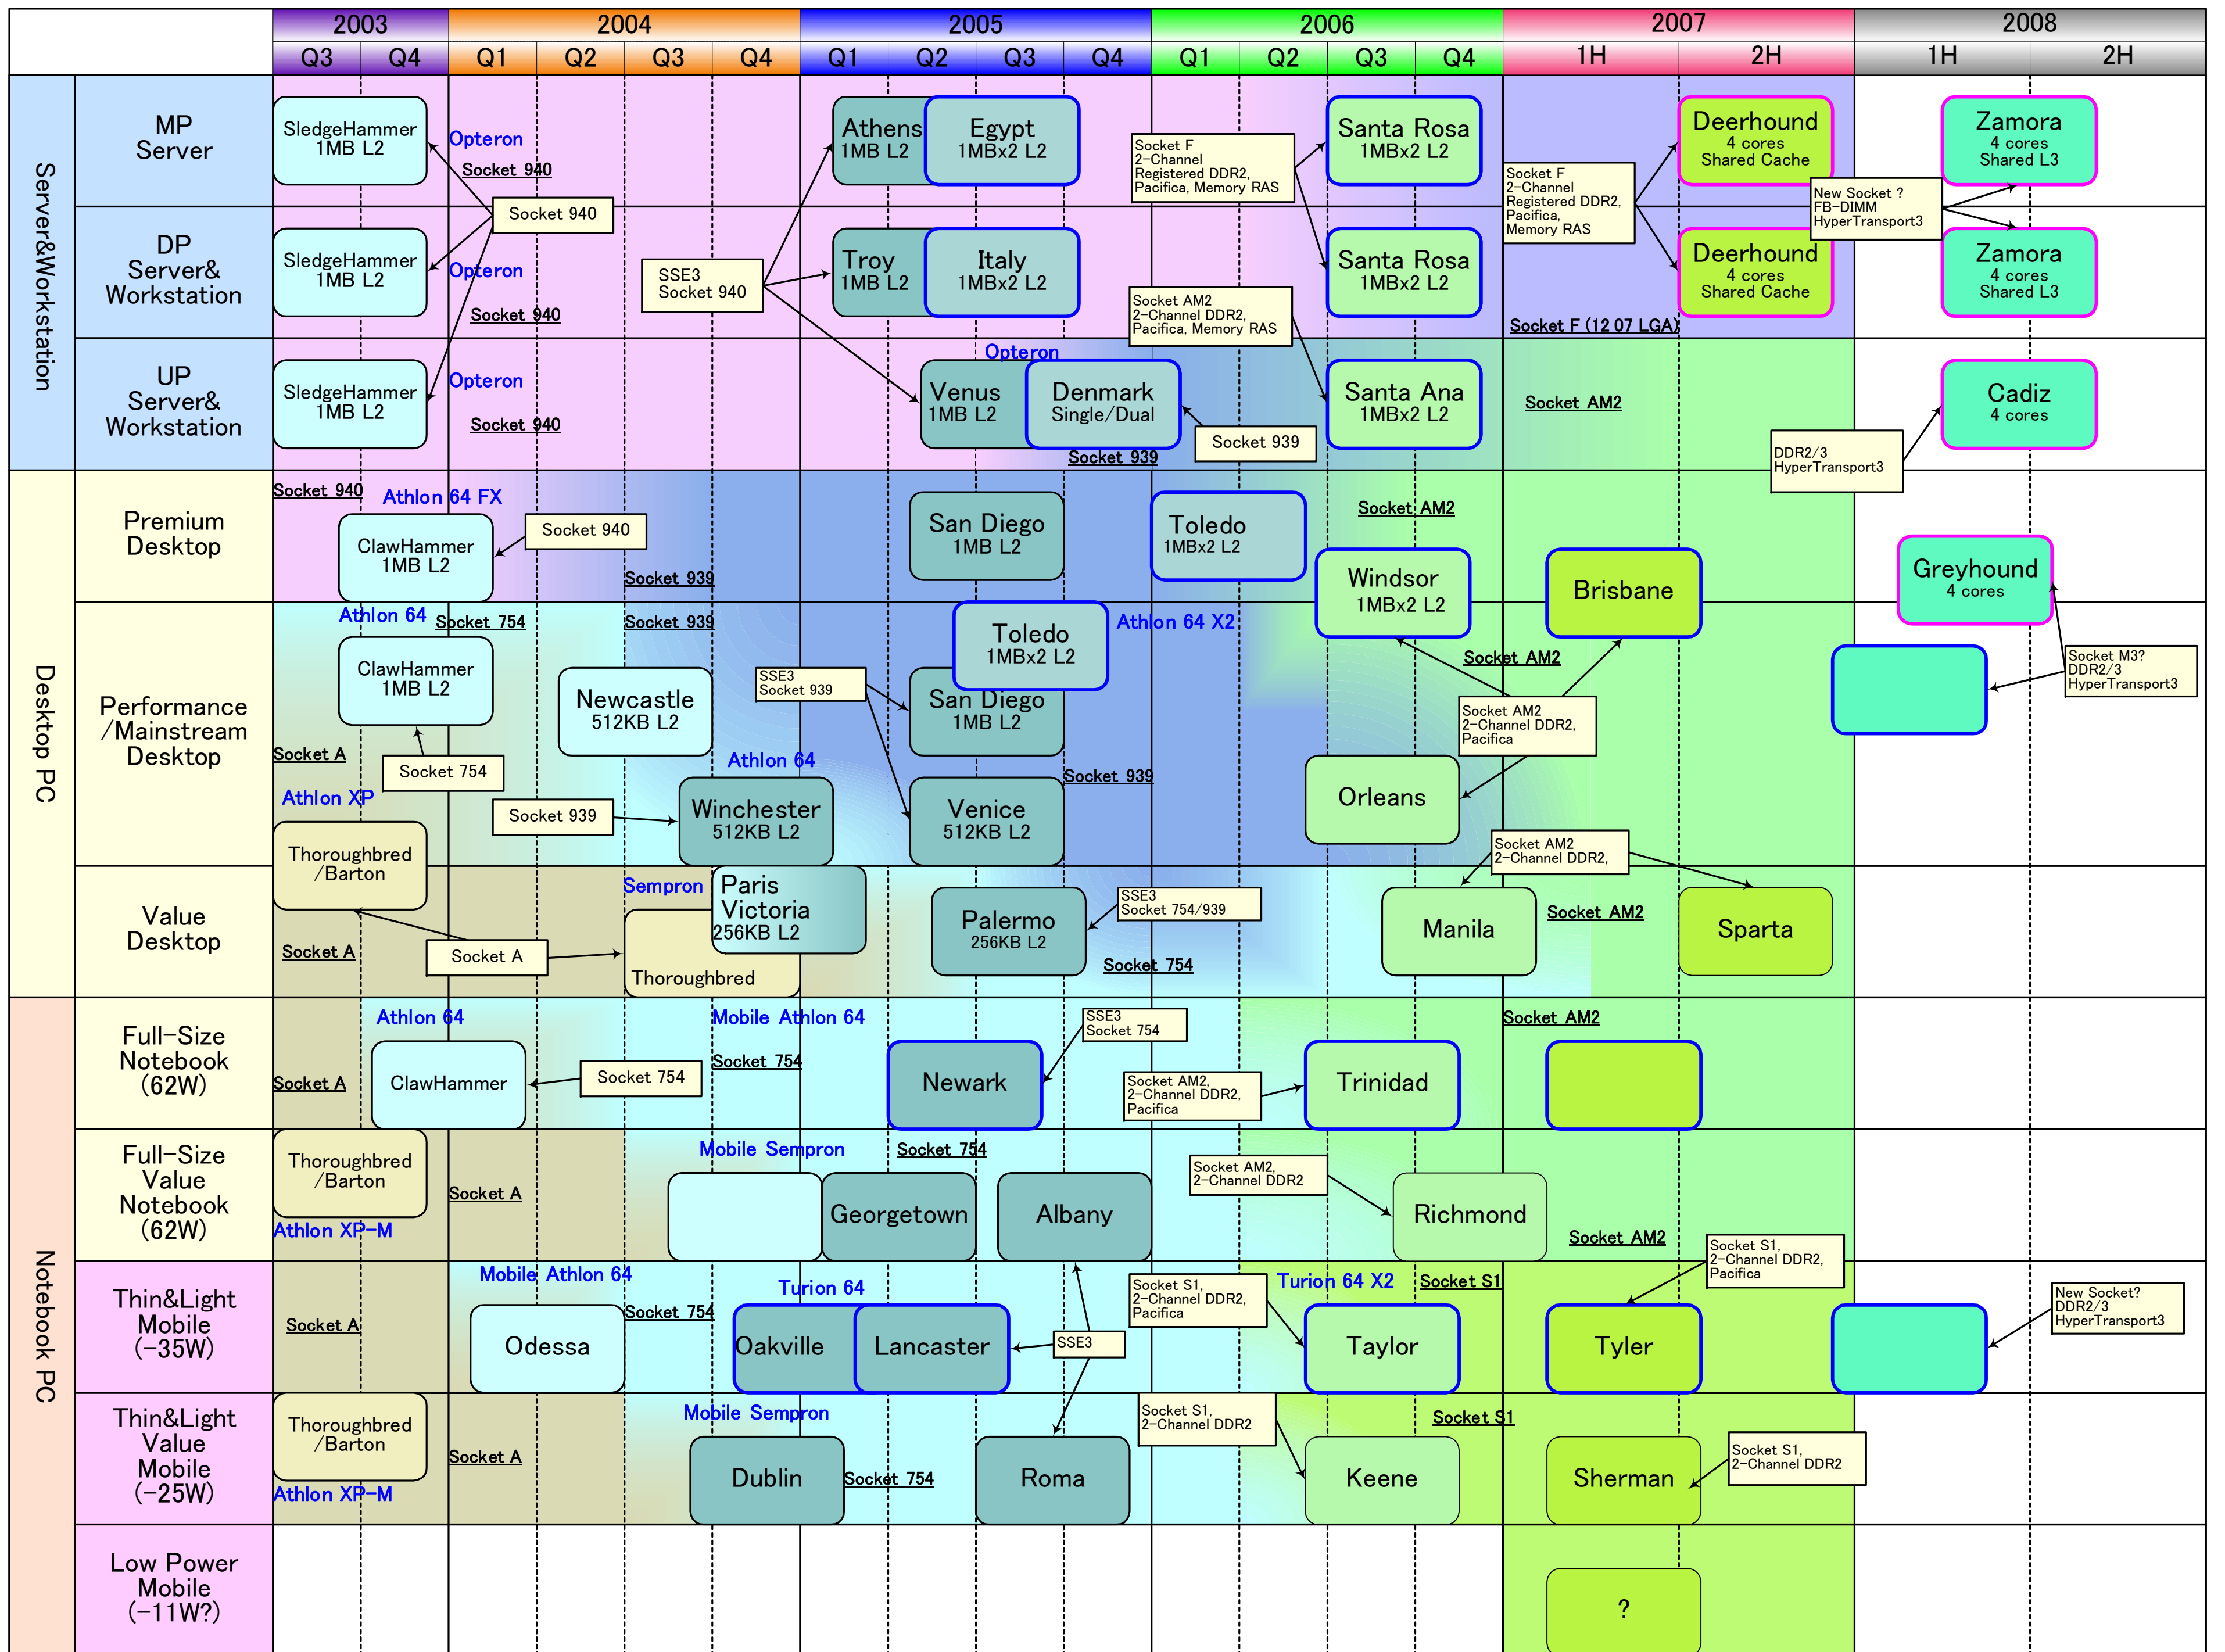

# AMD CPUコアの移行予想図

Single-core	Dual-core	Quad-core	130nm K7	130nm K8	90nm K8	90nm K8 (Rev. F)	65nm K8 (Rev. G)	65nm K8 "New Core"
Socket A	Socket 940	Socket 754	Socket 939	Socket AM2	Socket F	Socket S1		