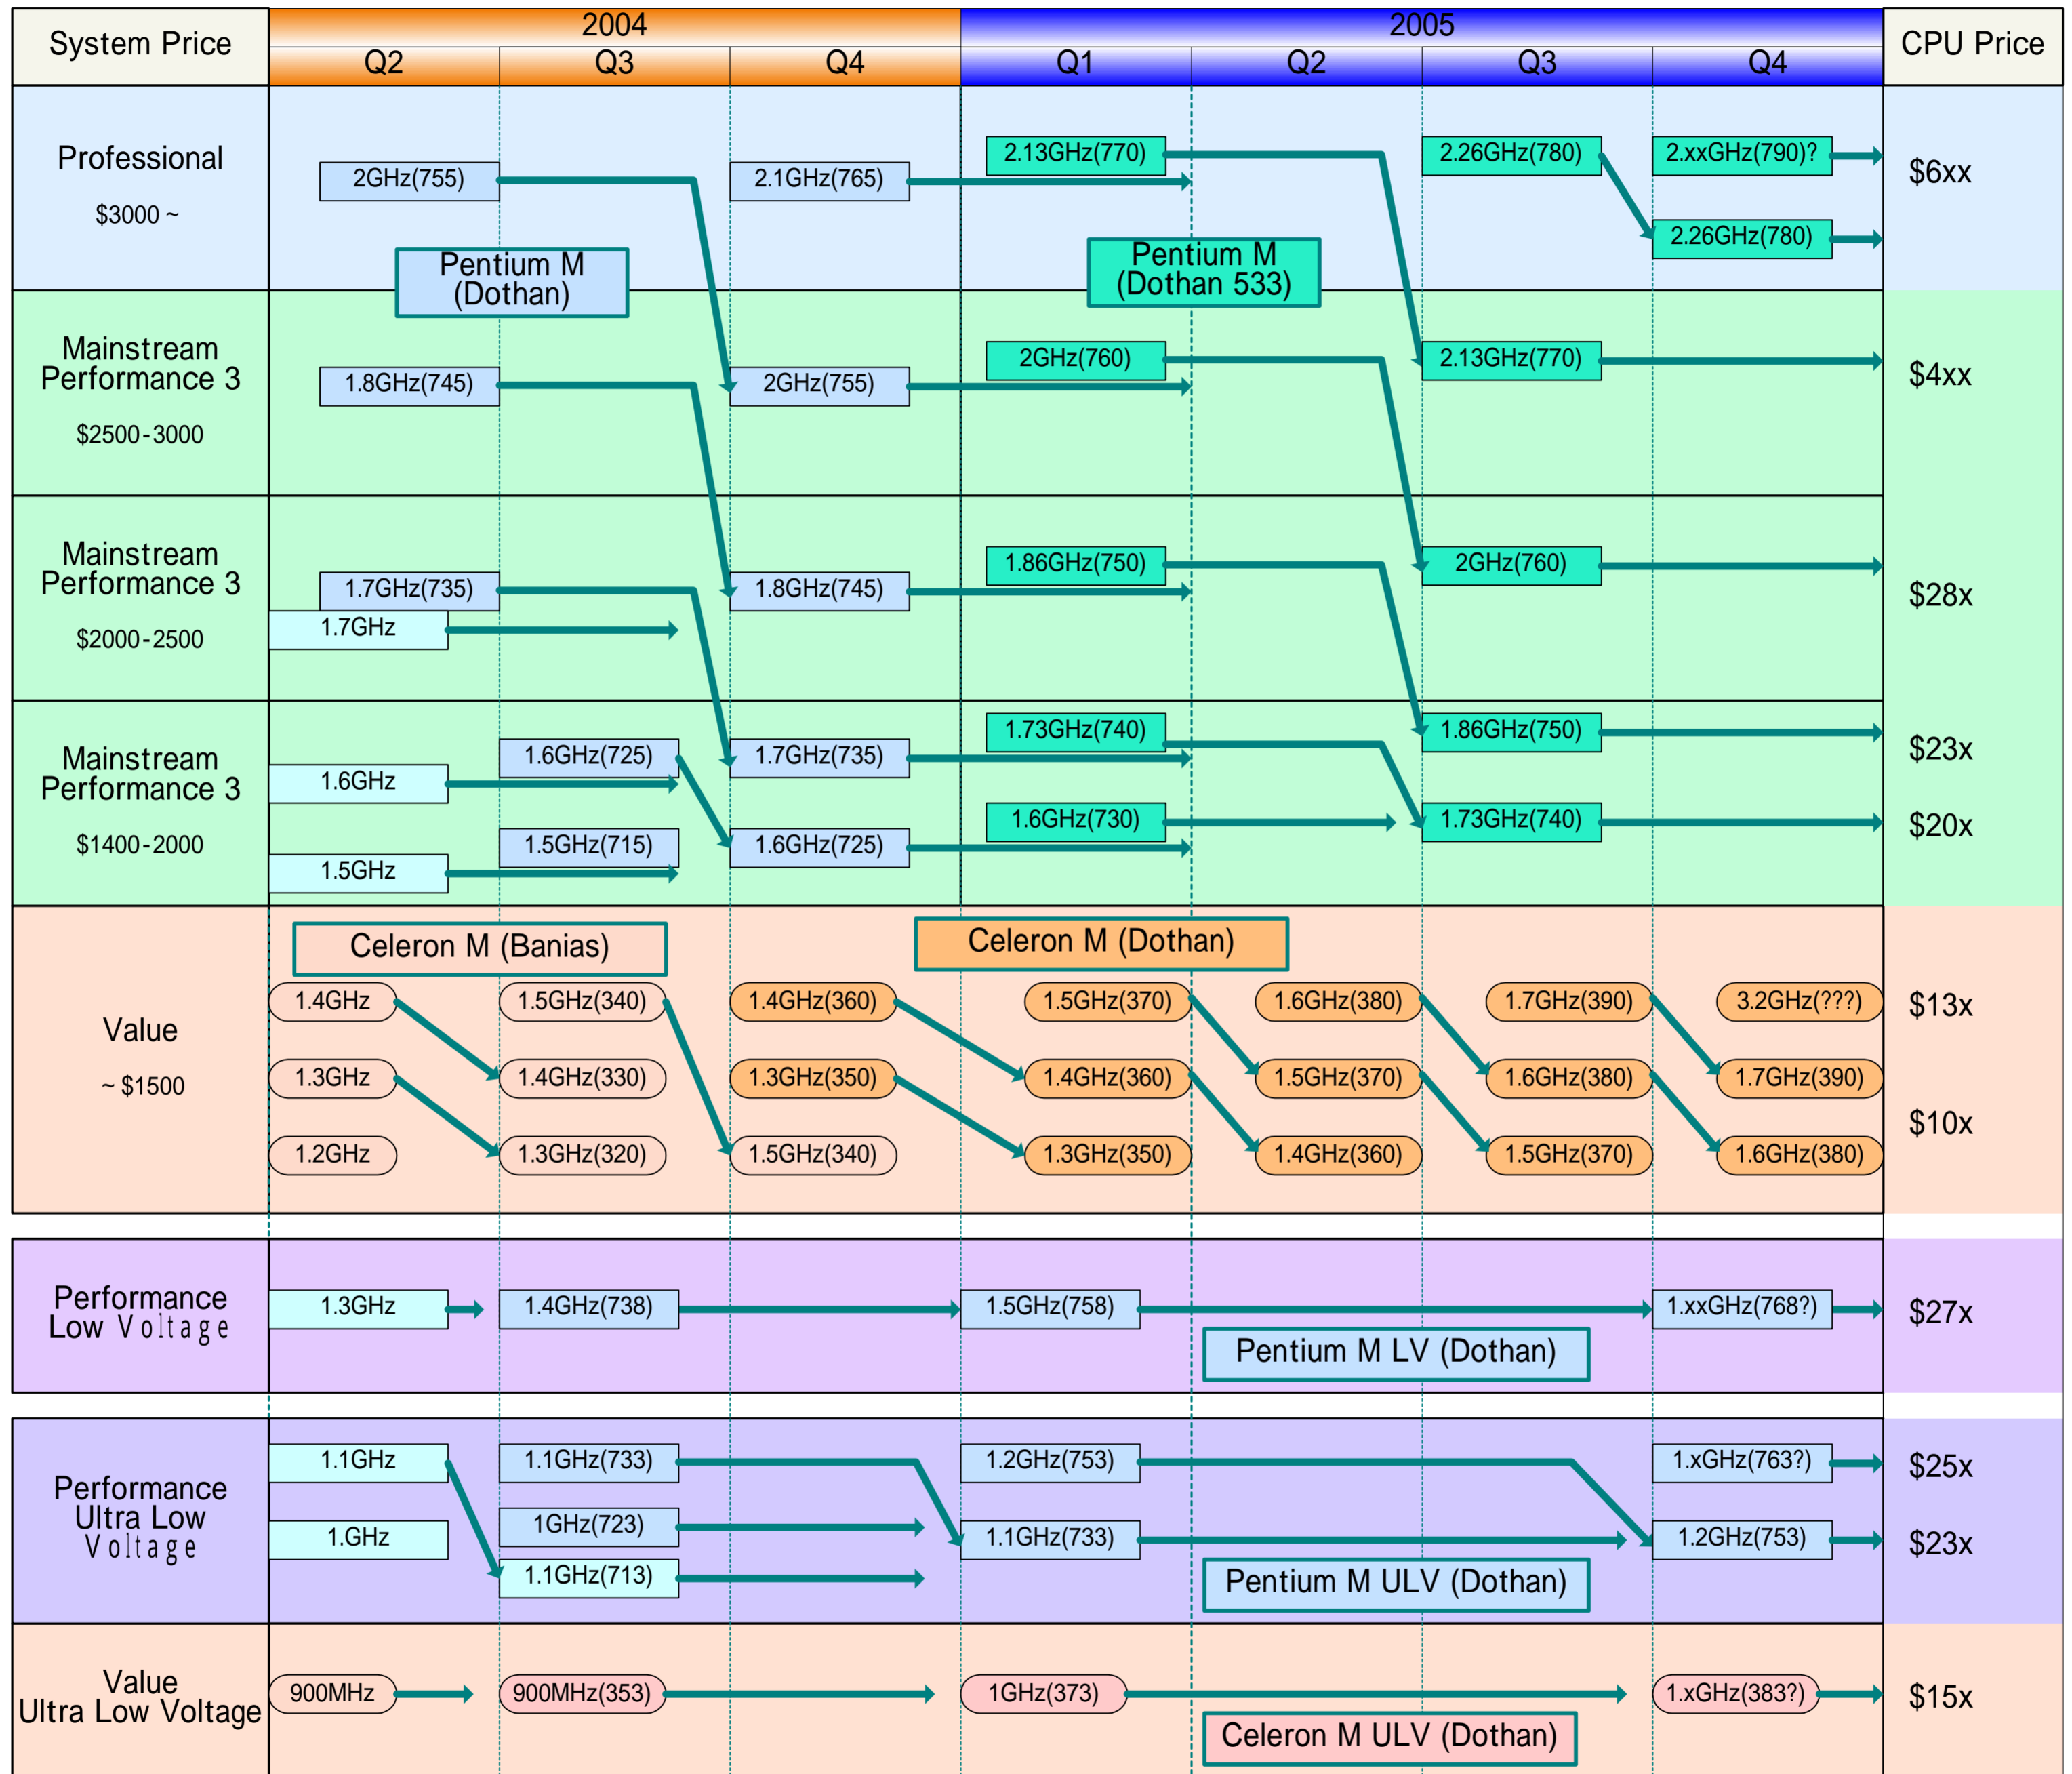

Intel Mobile CPU Price & Brand & Processor Core

Copyright (c) 2004 Hiroshige Goto All rights reserved.

- Celeron M(Banias) 512KB L2, FSB 400MHz
- Pentium M(Dothan) 2MB L2, FSB 533MHz
- Celeron M(Dothan) 1MB L2, FSB 400MHz
- Pentium M(Dothan) 2MB L2, FSB 400MHz
- Celeron M(Dothan) 512KB L2, FSB 400MHz
- Pentium M(Banias) 1MB L2, FSB 400MHz