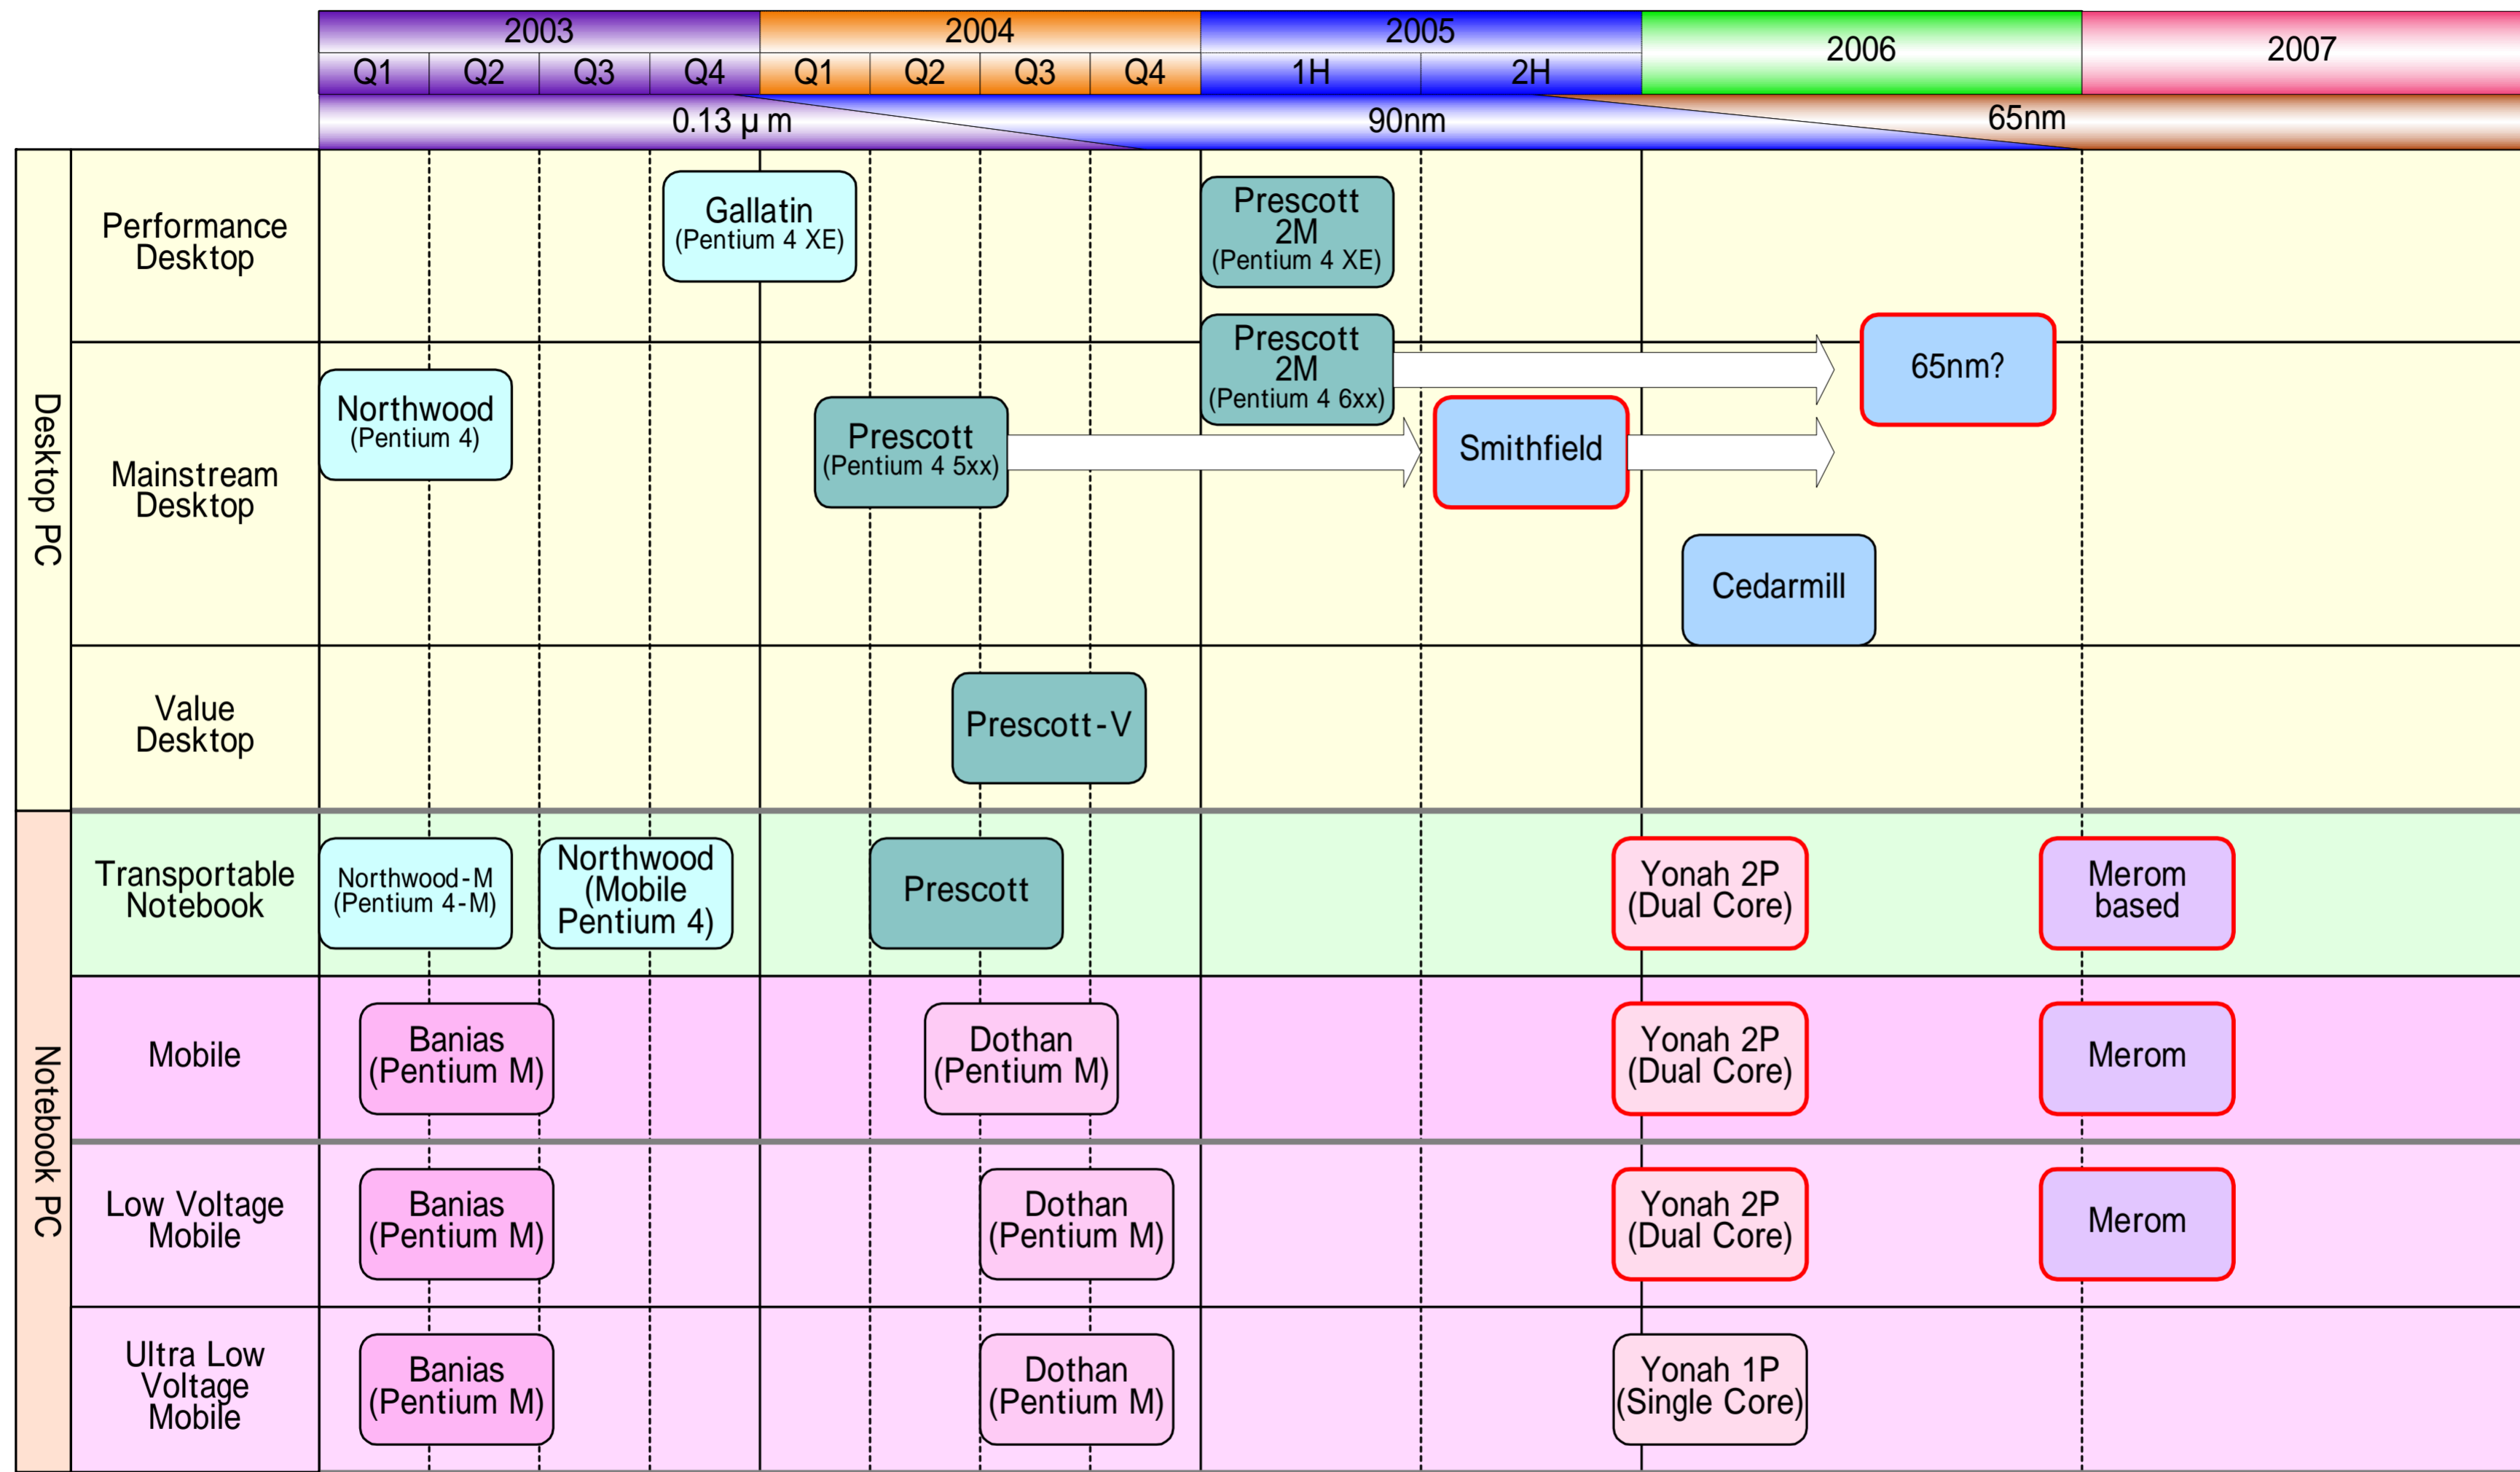

Intel PC向けCPUコアの推移(推定)

Multi-core CPU