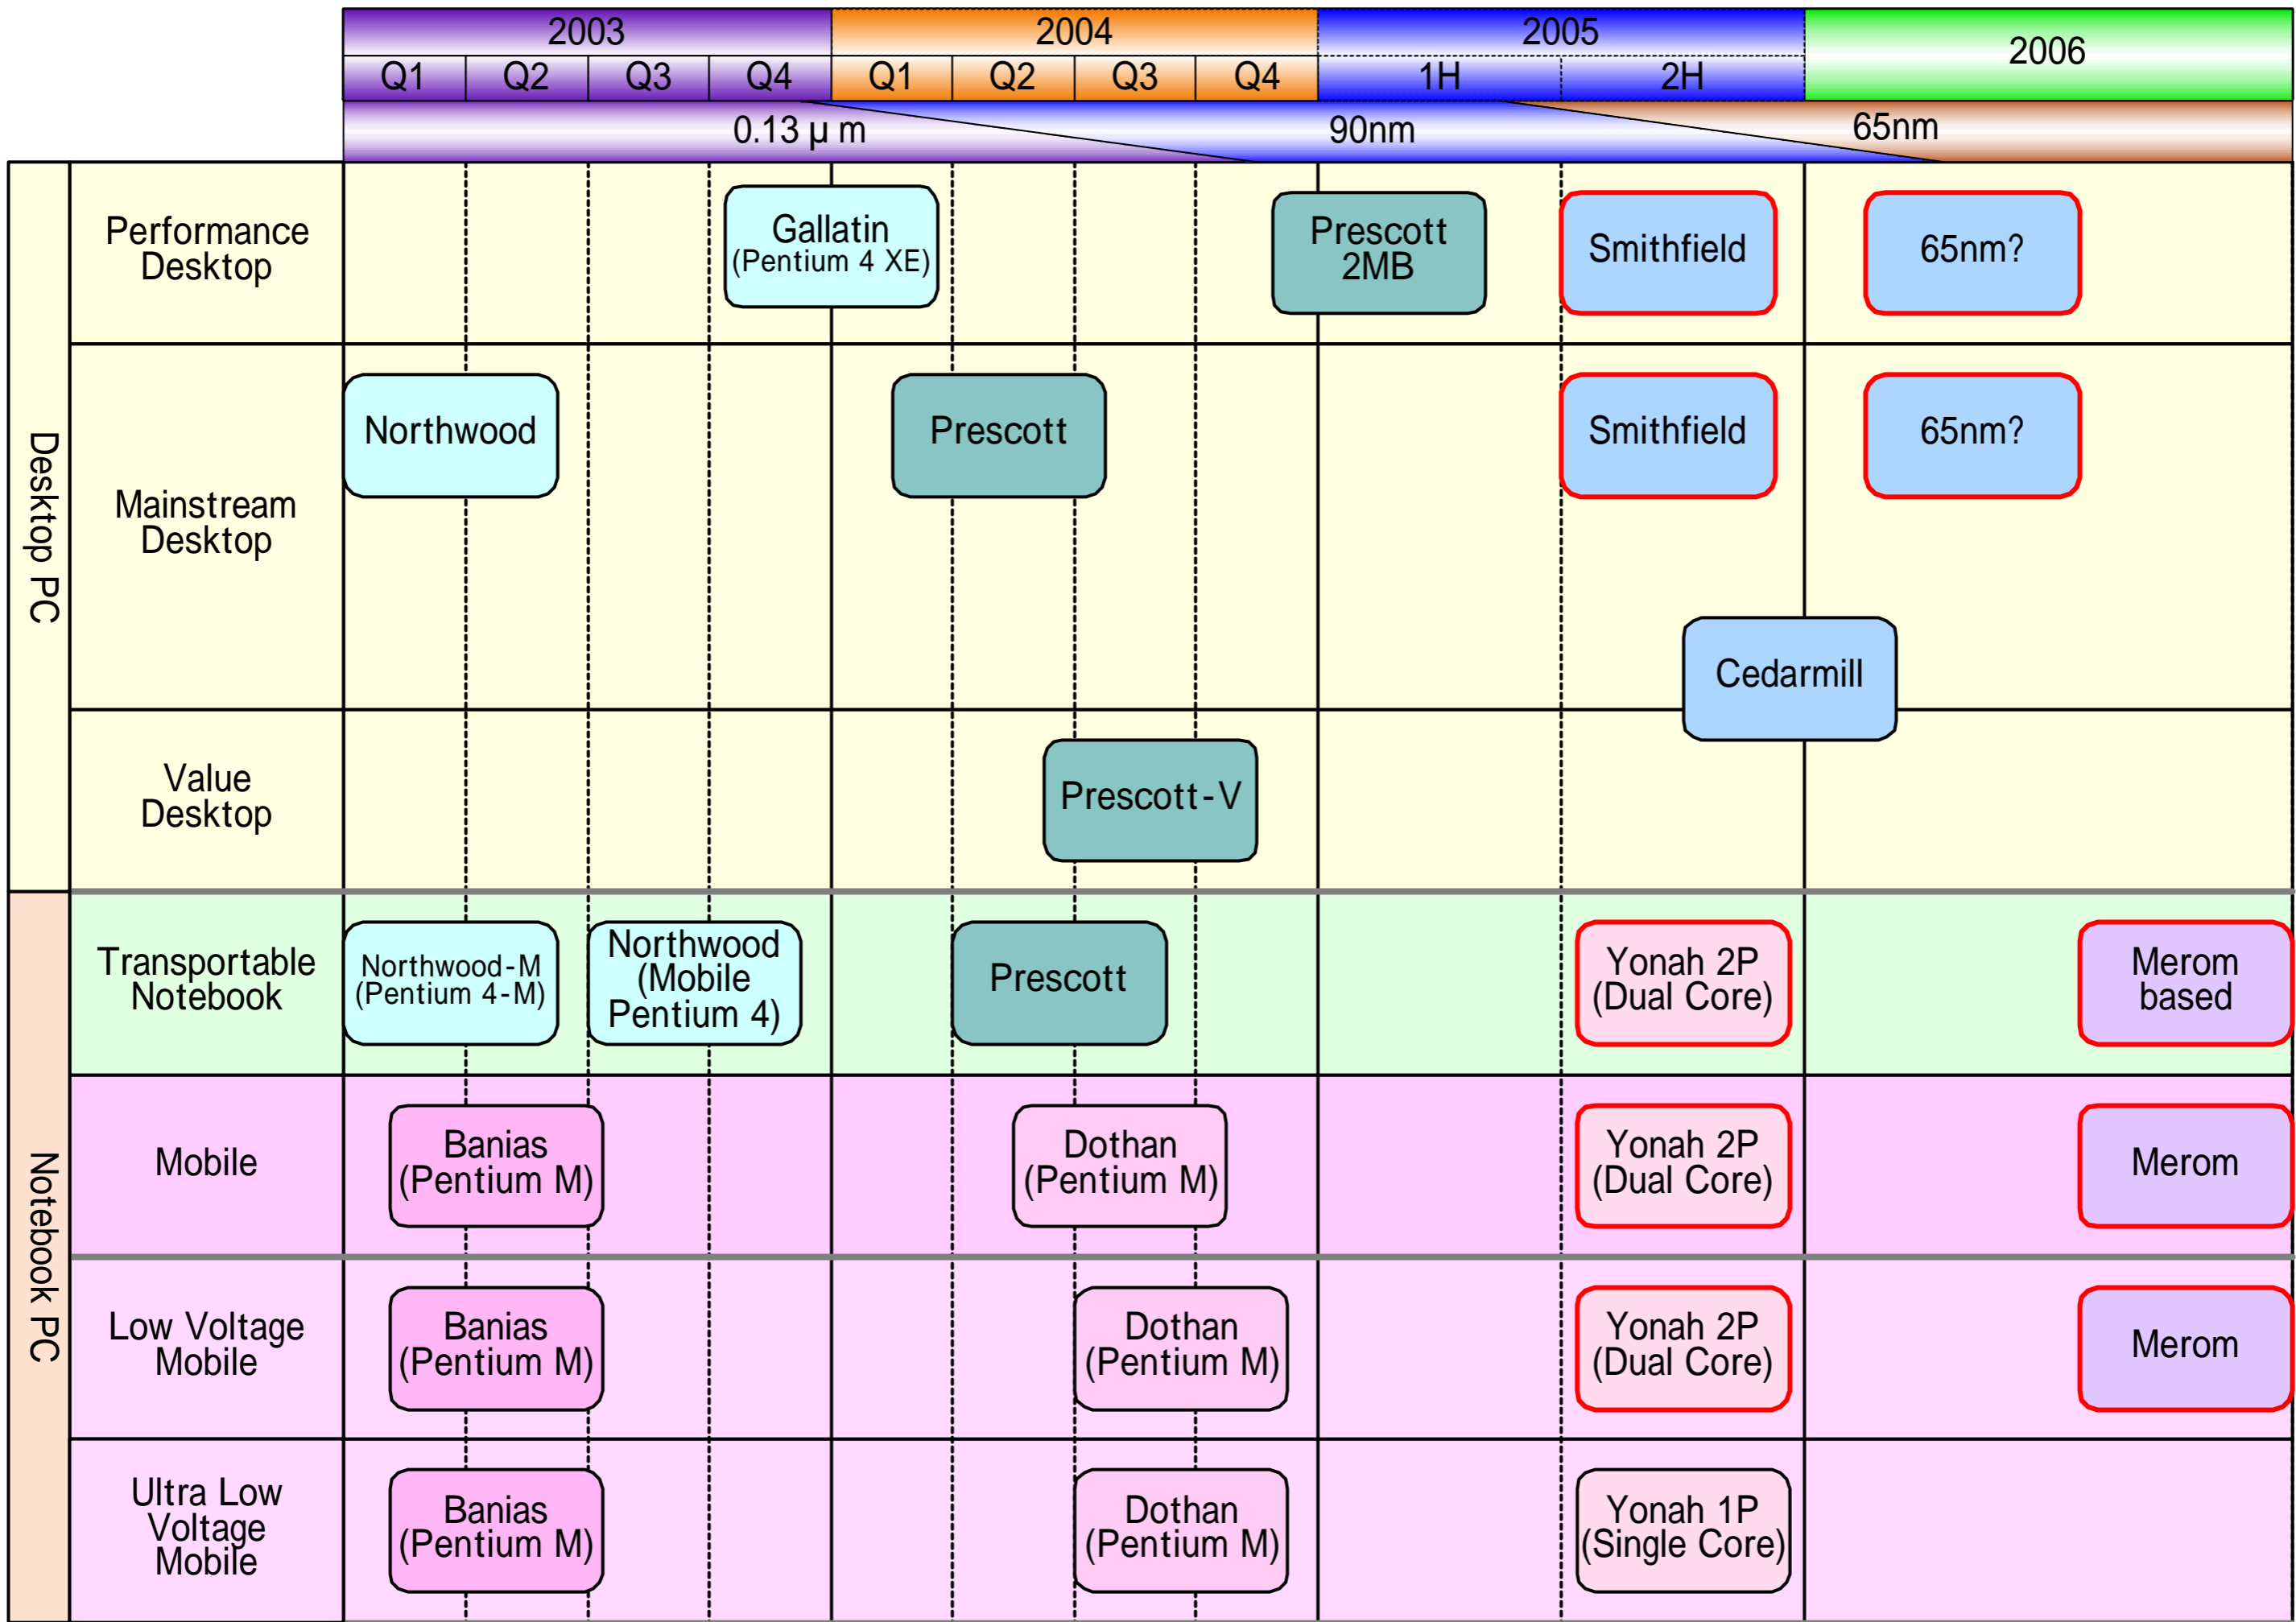

Intel PC向けCPUの推定ロードマップ

Multi-core CPU