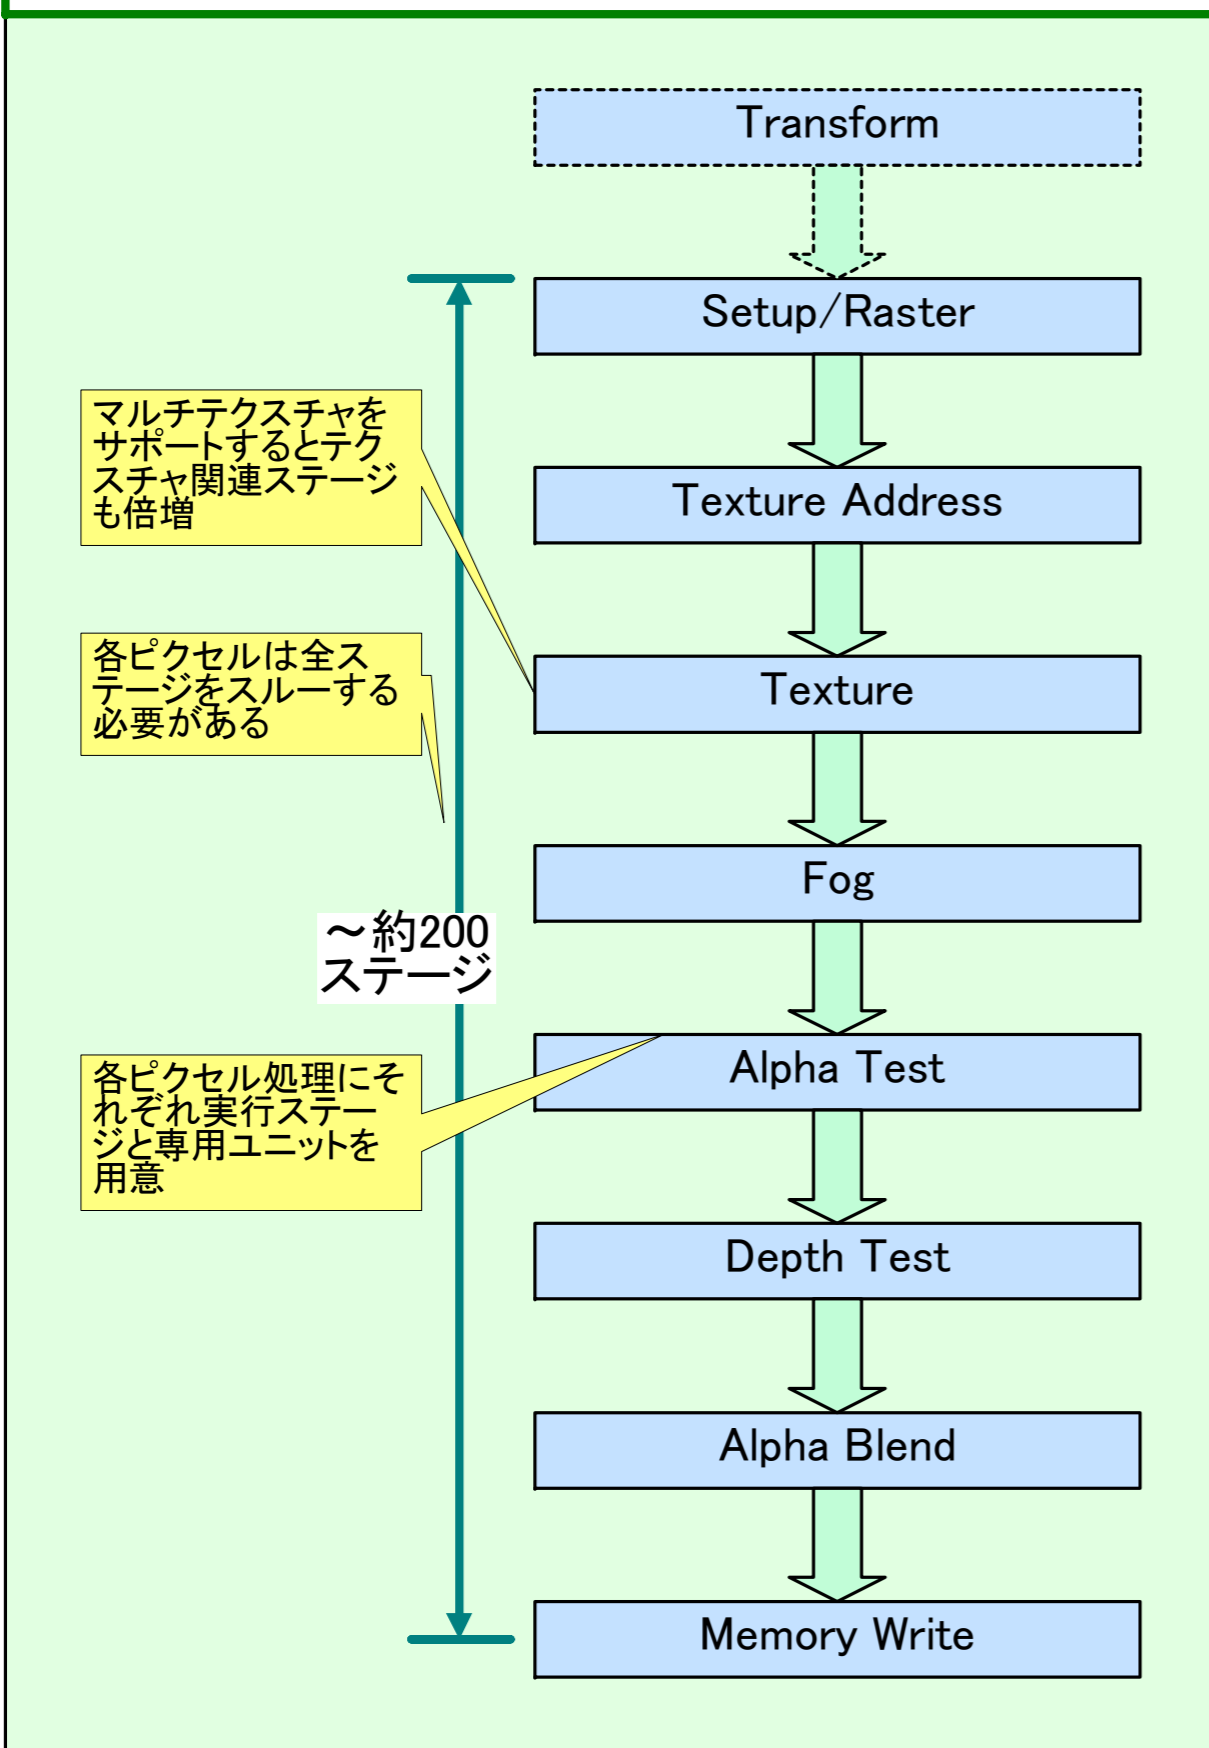

GoForce 3Dの3Dグラフィックスパイプライン

伝統的な固定ハードの3Dグラフィックスパイプ

GoForce 3Dのシェーダ中心の3Dグラフィックスパイプ