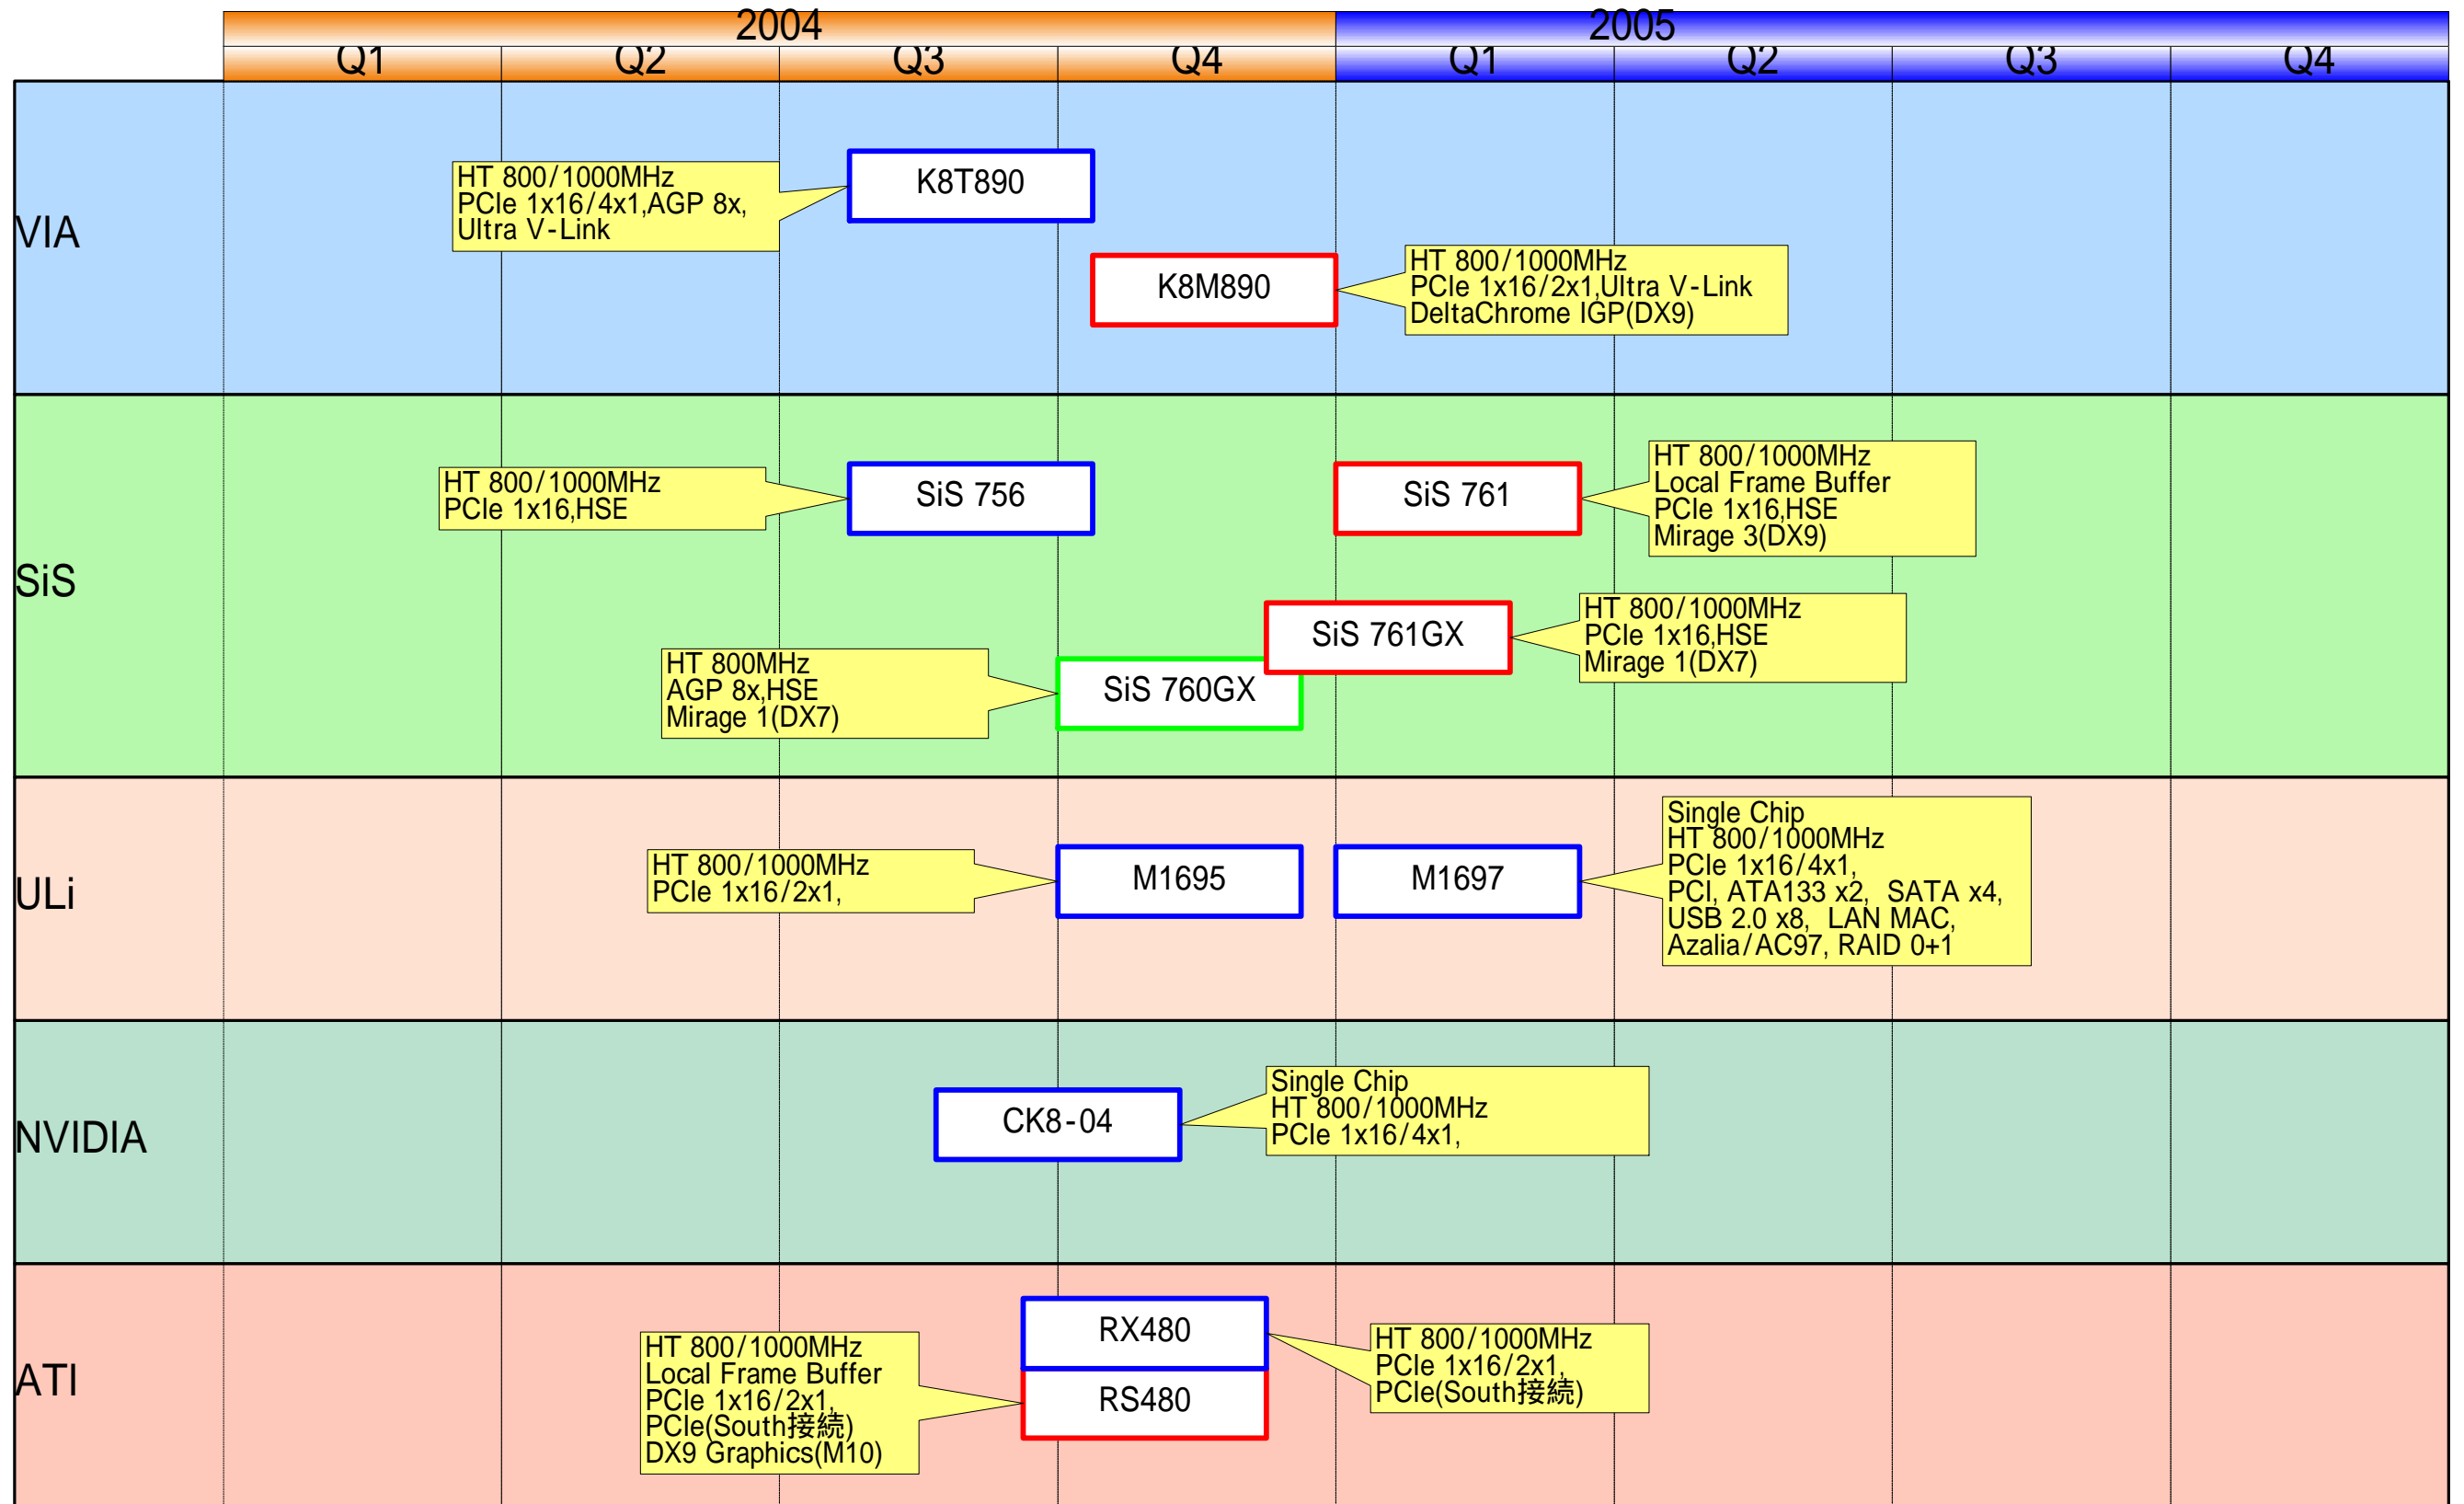

AMD Platform PCI Express Chipsets

ディスクリート

グラフィックス
統合