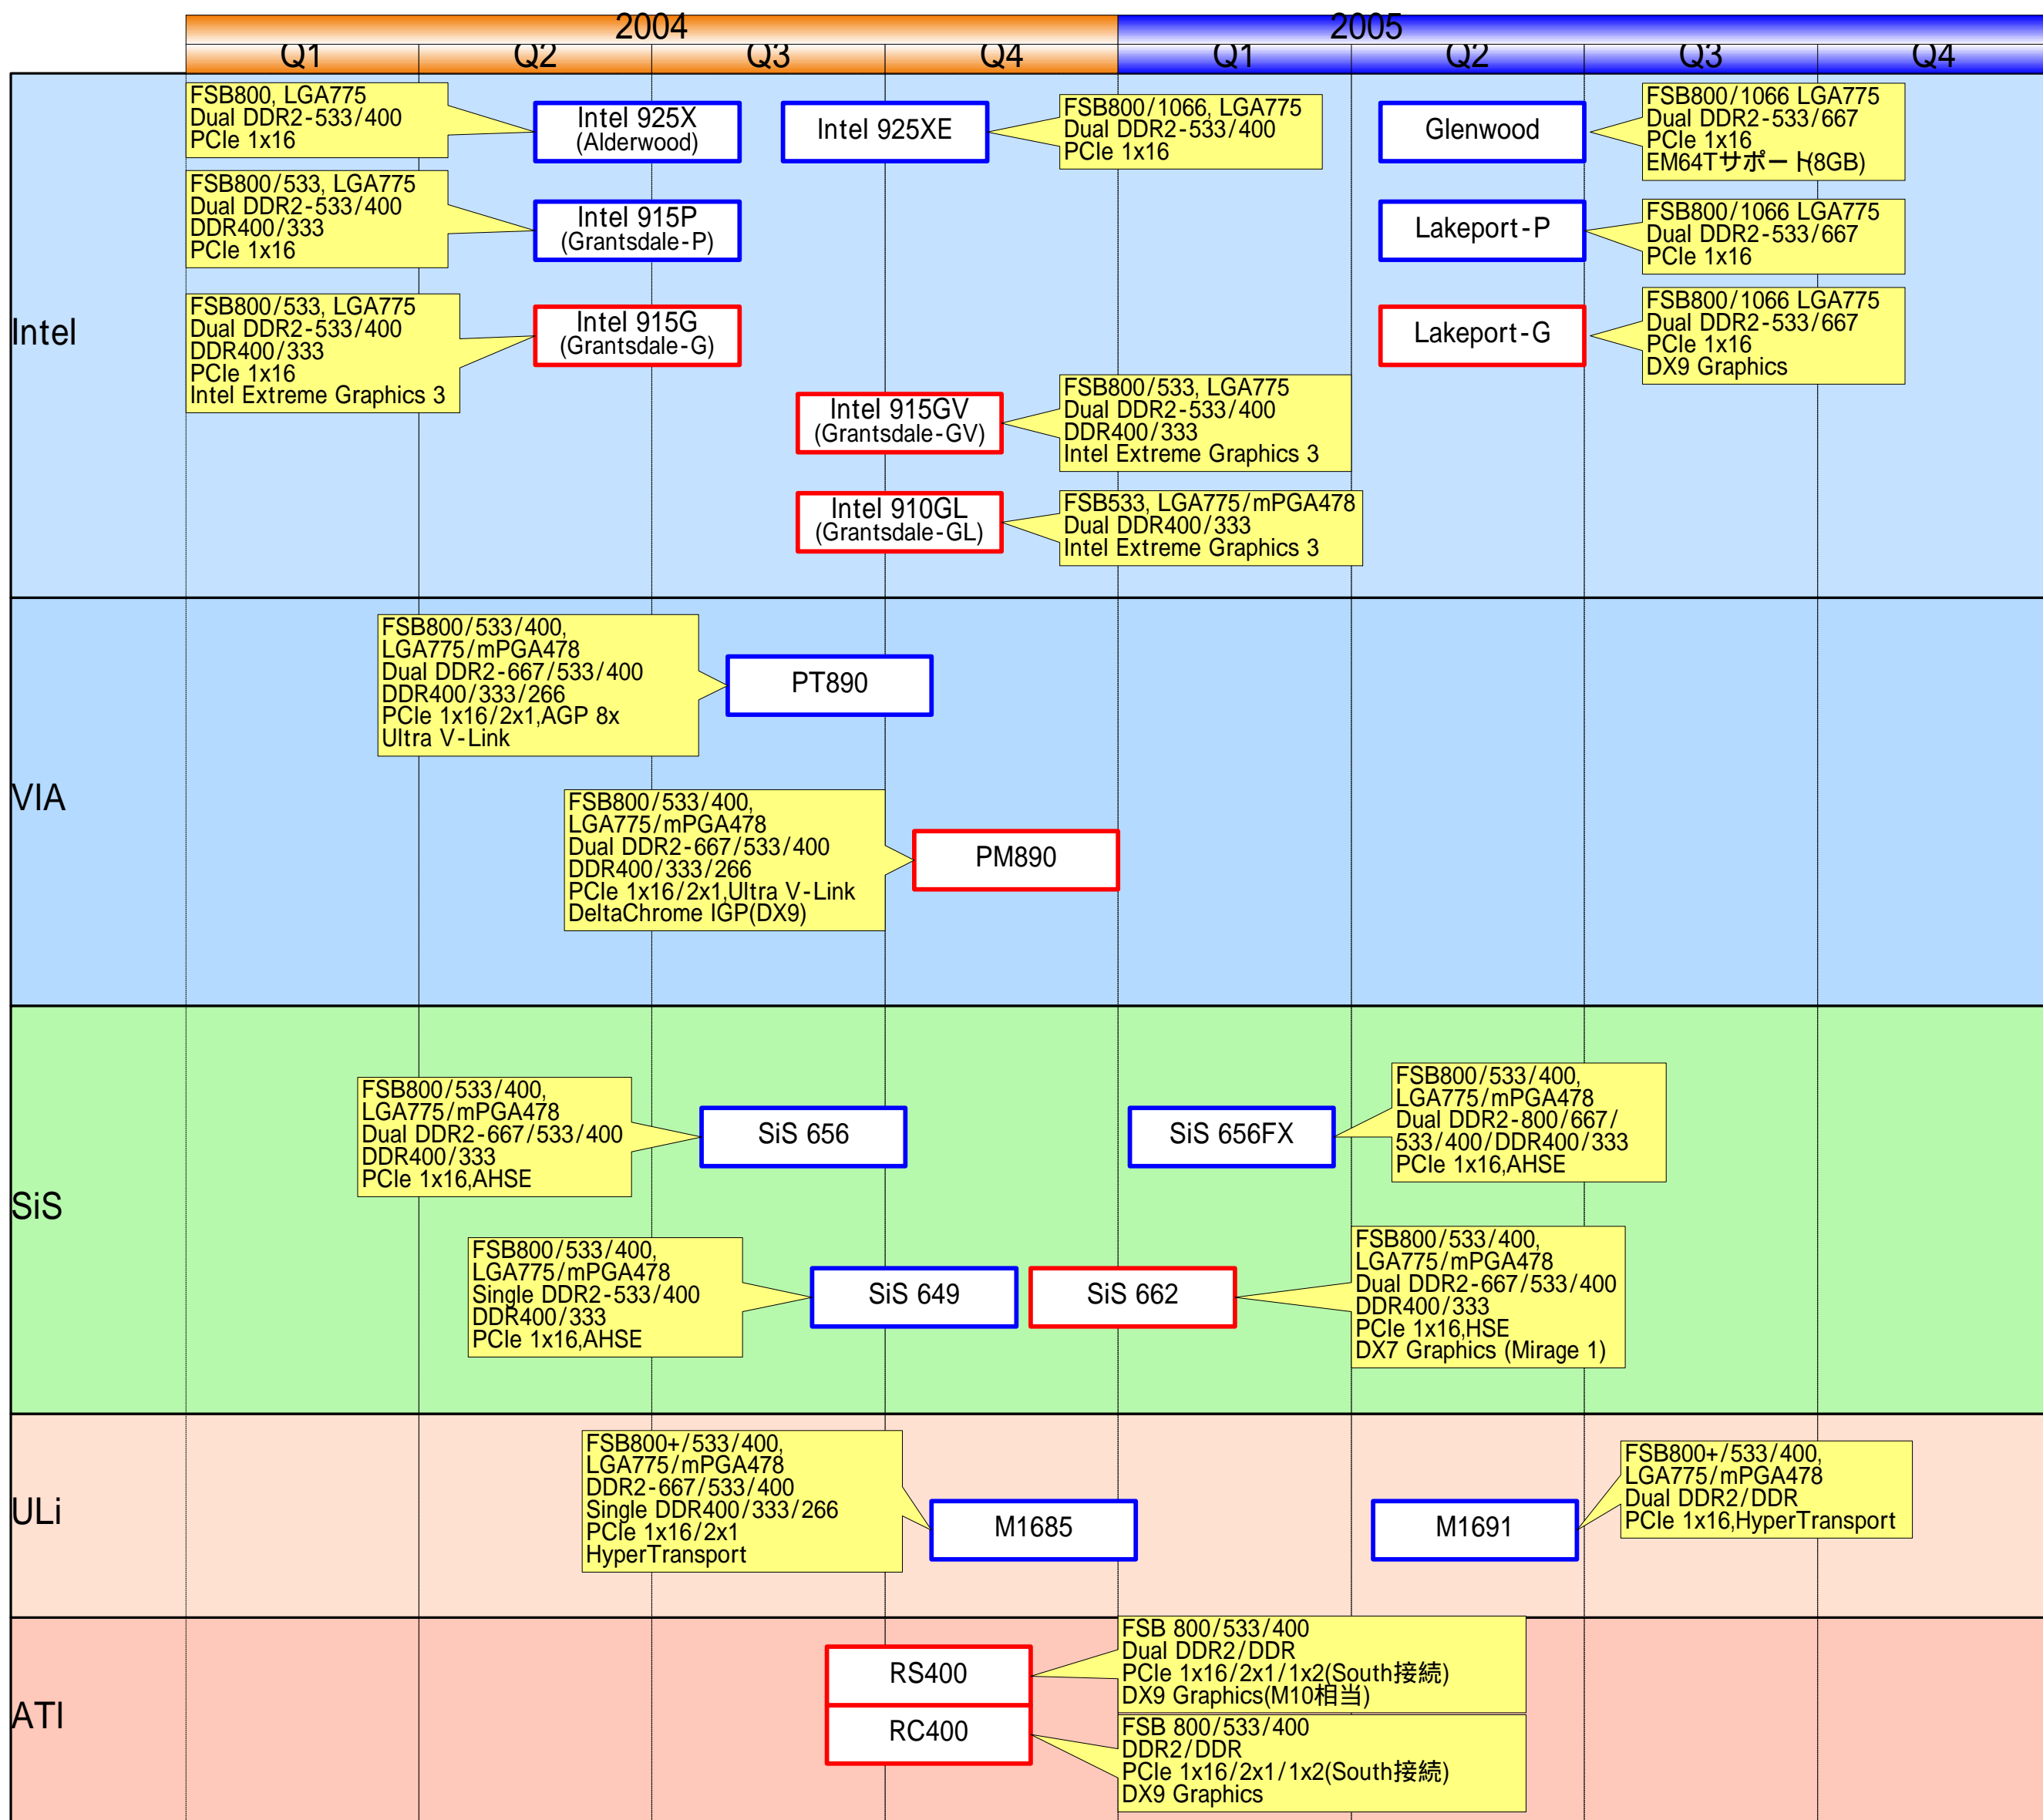

Intel Platform PCI Express Chipsets

ディスクリート

グラフィックス
統合