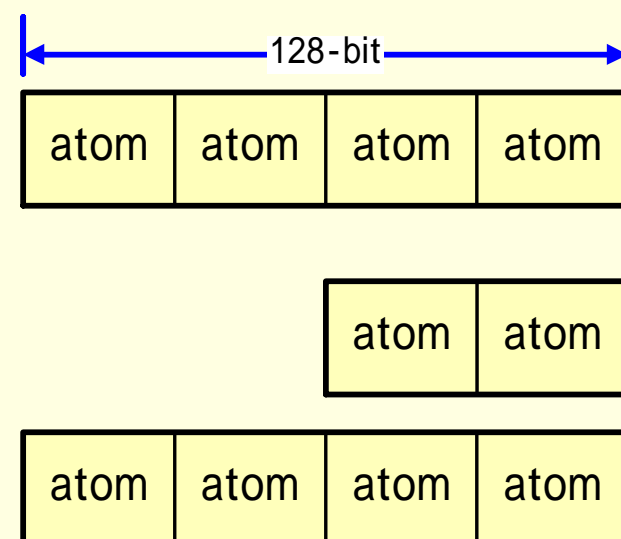

TransmetaのVLIW命令のフォーマット

Crusoeの命令長-2種類

Efficeonの命令長-8種類