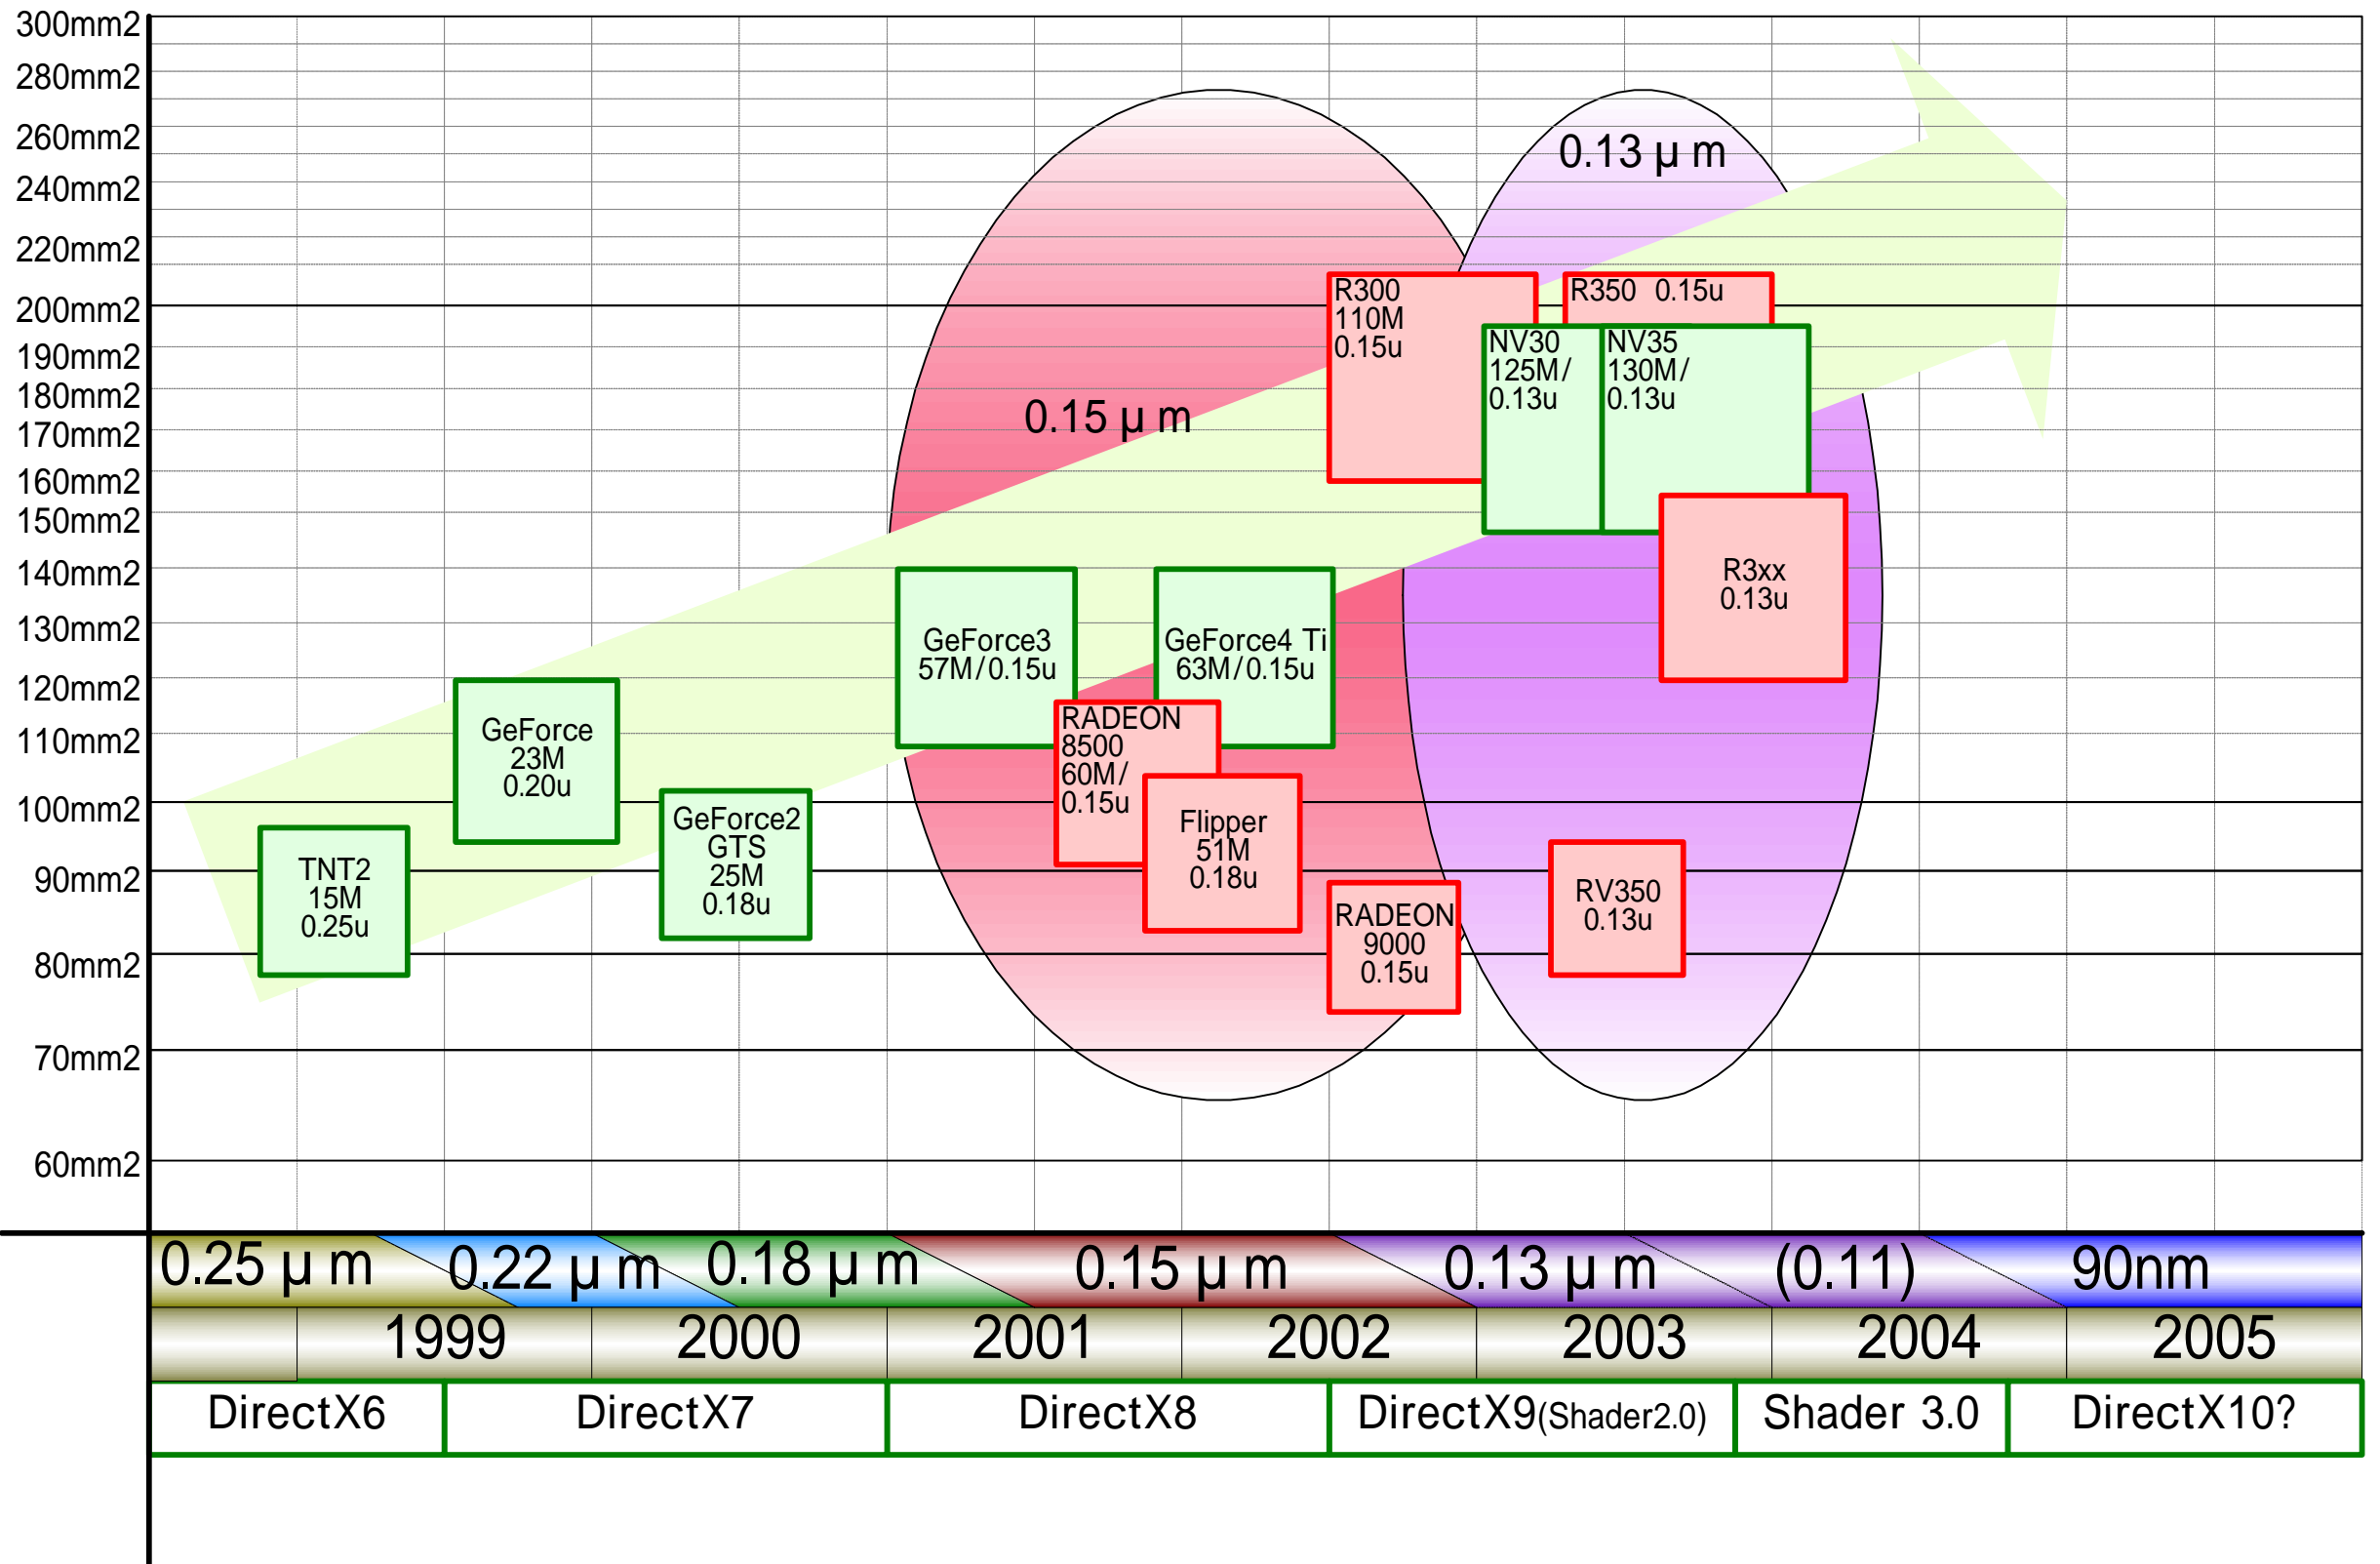

GPUのダイサイズ推定図

0.25 µm	0.22 µm	0.18 µm	0.15 µm	0.13 µm	(0.11)	90nm
1999	2000	2001	2002	2003	2004	2005
DirectX6	DirectX7	DirectX8	DirectX9(Shader2.0)	Shader 3.0	DirectX10?	