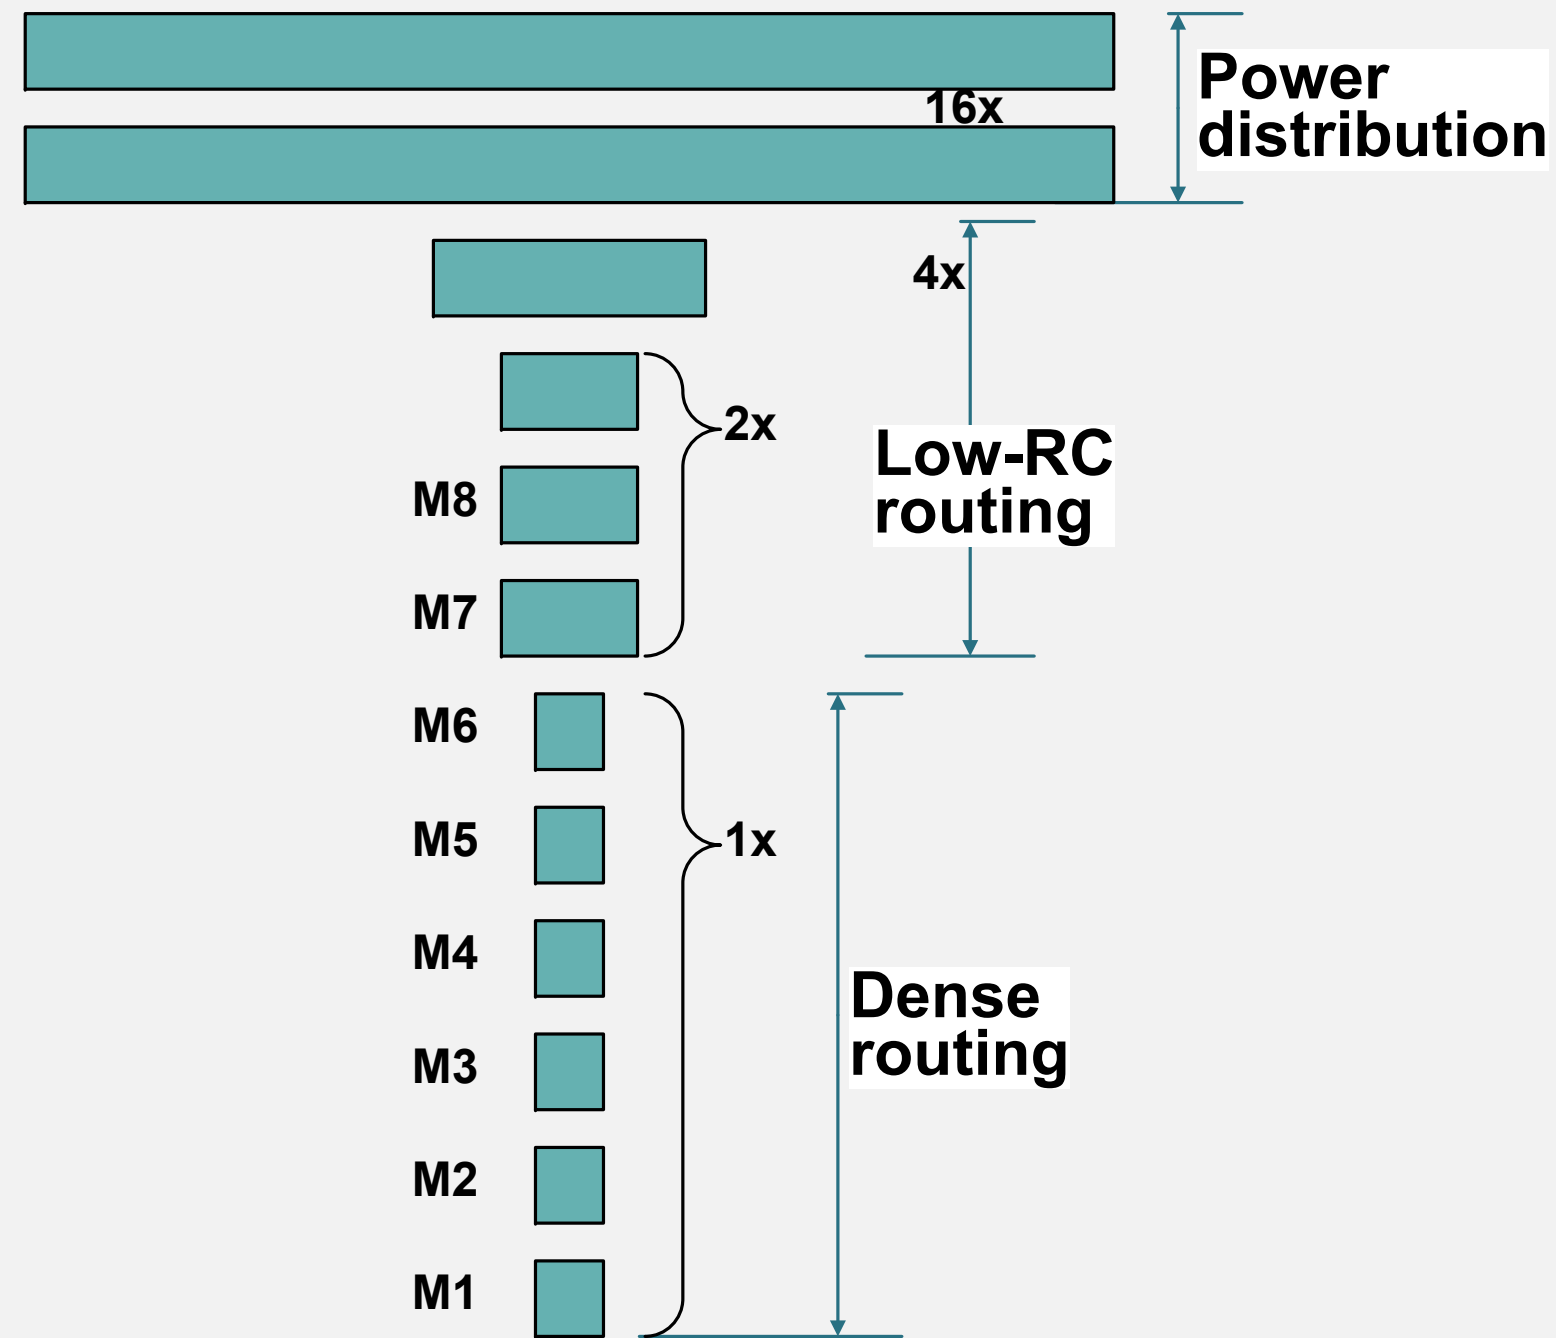

GPU/APU Metal Layers

28nm APU(Kaveri) GLOBALFOUNDRIES 28SHP

28nm APU(Carrizo) GLOBALFOUNDRIES 28A