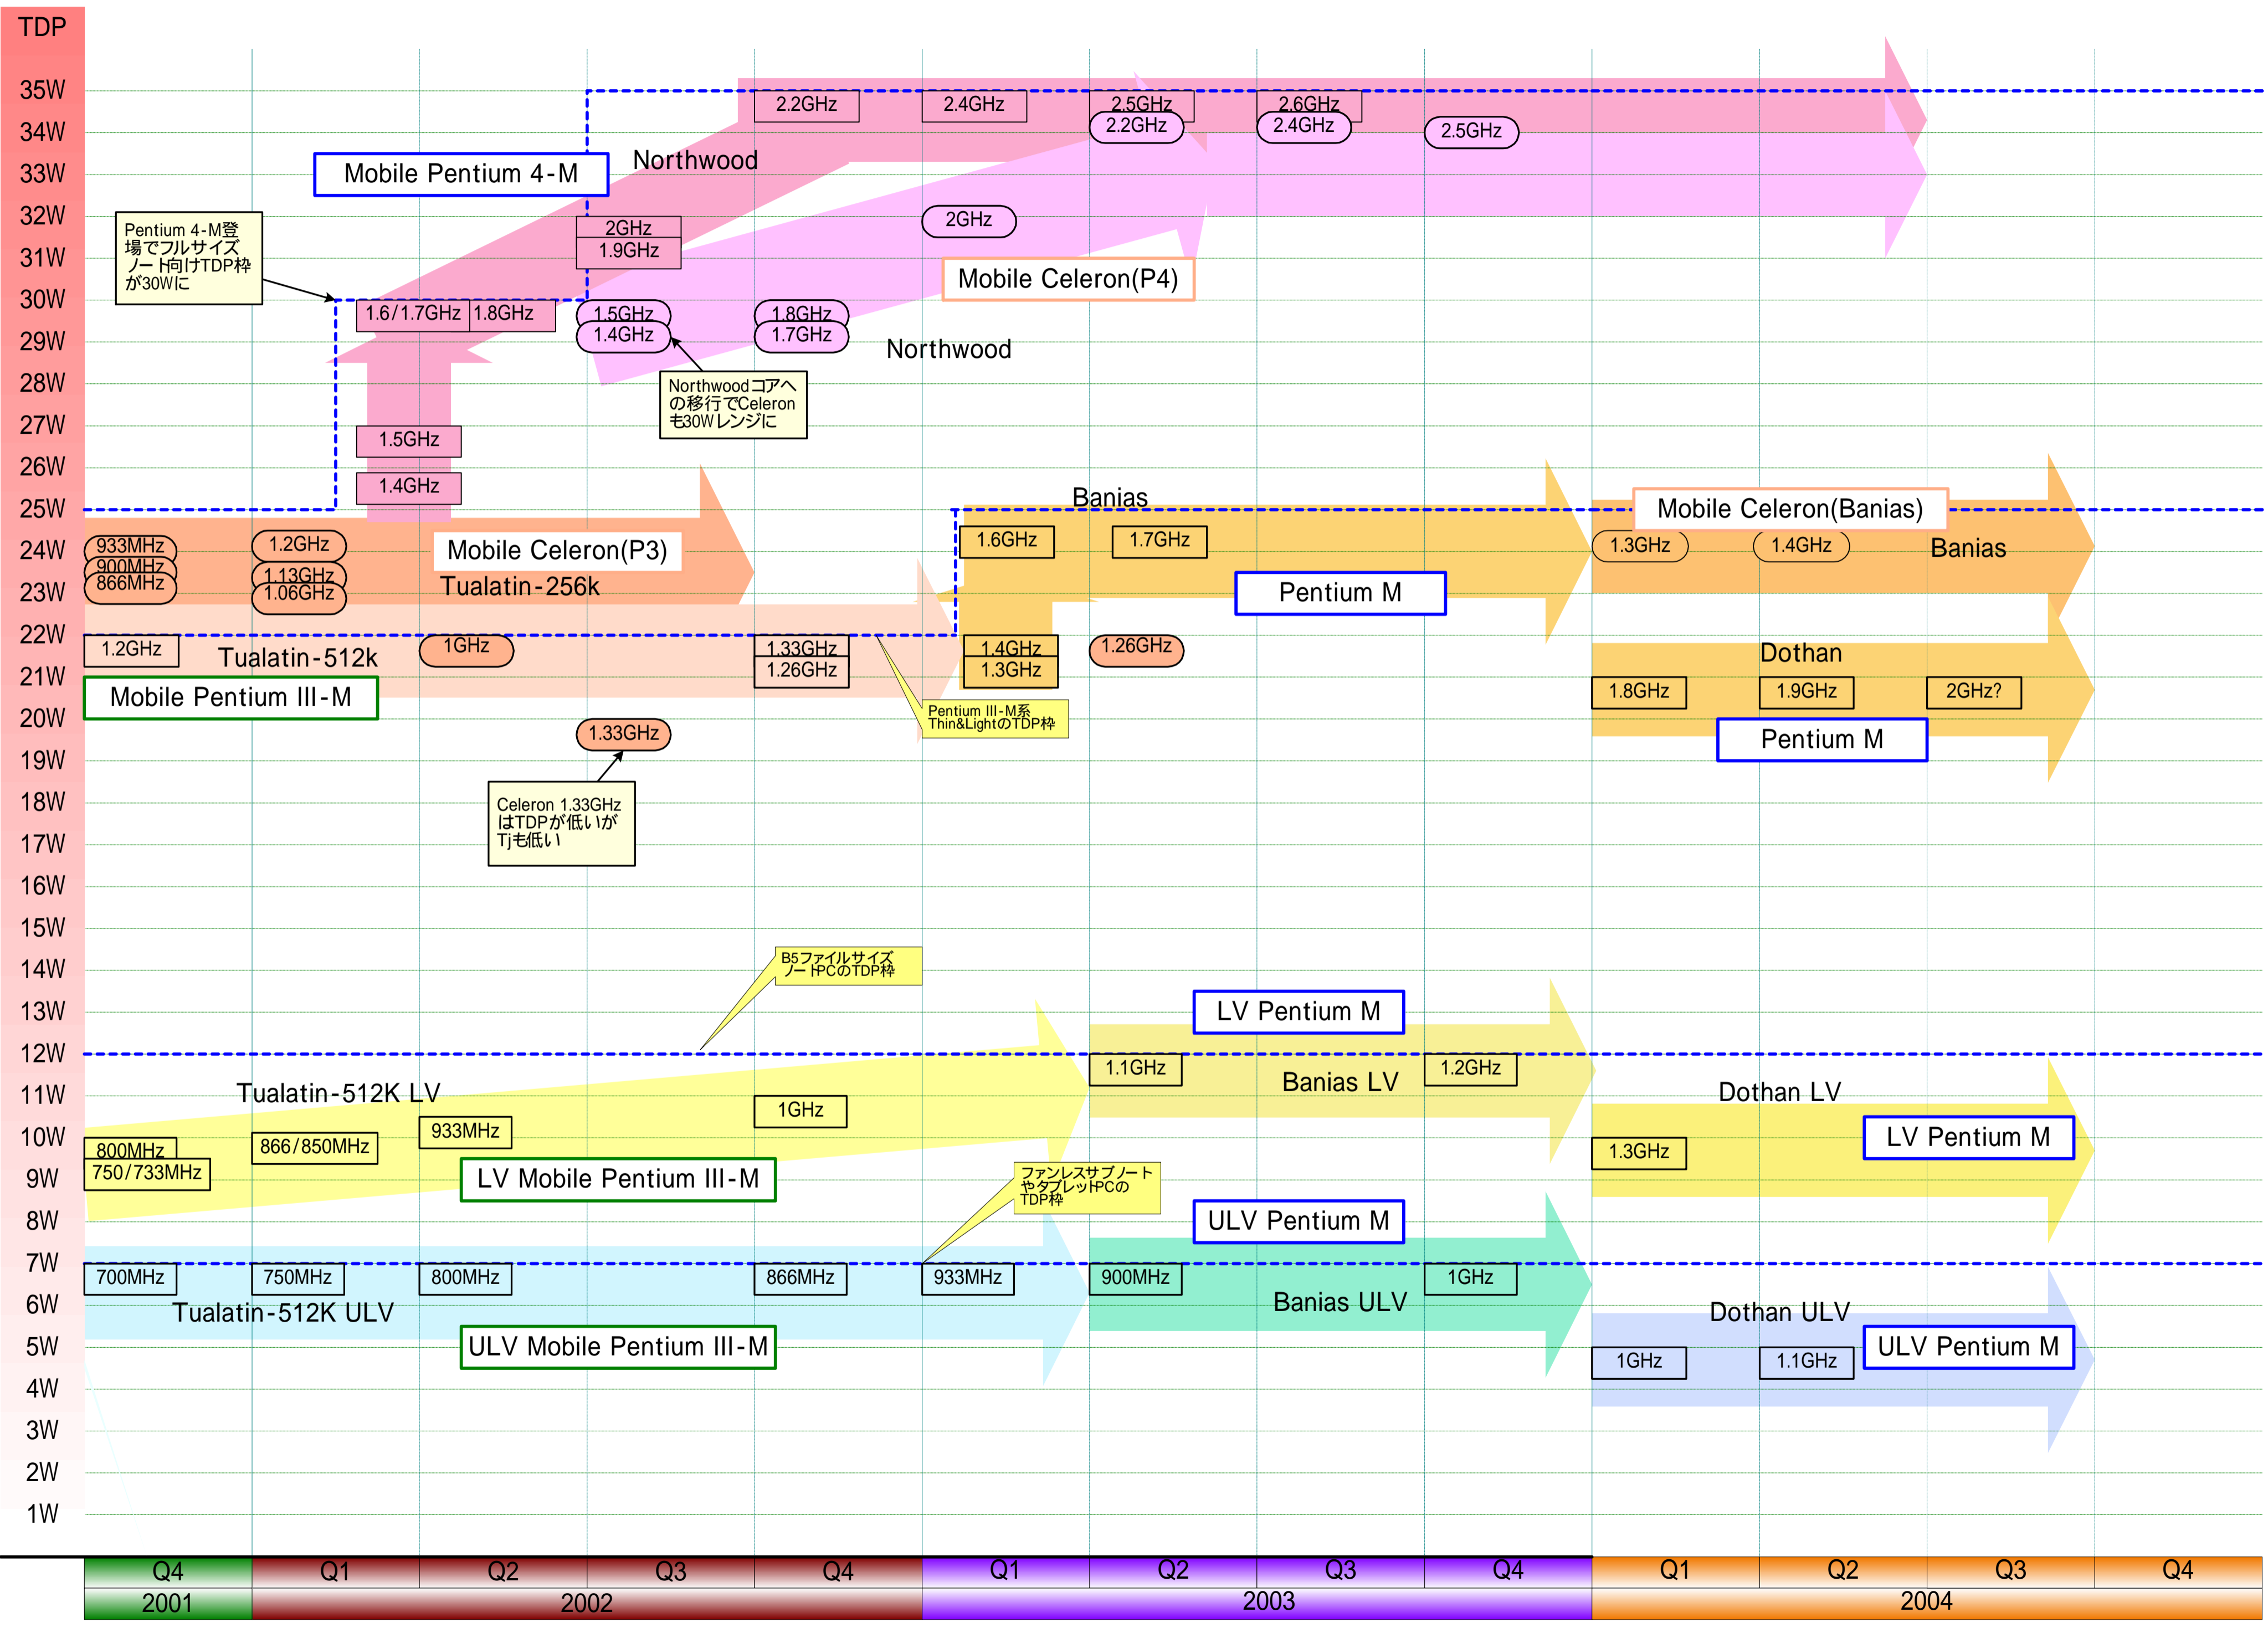

# Intel Mobile CPU TDP Roadmap

Pentium  
Celeron

Pentium 4-M登場でフルサイズノート向けTDP枠が30Wに

Northwoodコアへの移行でCeleronも30Wレンジに

Pentium III-M系Thin&LightのTDP枠

Celeron 1.33GHzはTDPが低いですがTjも低い

B5ファイルサイズノートPCのTDP枠

ファンレスサポートやタブレットPCのTDP枠